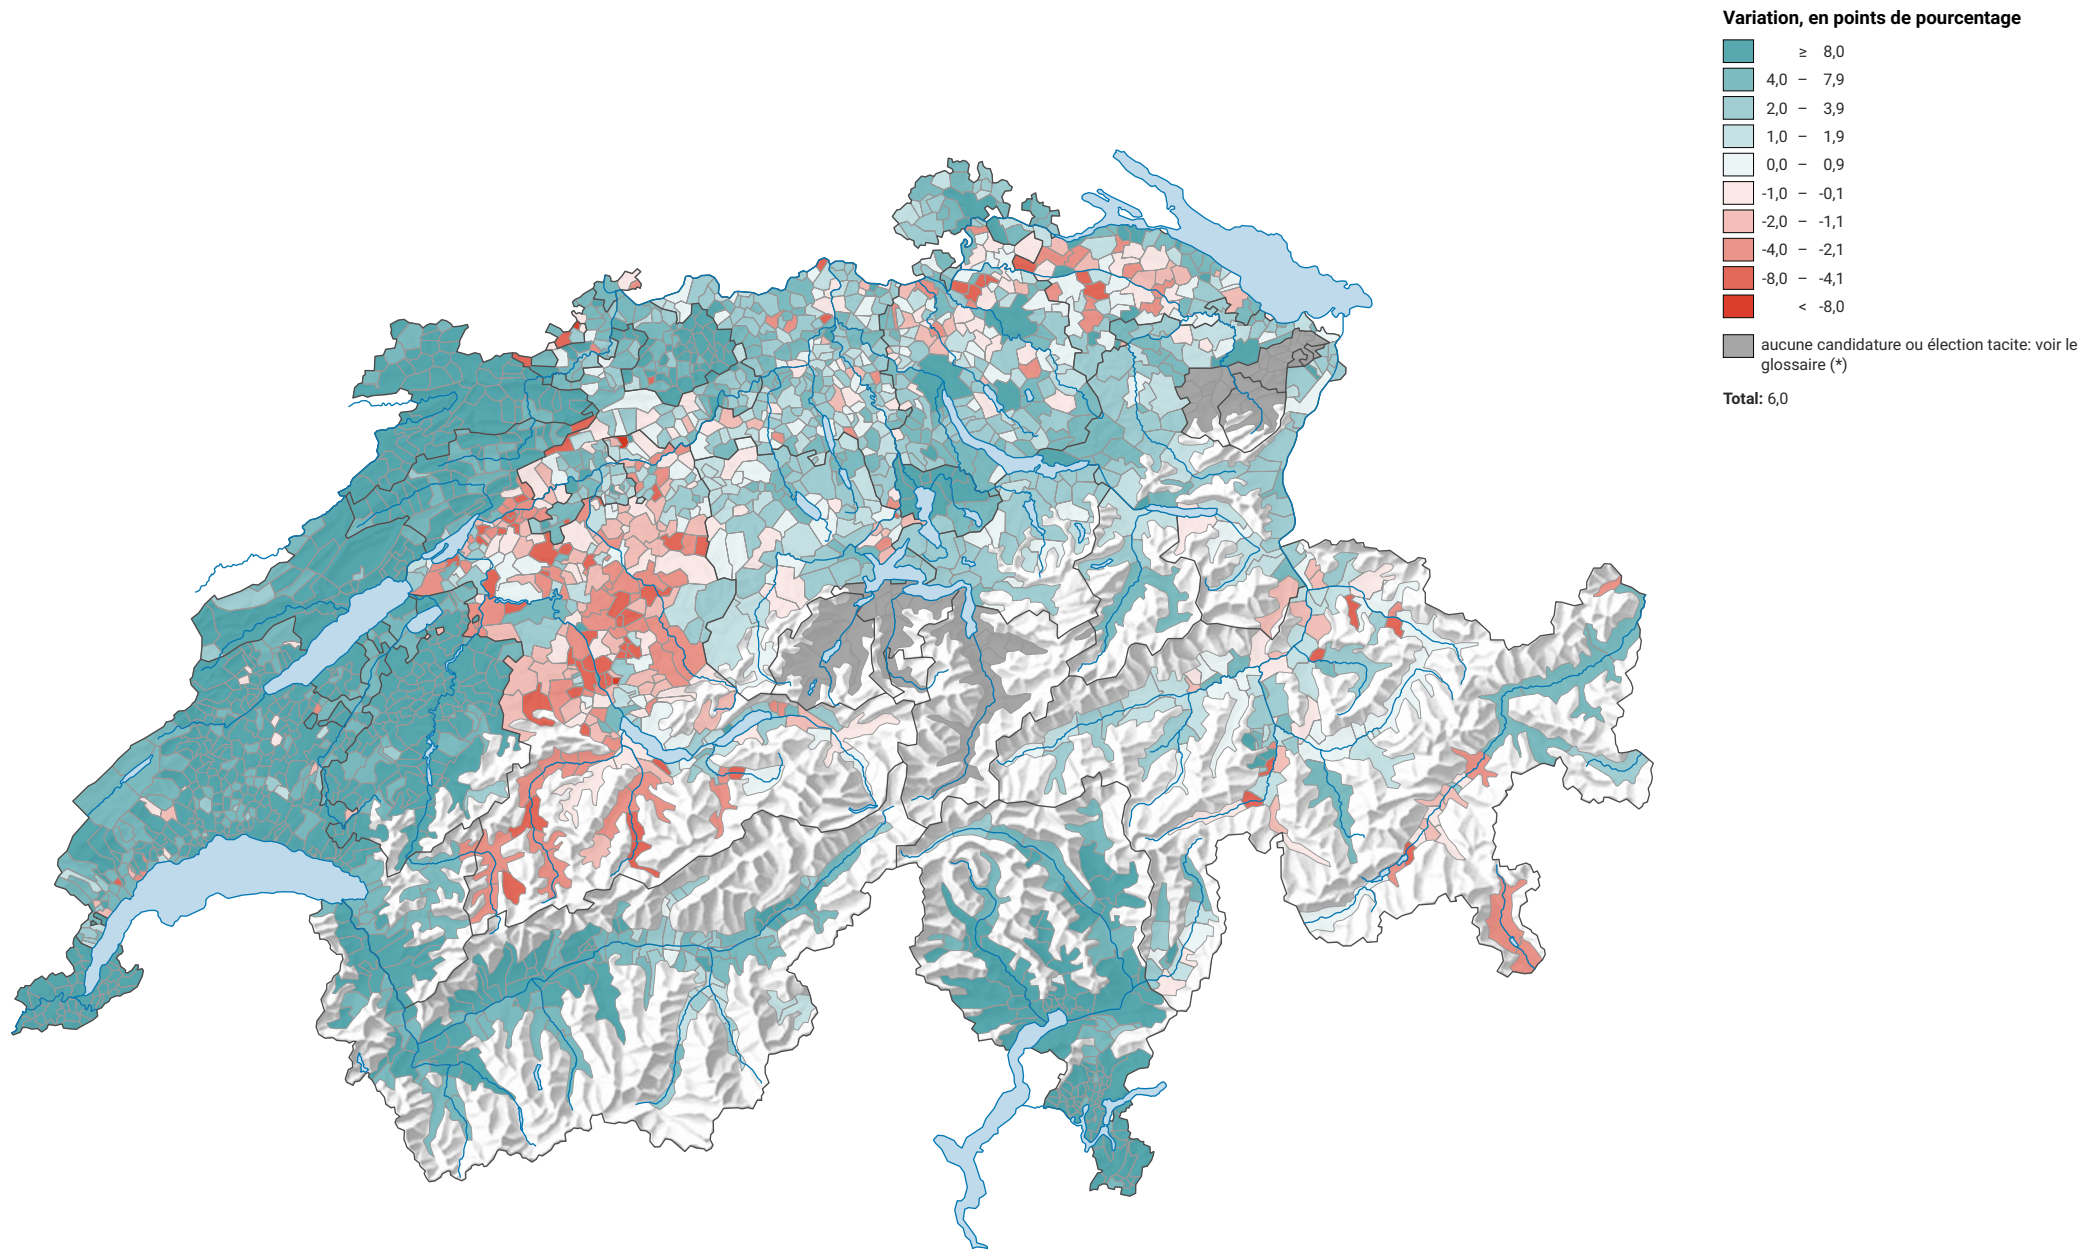

# Variation de la force des Verts, de 1991 à 2019

0 35 70 km

**Niveau géographique:**  
Communes (politique)