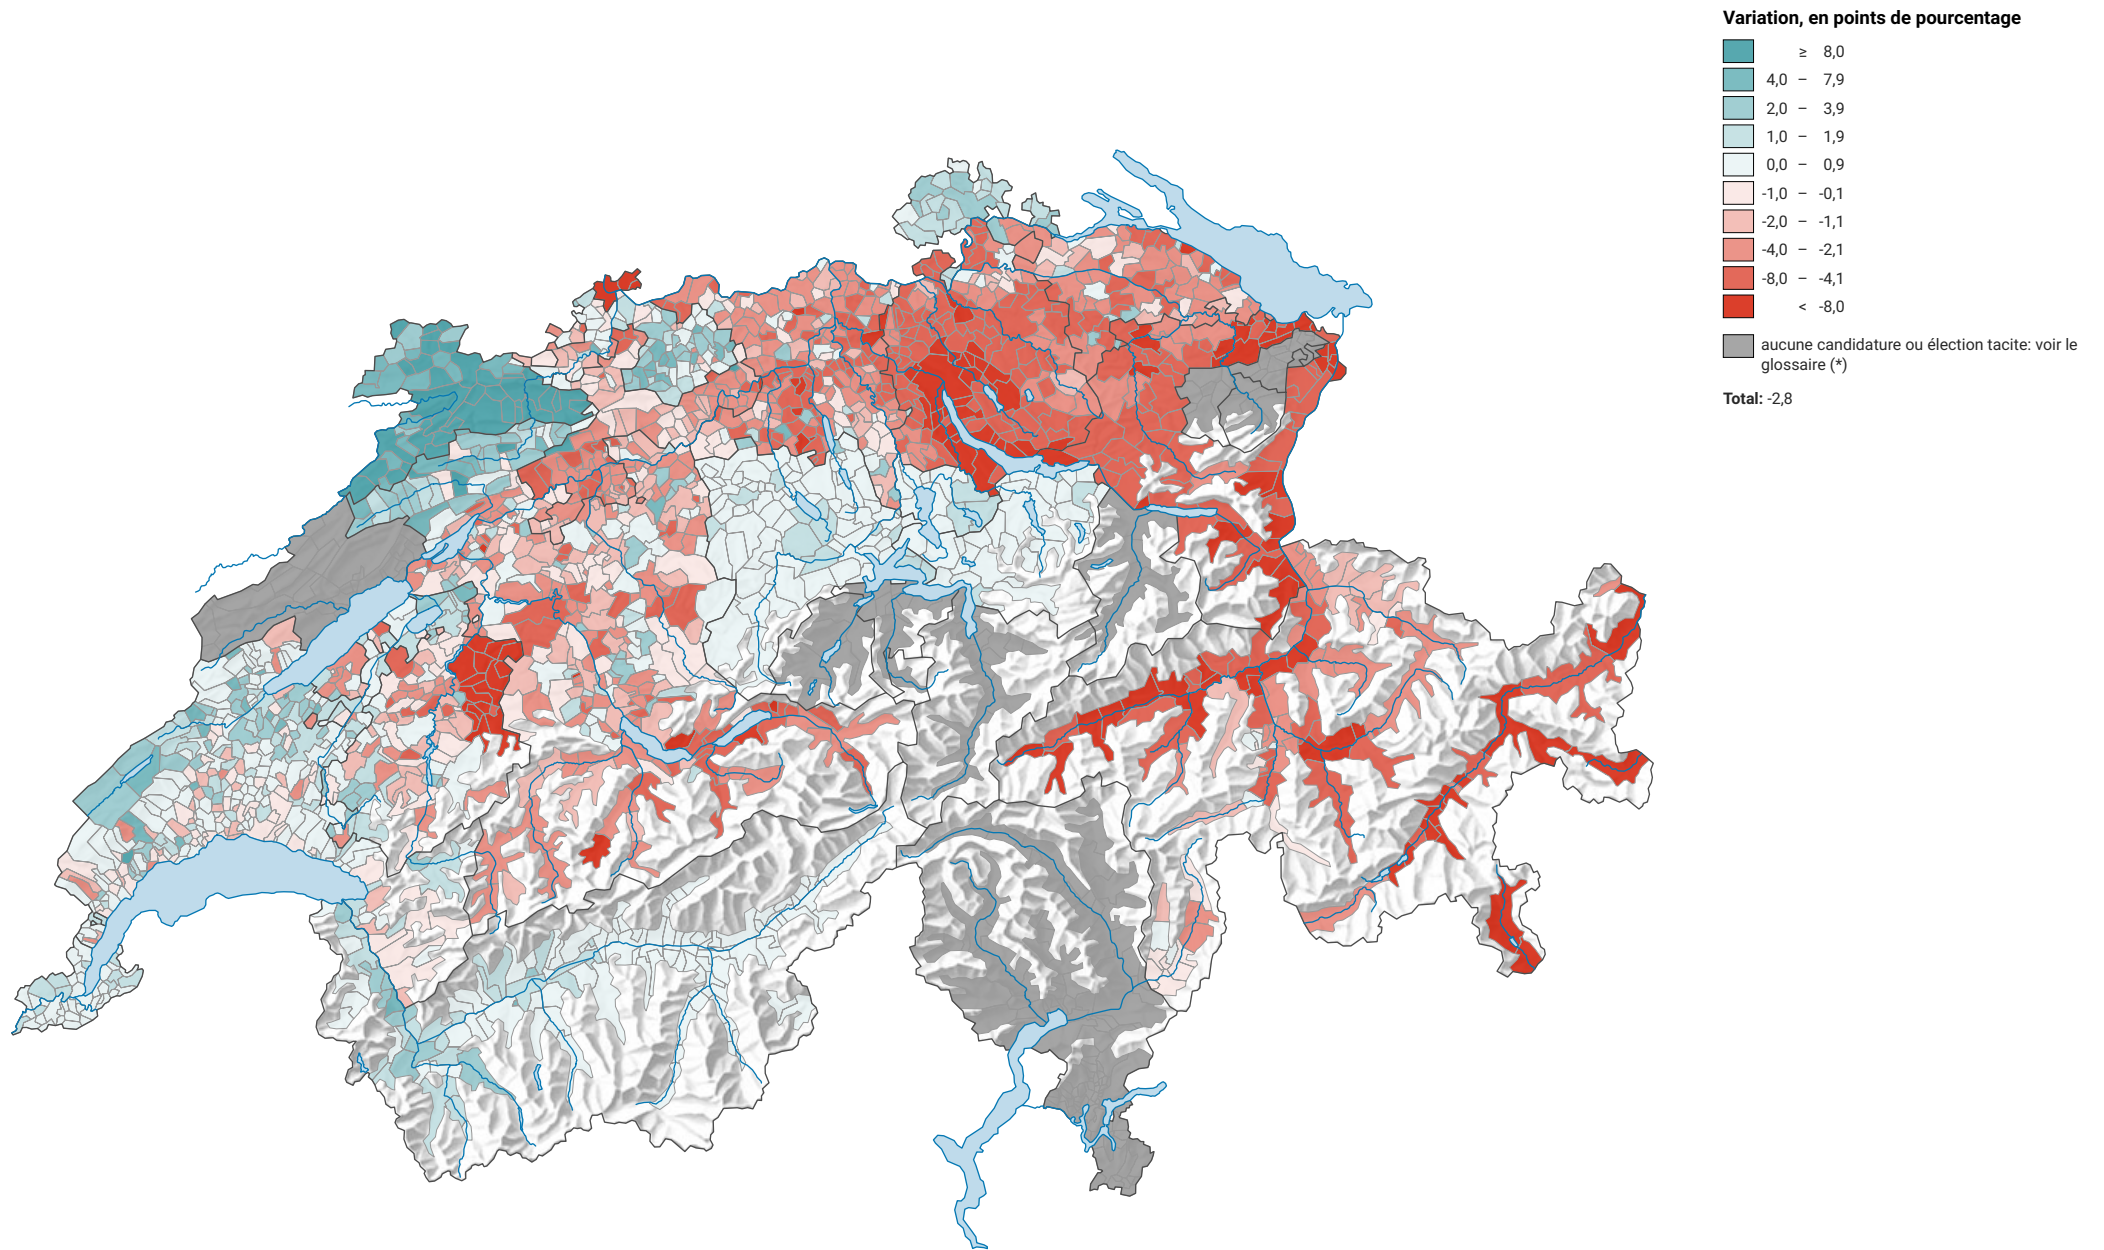

Variation de la force des petits partis du centre, de 1991 à 2019

0 35 70 km

Niveau géographique:
Communes (politique)