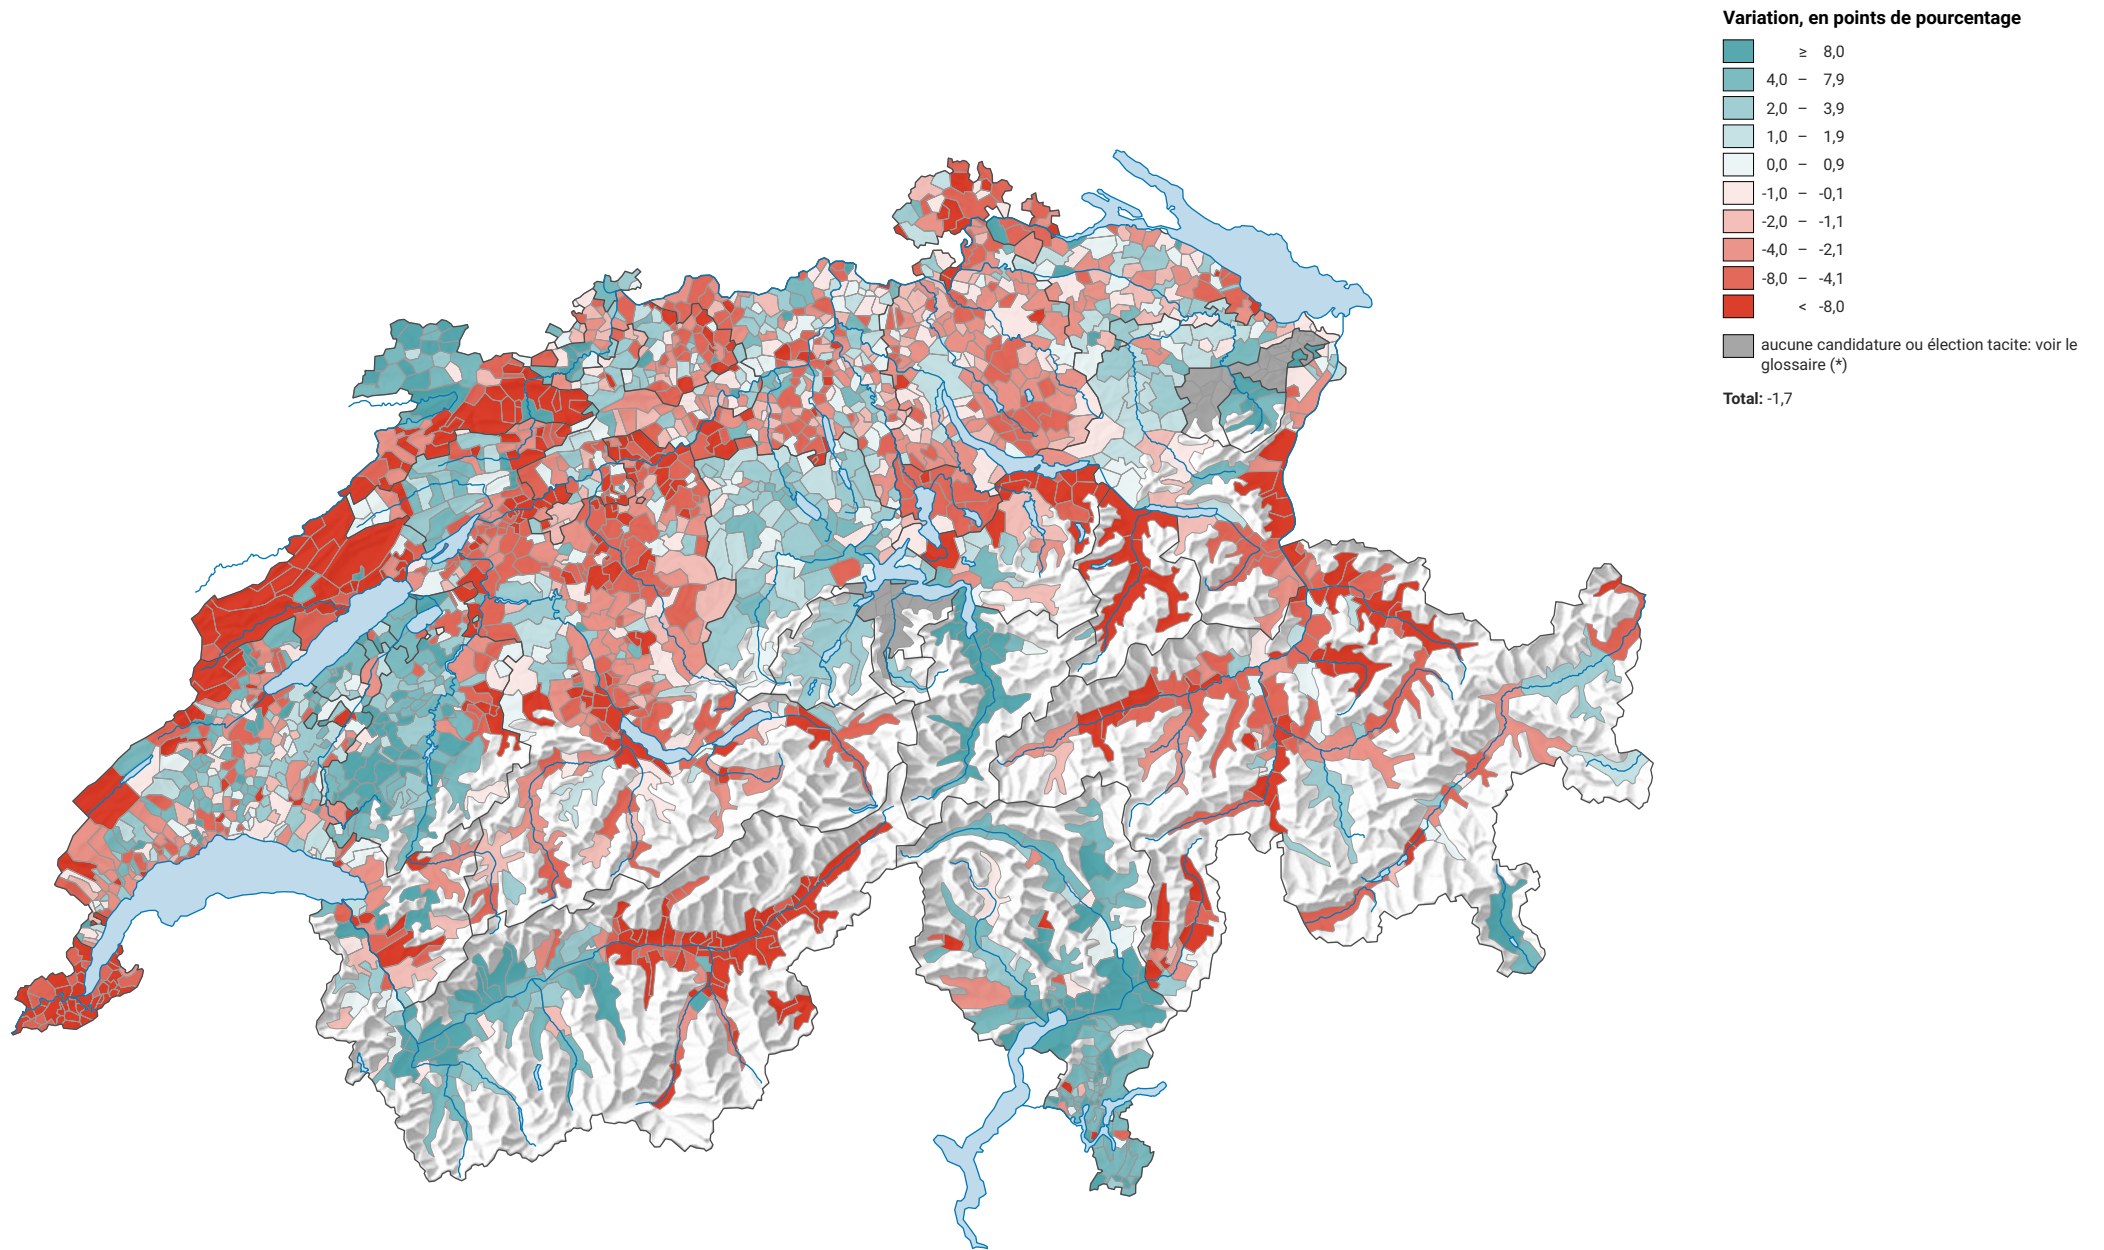

Variation de la force du Parti socialiste suisse (PS), de 1991 à 2019

0 35 70 km

Niveau géographique:
Communes (politique)