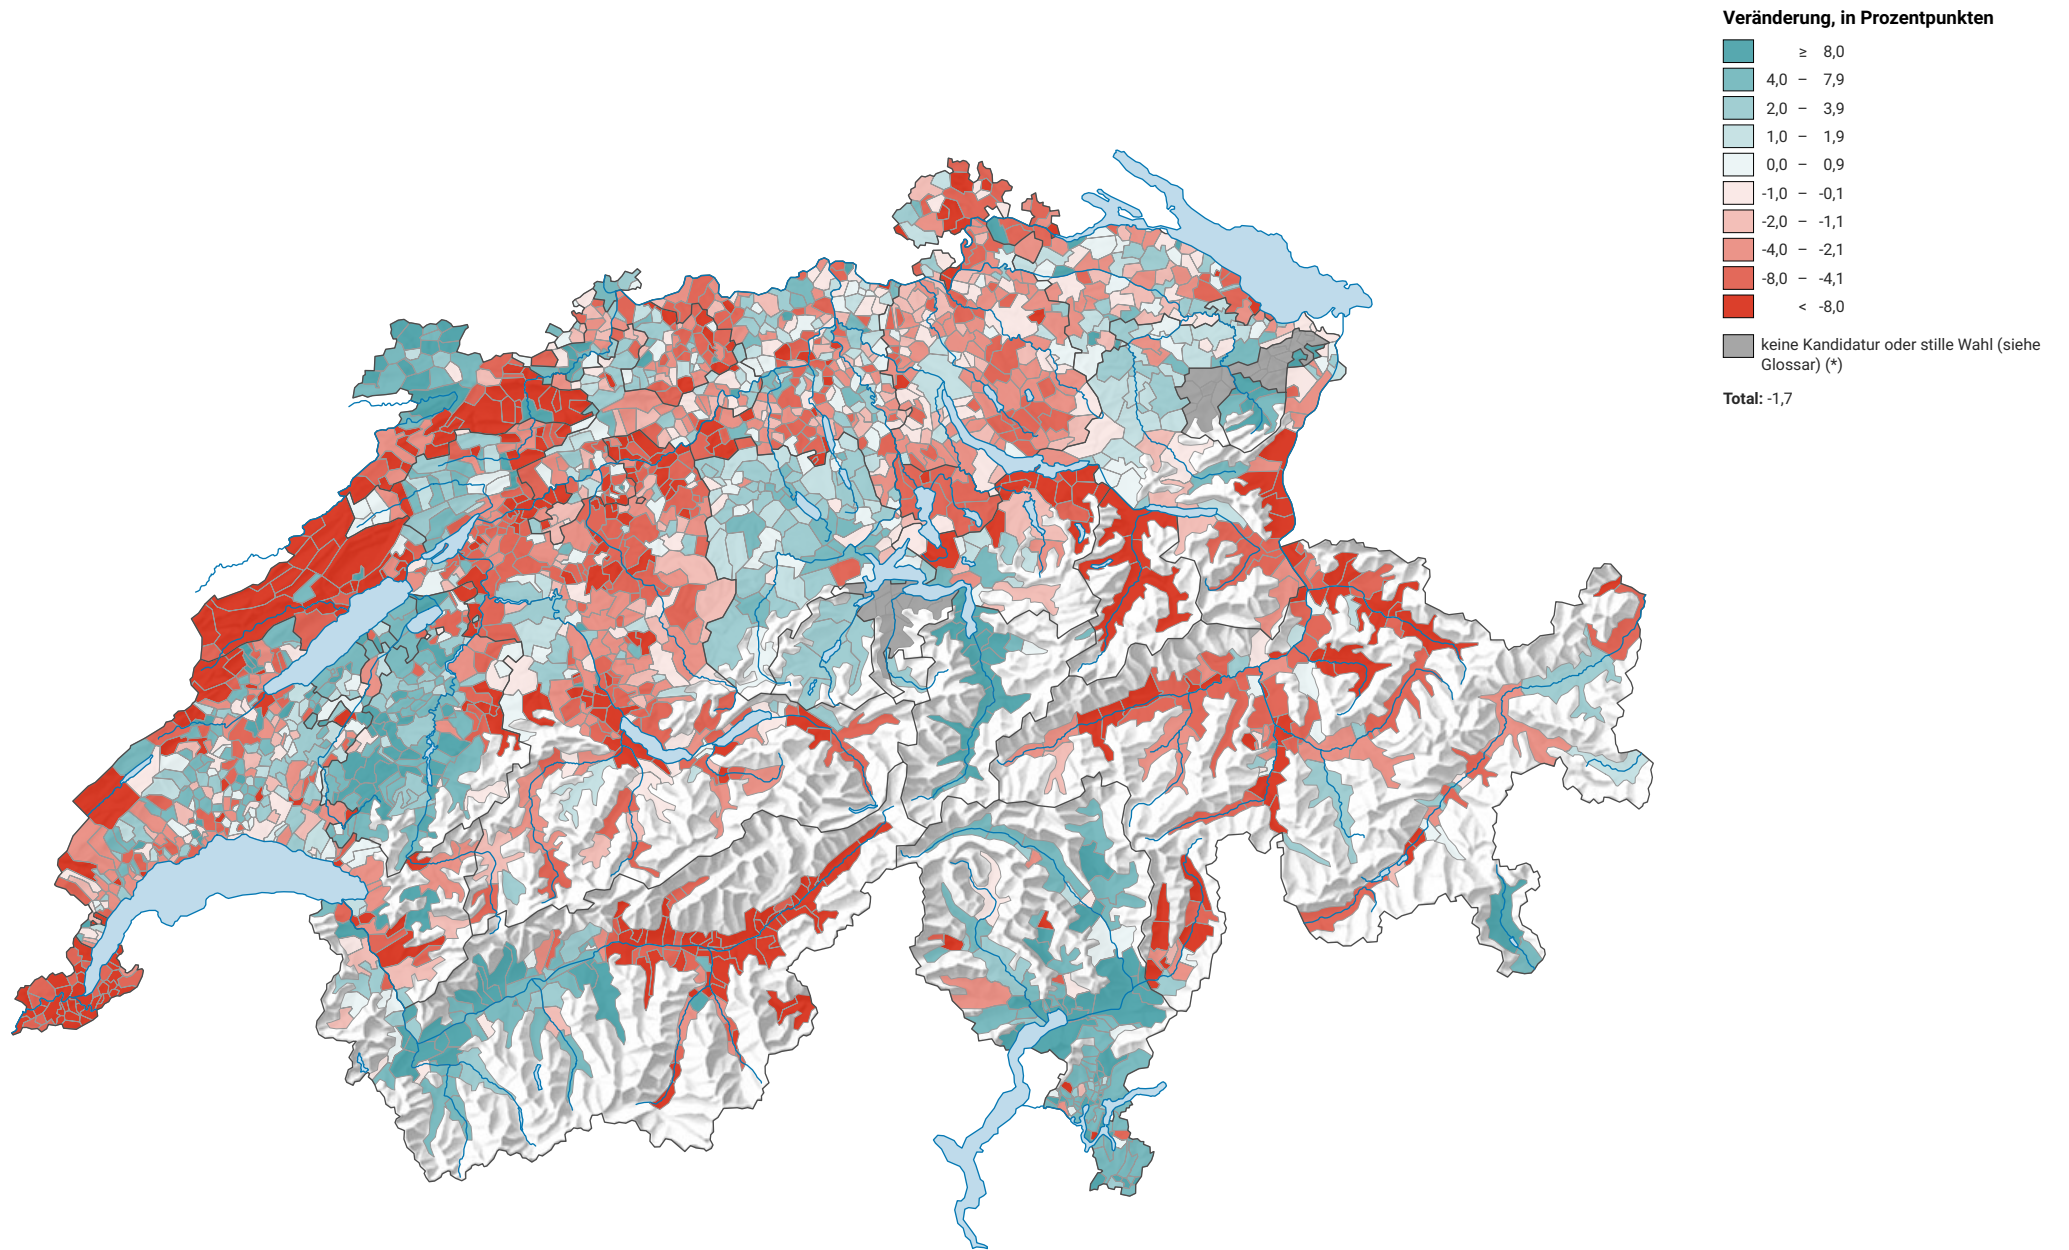

# Veränderung der Parteistärke der Sozialdemokratischen Partei der Schweiz (SP), 1991-2019

0 35 70 km

**Raumgliederung:**  
Gemeinden (Politik)