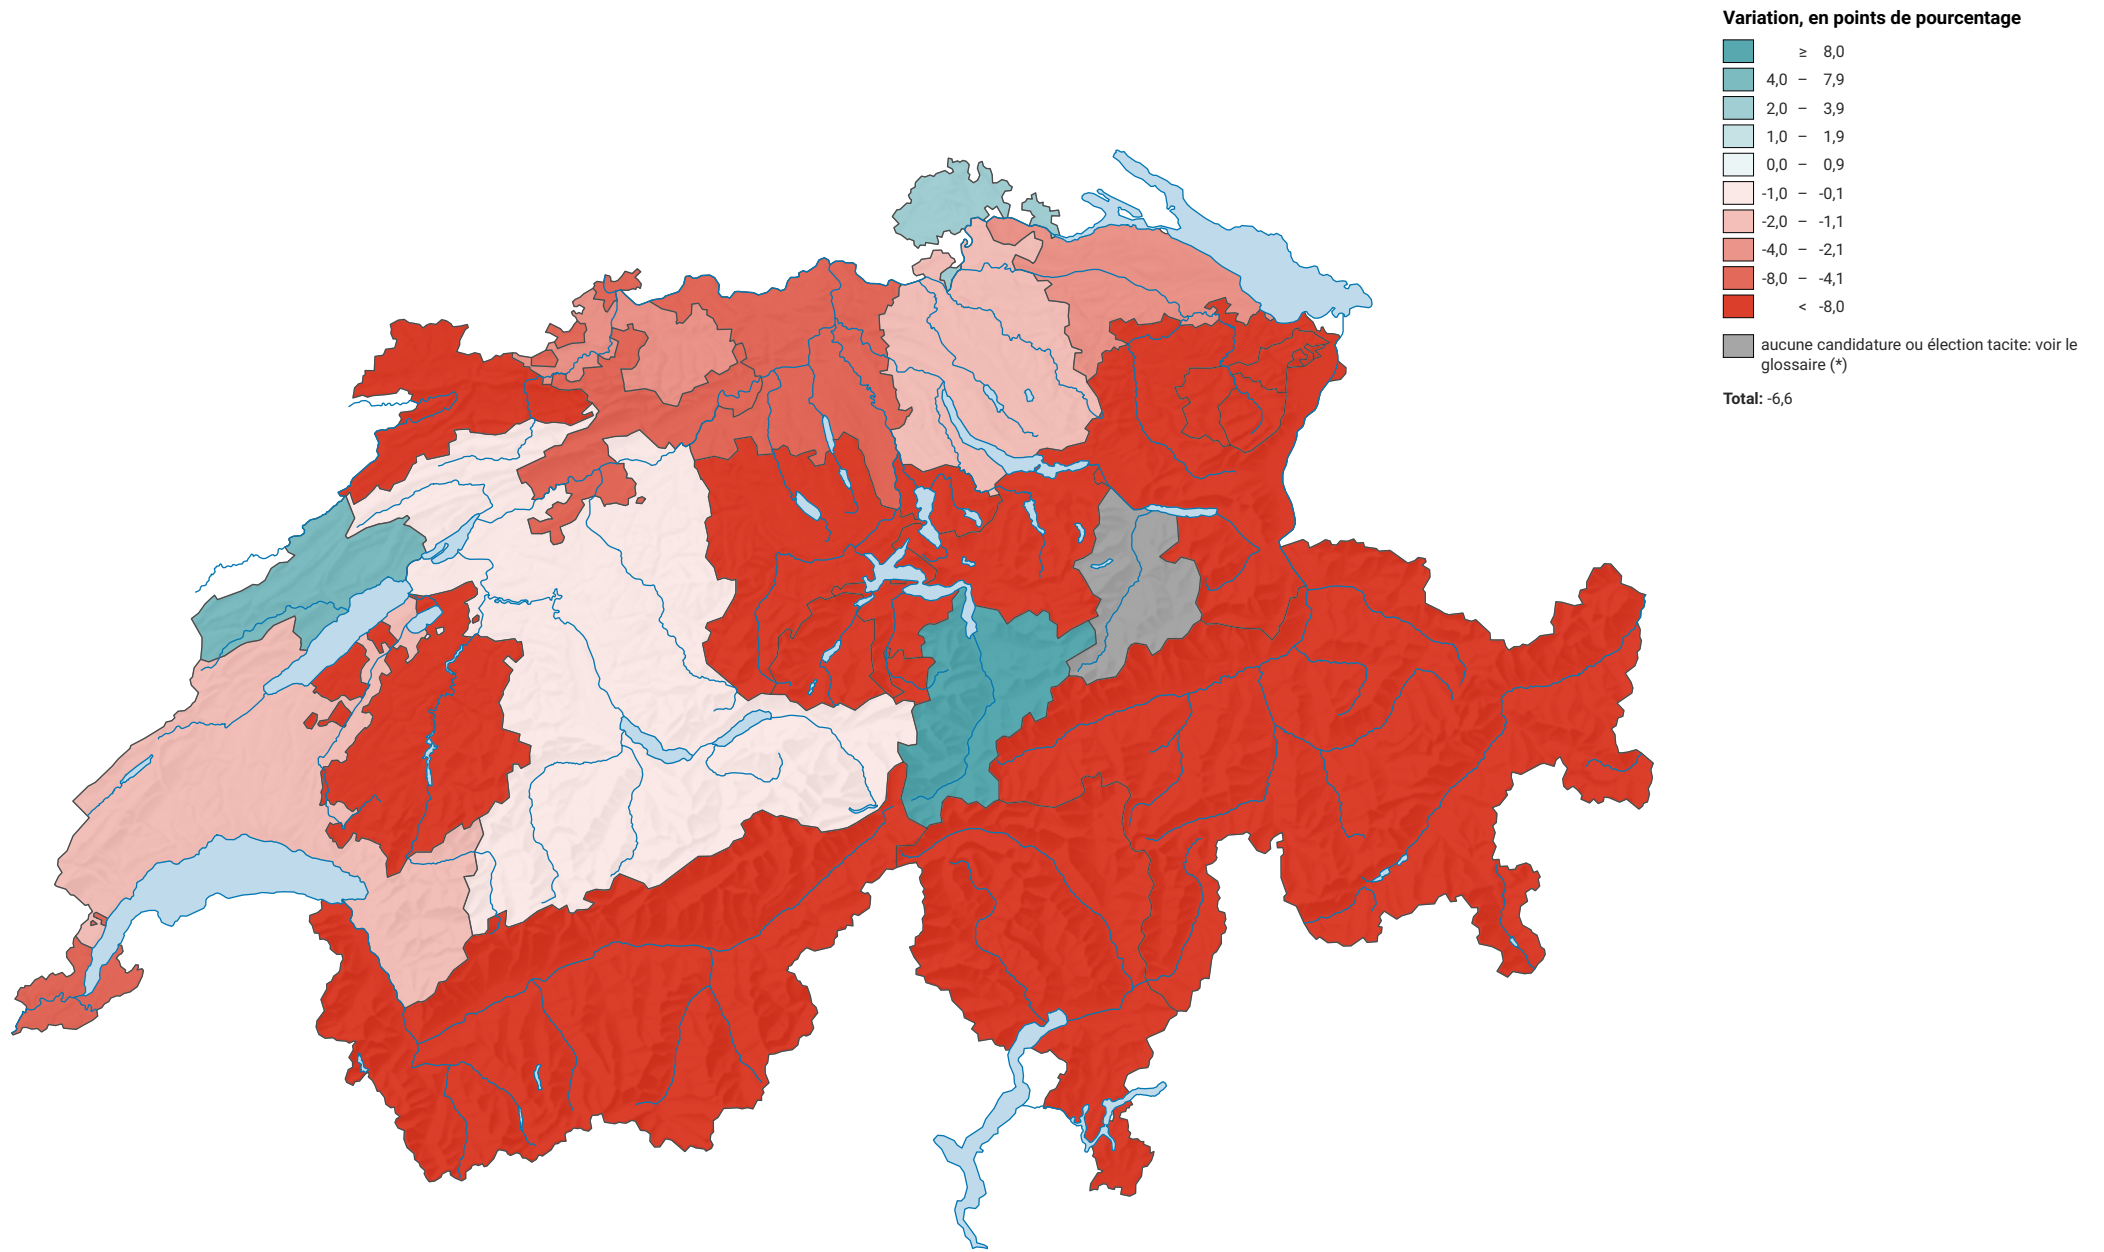

Variation de la force du Parti démocrate-chrétien suisse (PDC), de 1991 à 2019

0 35 70 km

Niveau géographique:
Cantons