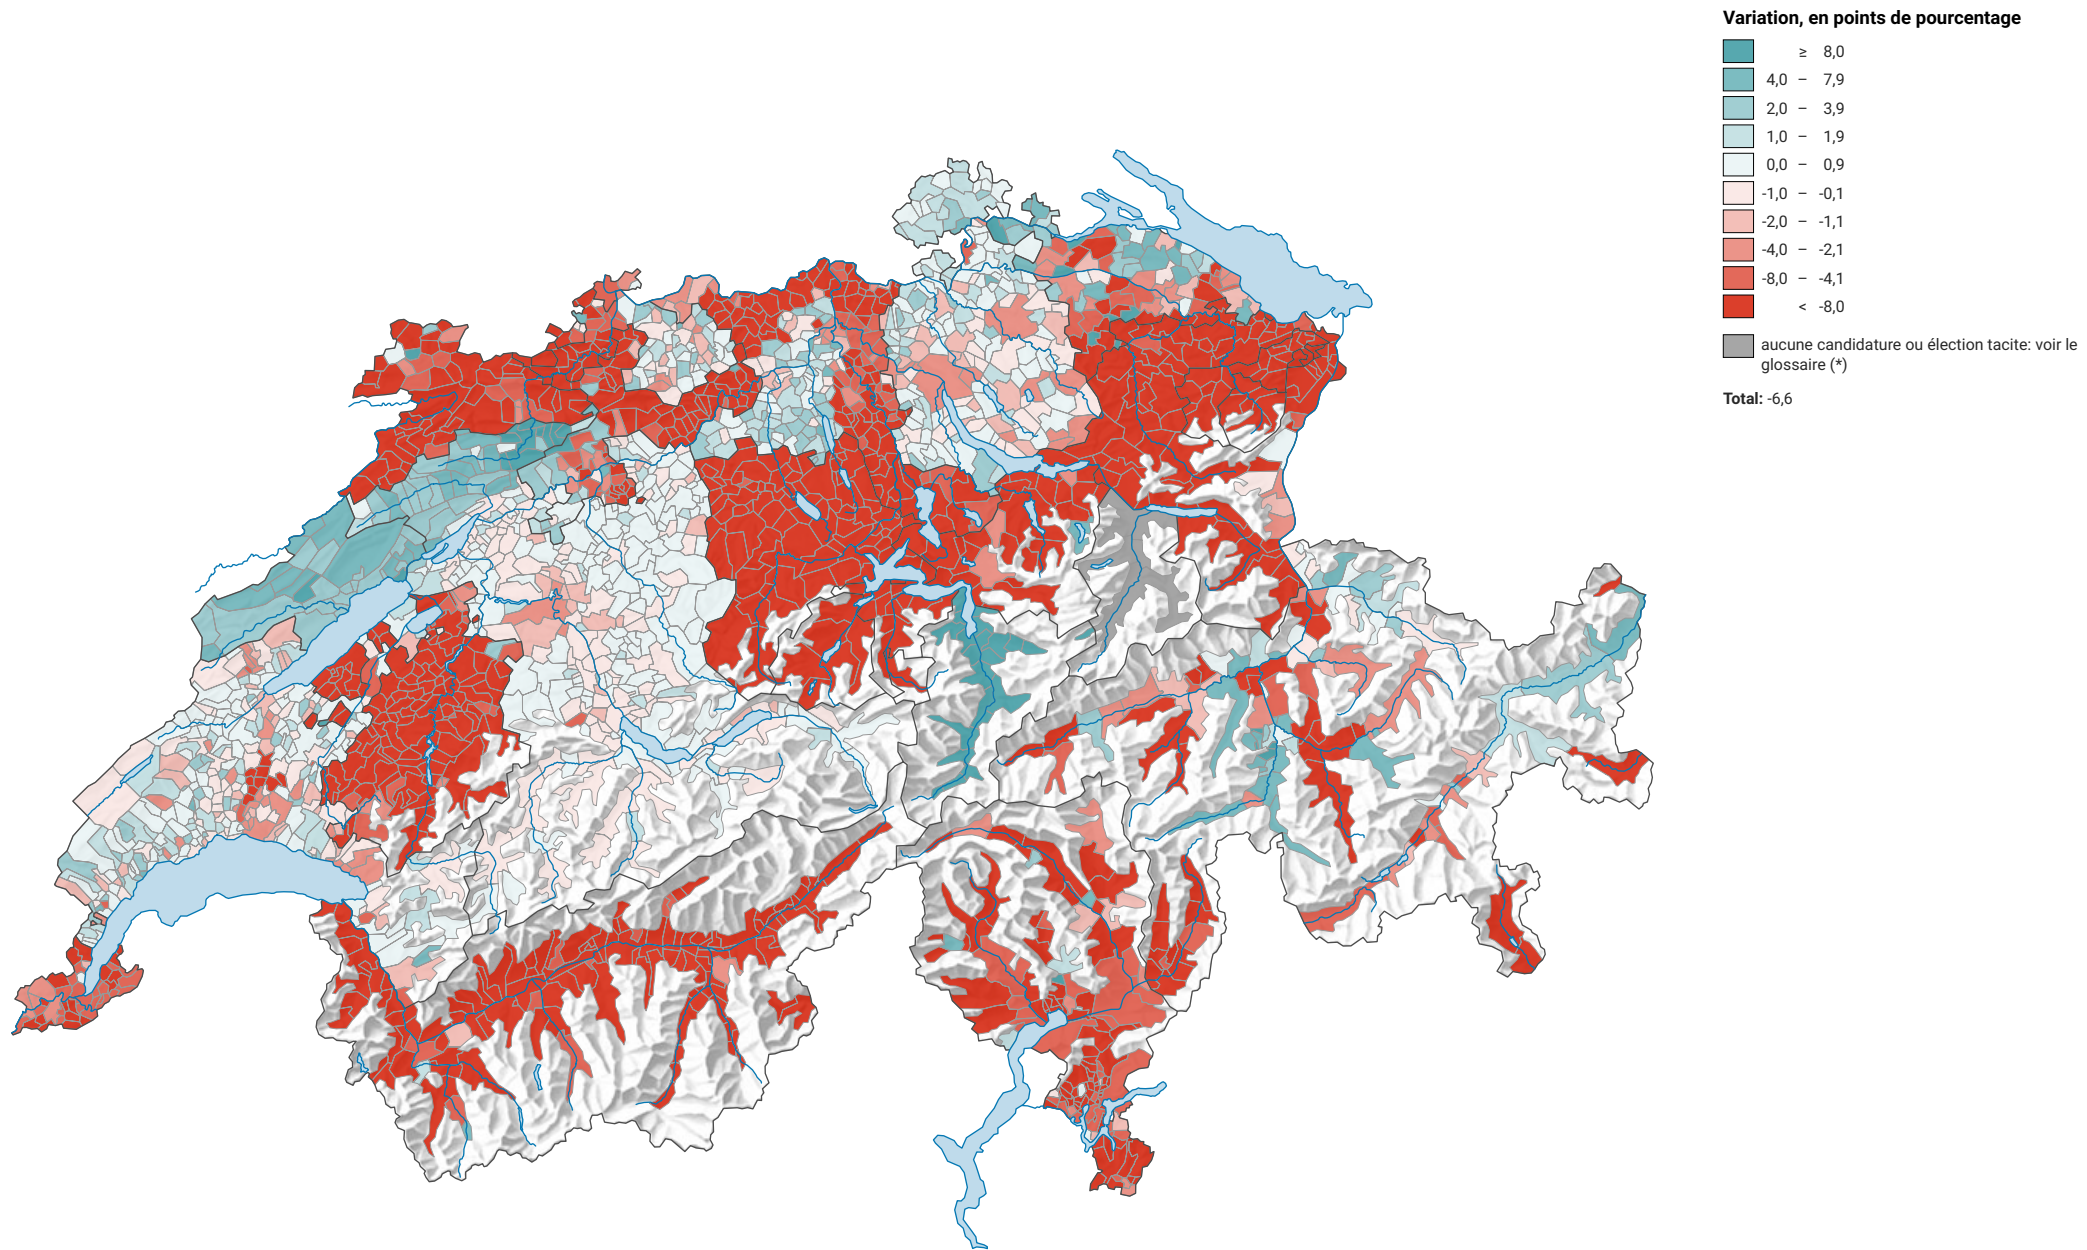

Variation de la force du Parti démocrate-chrétien suisse (PDC), de 1991 à 2019

0 35 70 km

Niveau géographique:
Communes (politique)