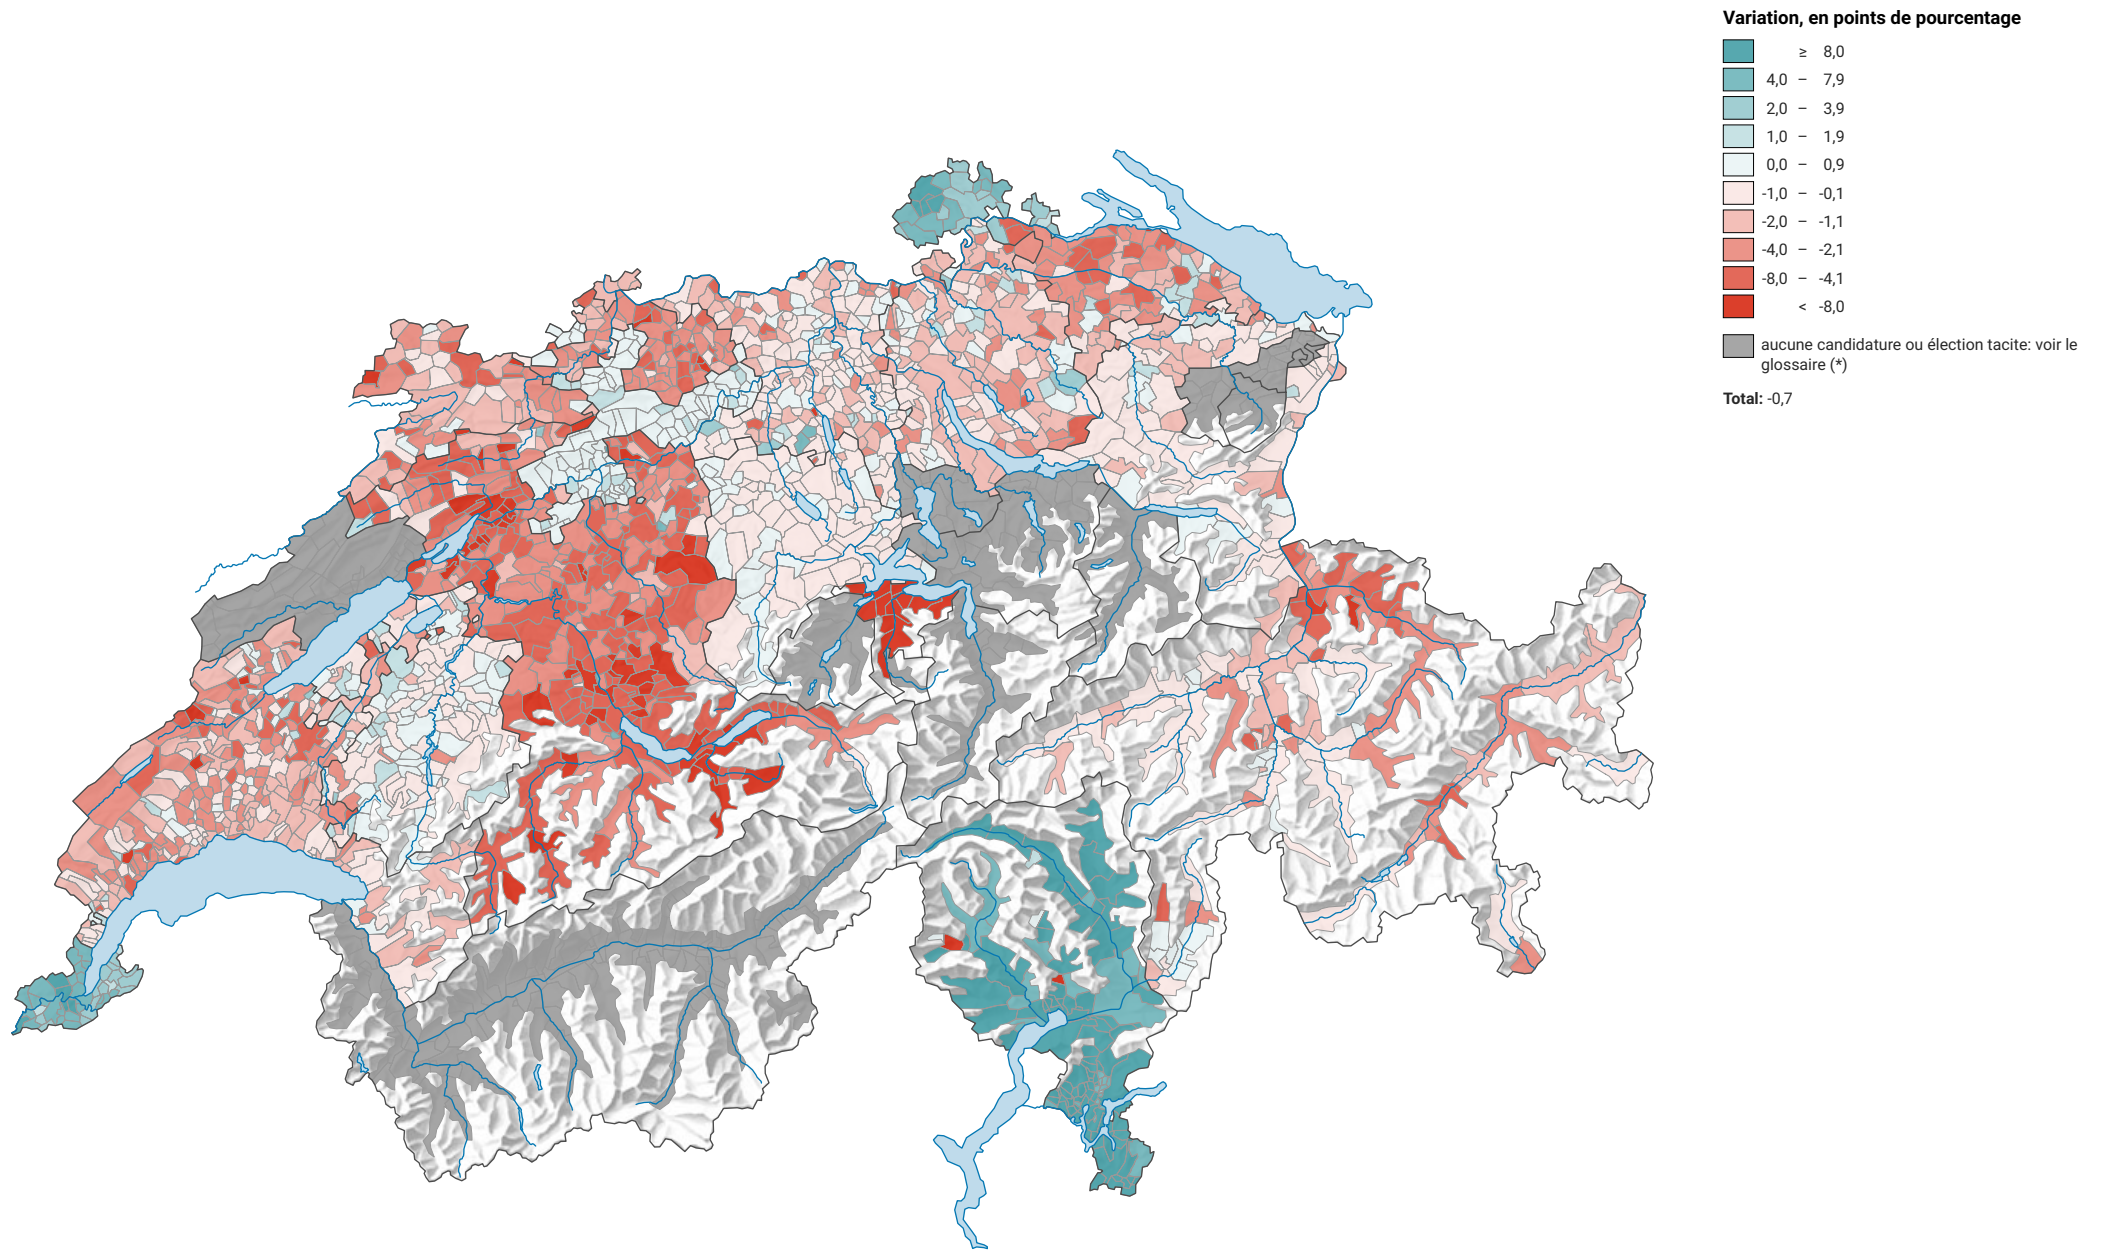

Variation de la force des petits partis de droite, de 2003 à 2019

0 35 70 km

Niveau géographique:
Communes (politique)