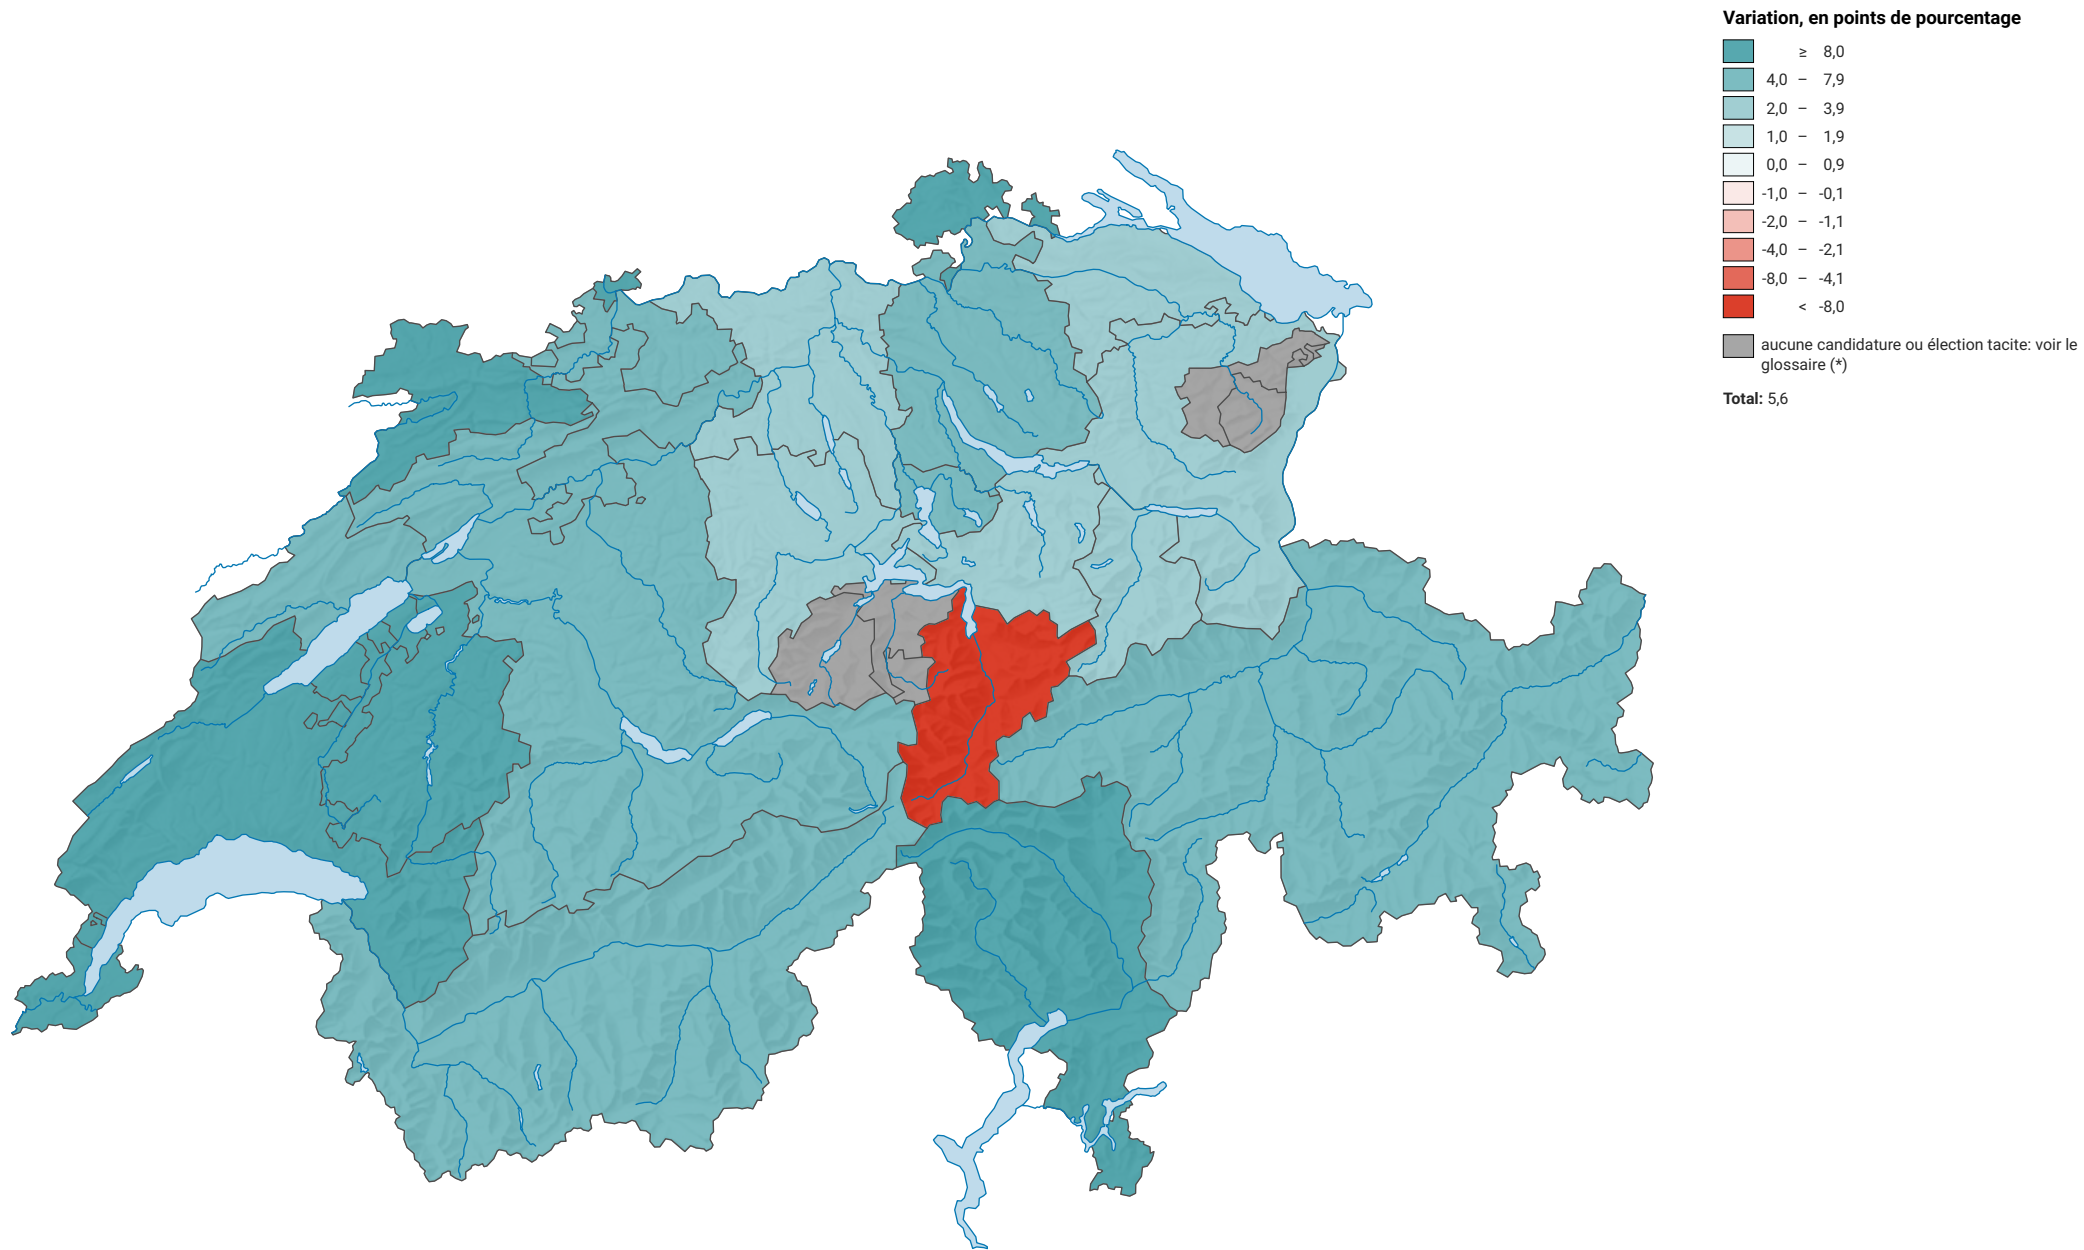

Variation de la force des Verts, de 2003 à 2019

0 35 70 km

Niveau géographique:
Cantons