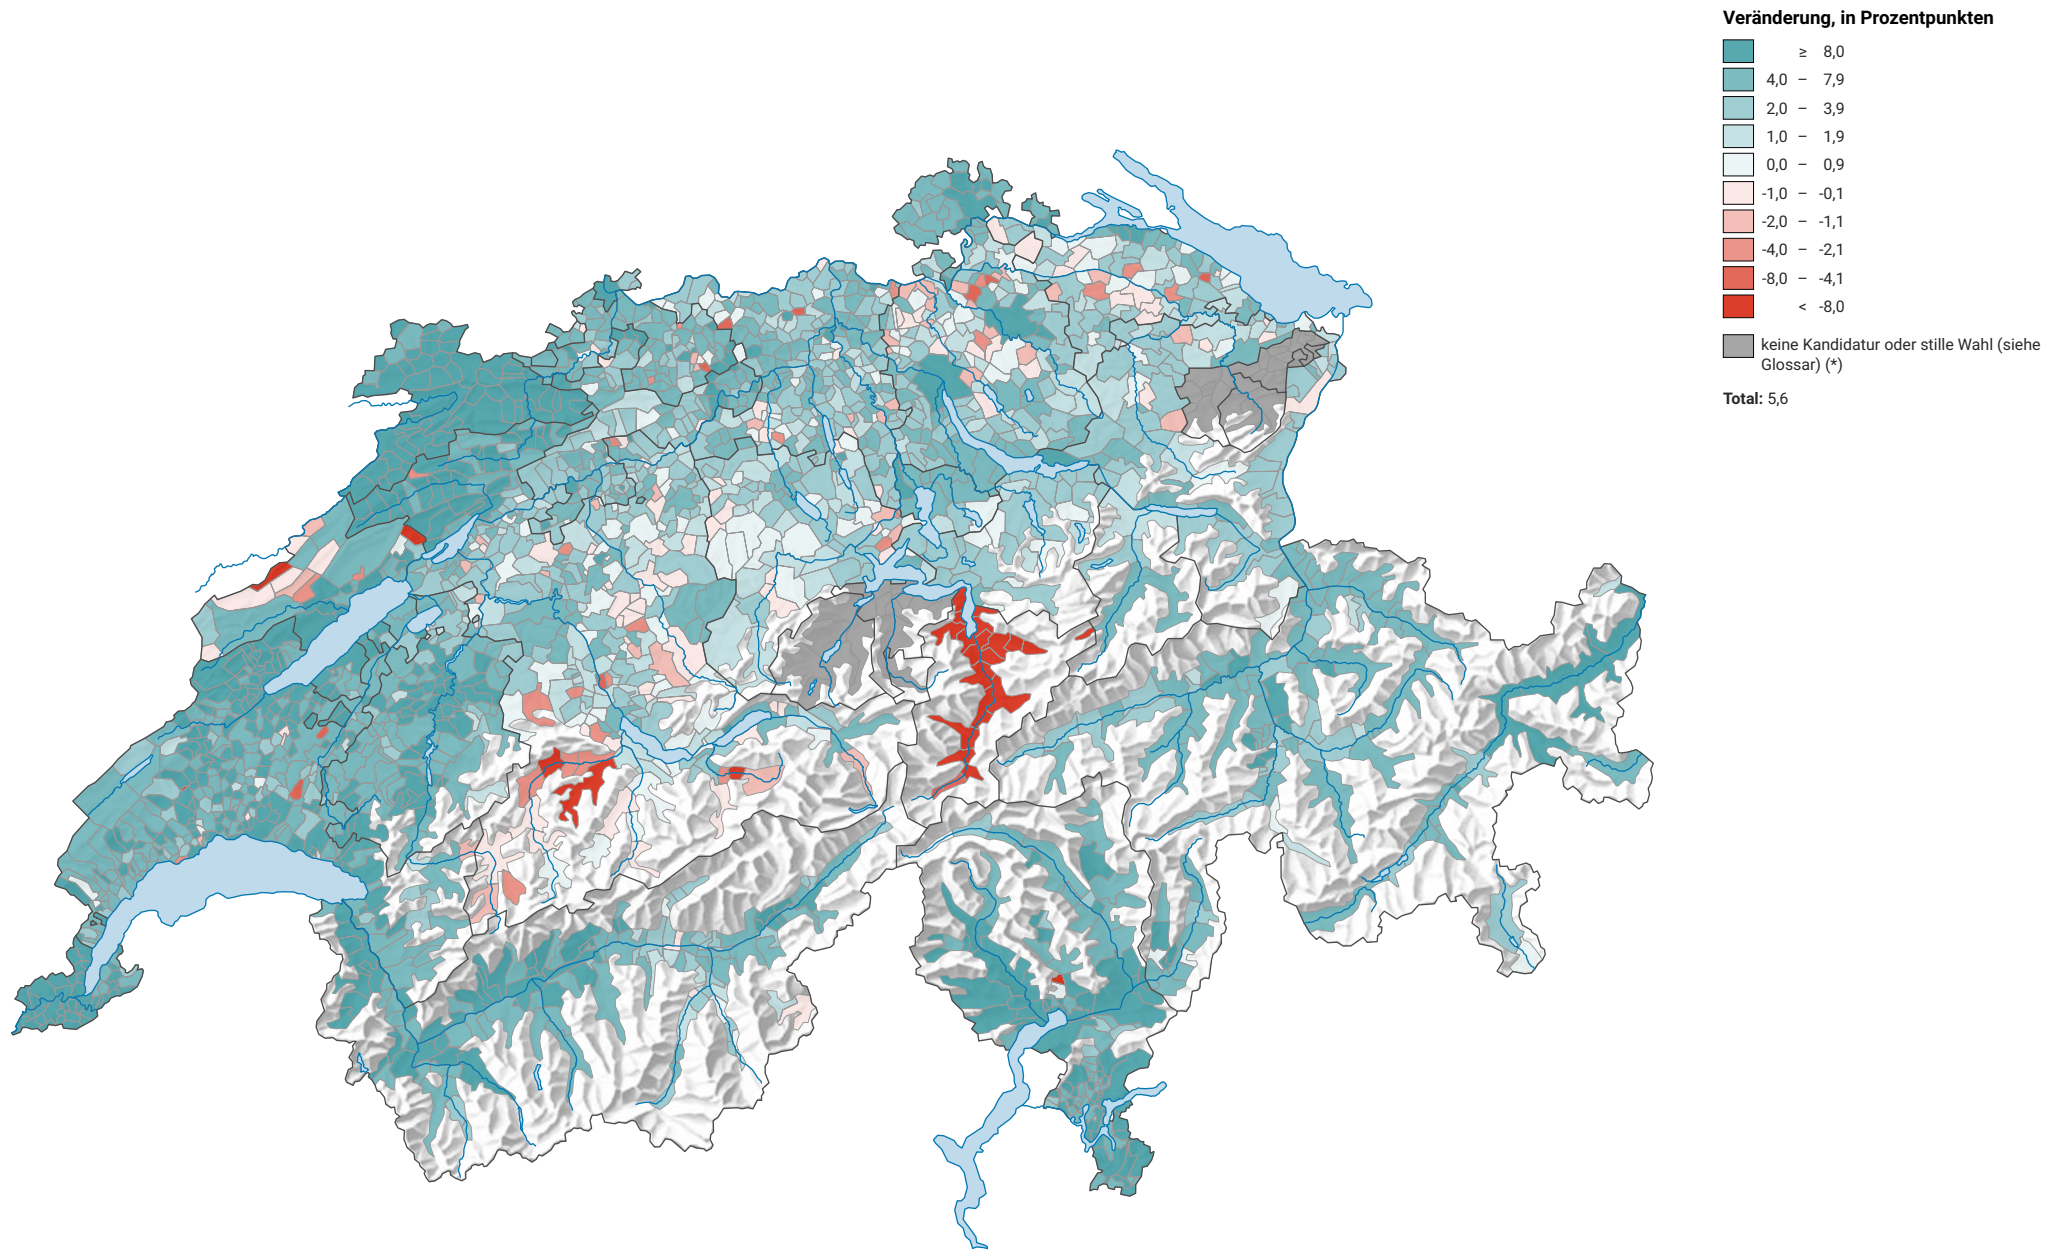

Veränderung der Parteistärke der Grünen, 2003-2019

0 35 70 km

Raumgliederung:
Gemeinden (Politik)