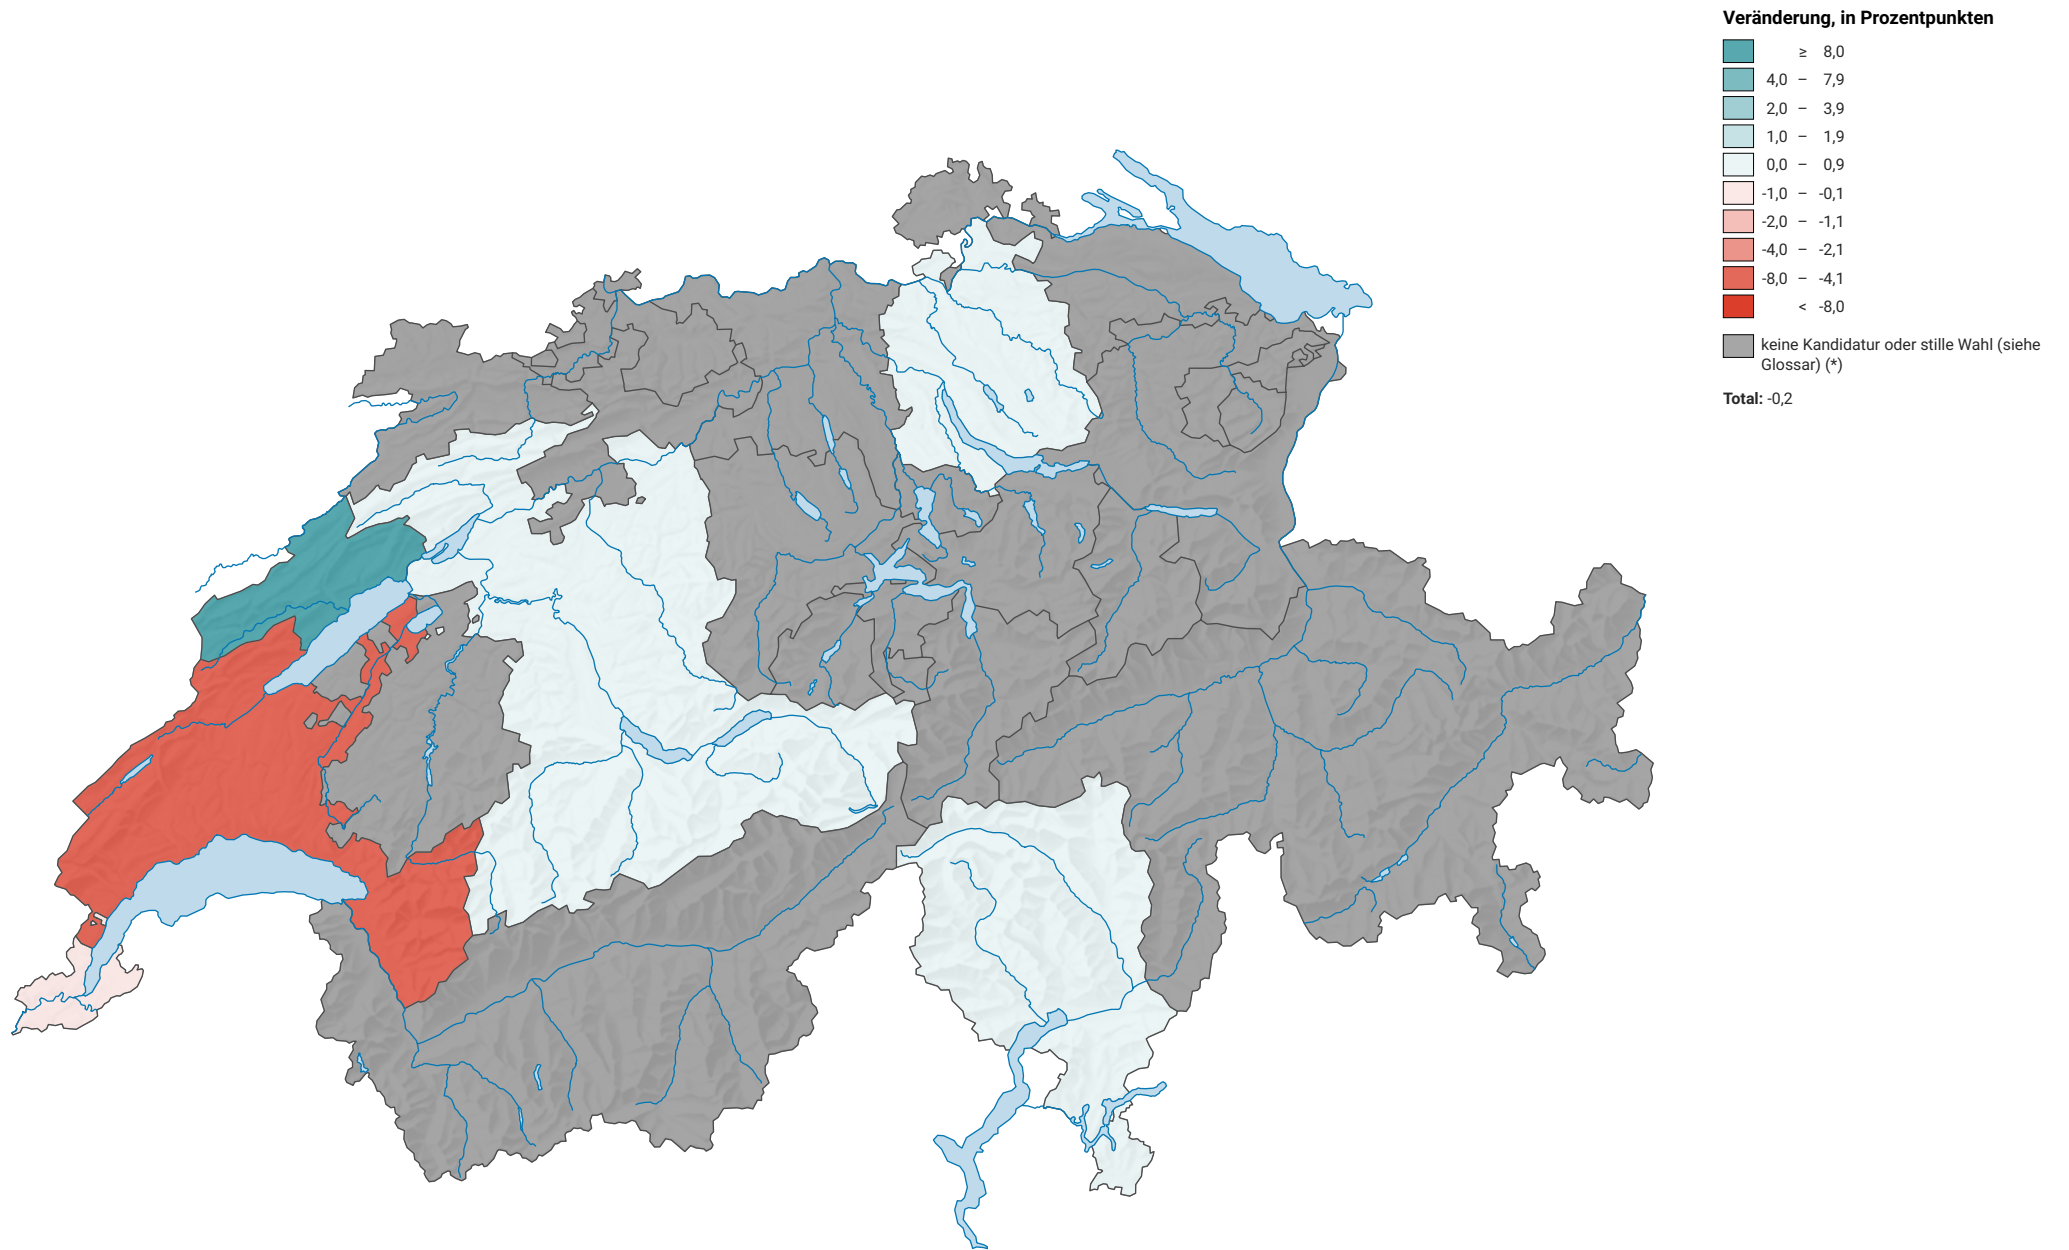

# Veränderung der Parteistärke der Partei der Arbeit/Solidarität (PdA/Sol.), 2003-2019

0 35 70 km

Raumgliederung:  
Kantone