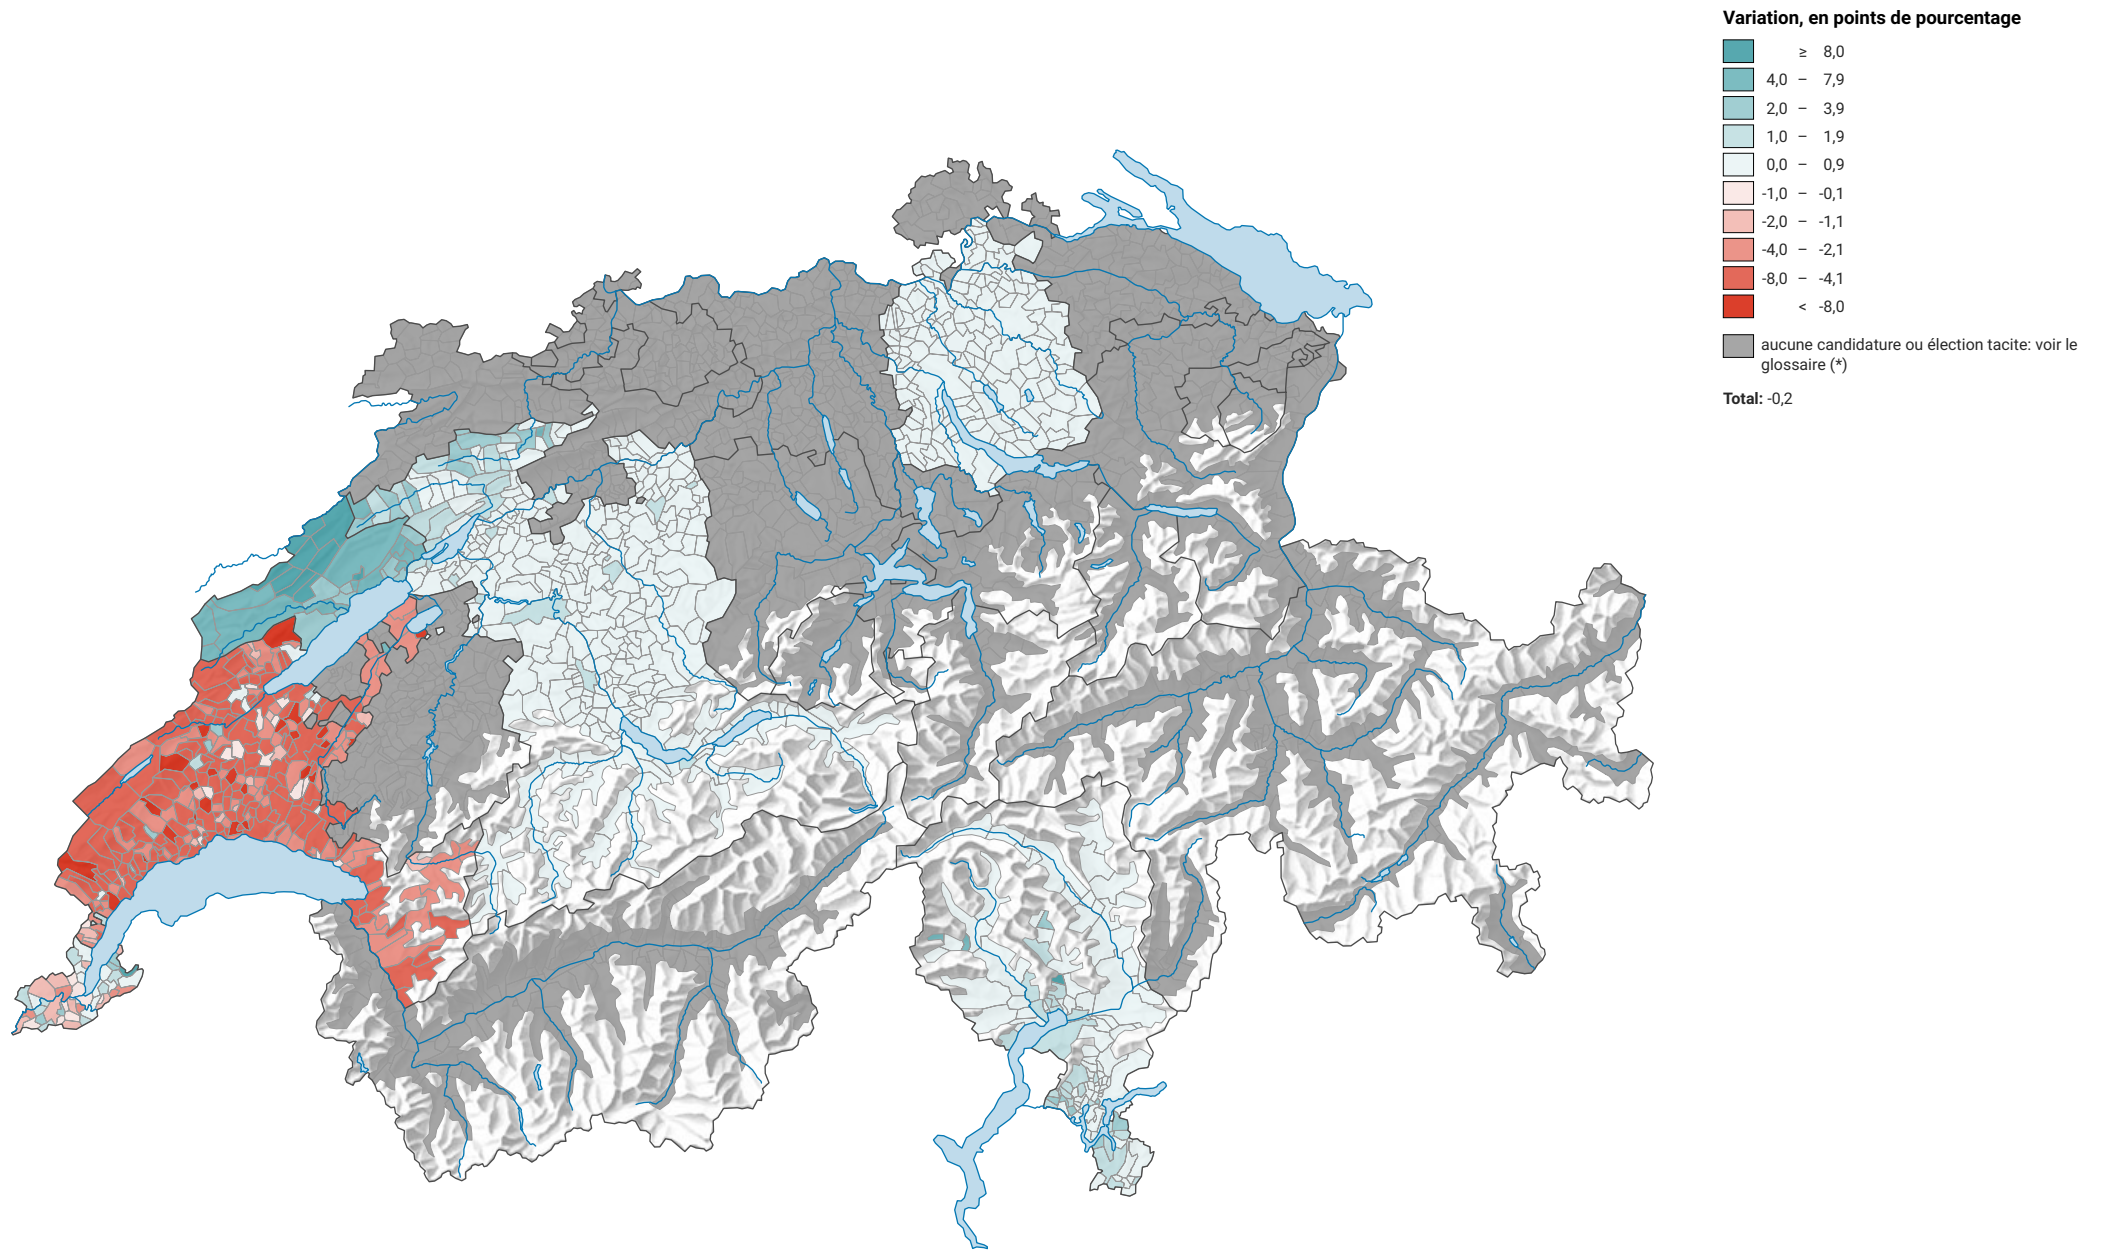

# Variation de la force du Parti suisse du travail et de SolidaritéS (PST/Sol.), de 2003 à 2019

0 35 70 km

**Niveau géographique:**  
Communes (politique)