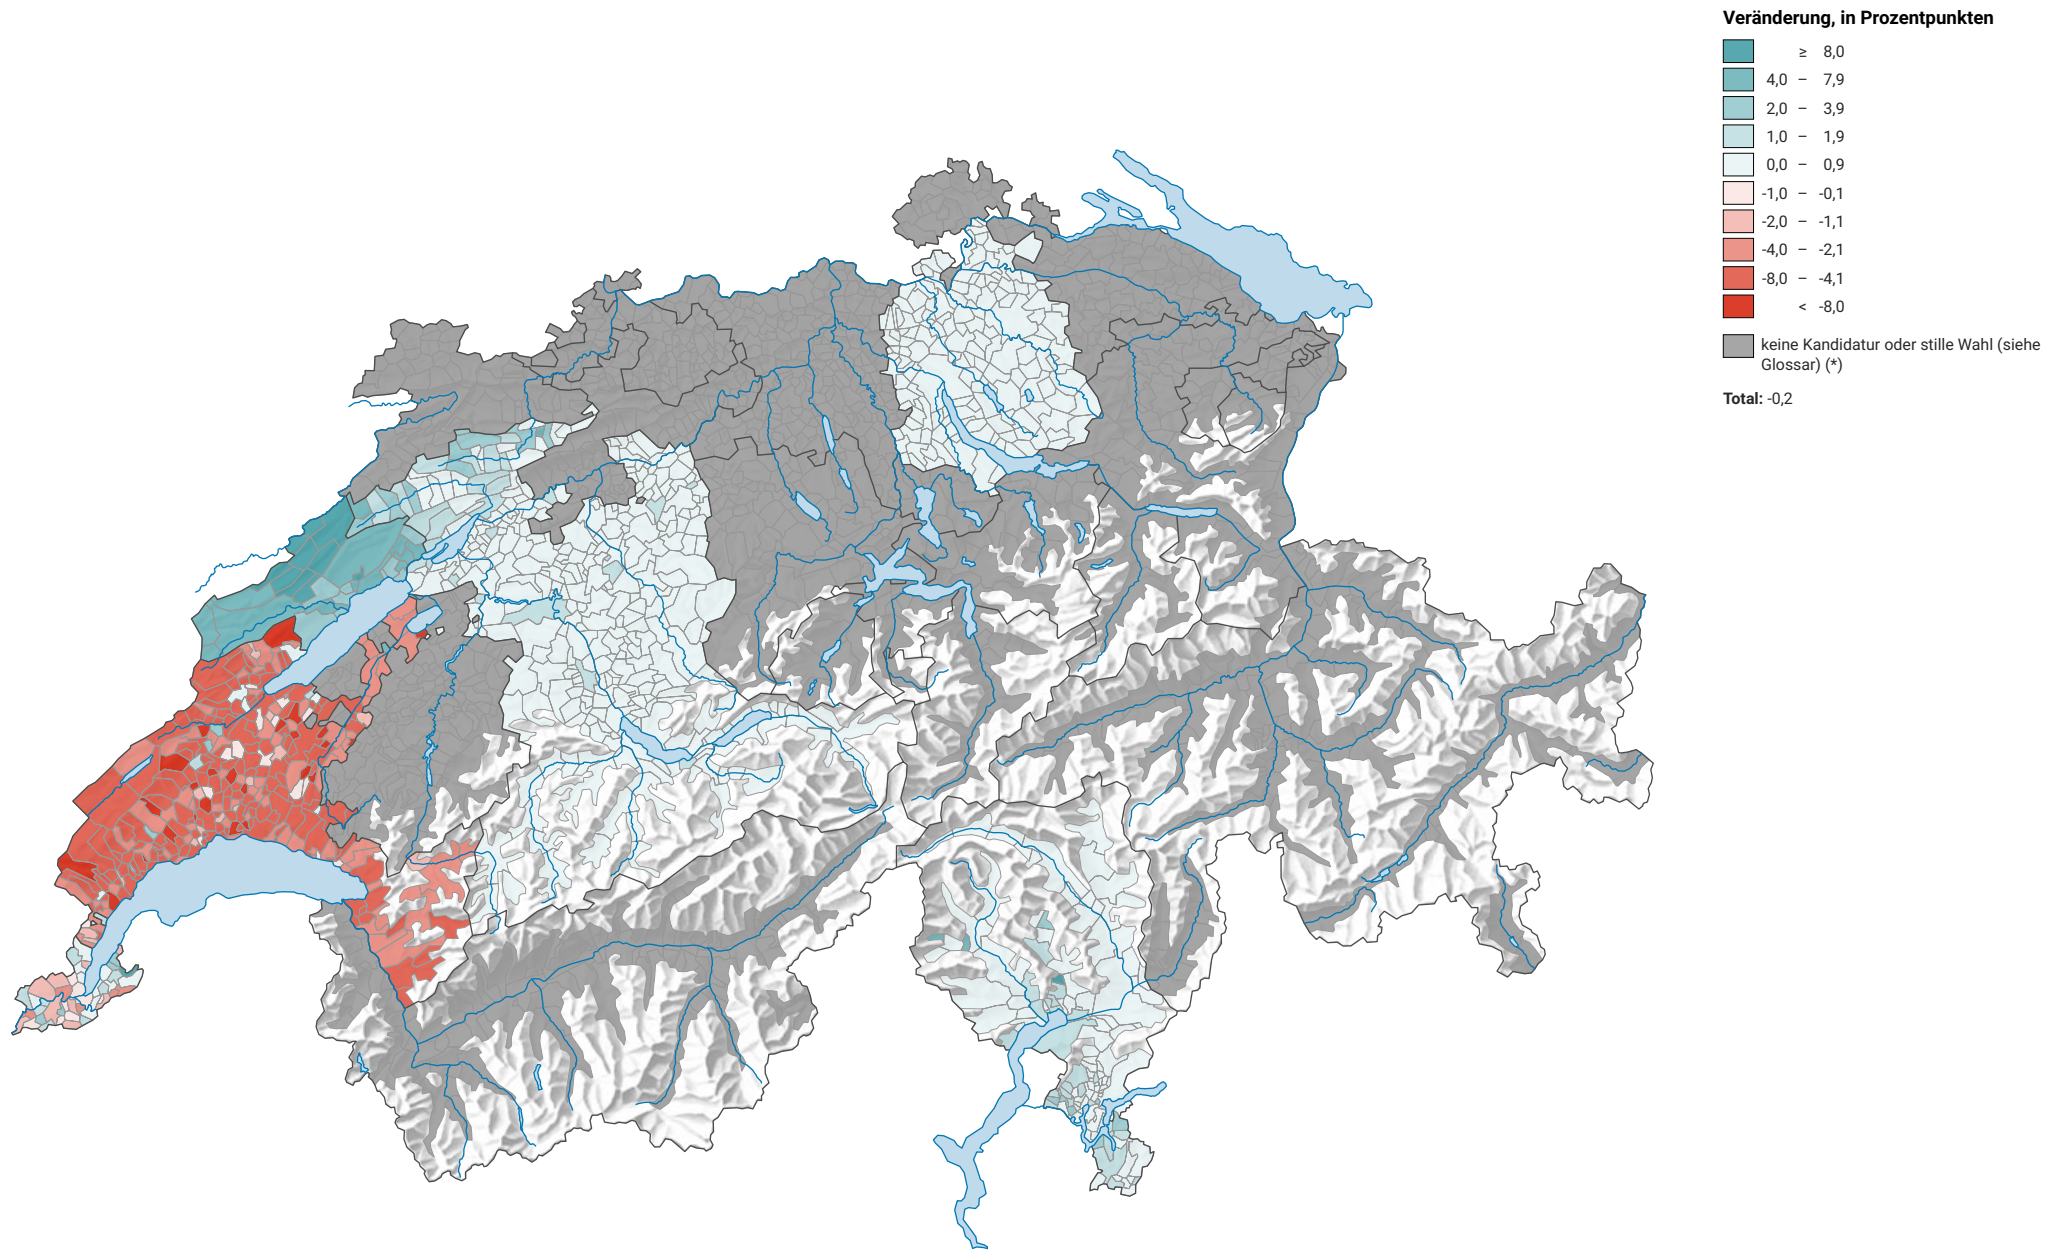

# Veränderung der Parteistärke der Partei der Arbeit/Solidarität (PdA/Sol.), 2003-2019

0 35 70 km

**Raumgliederung:**  
Gemeinden (Politik)