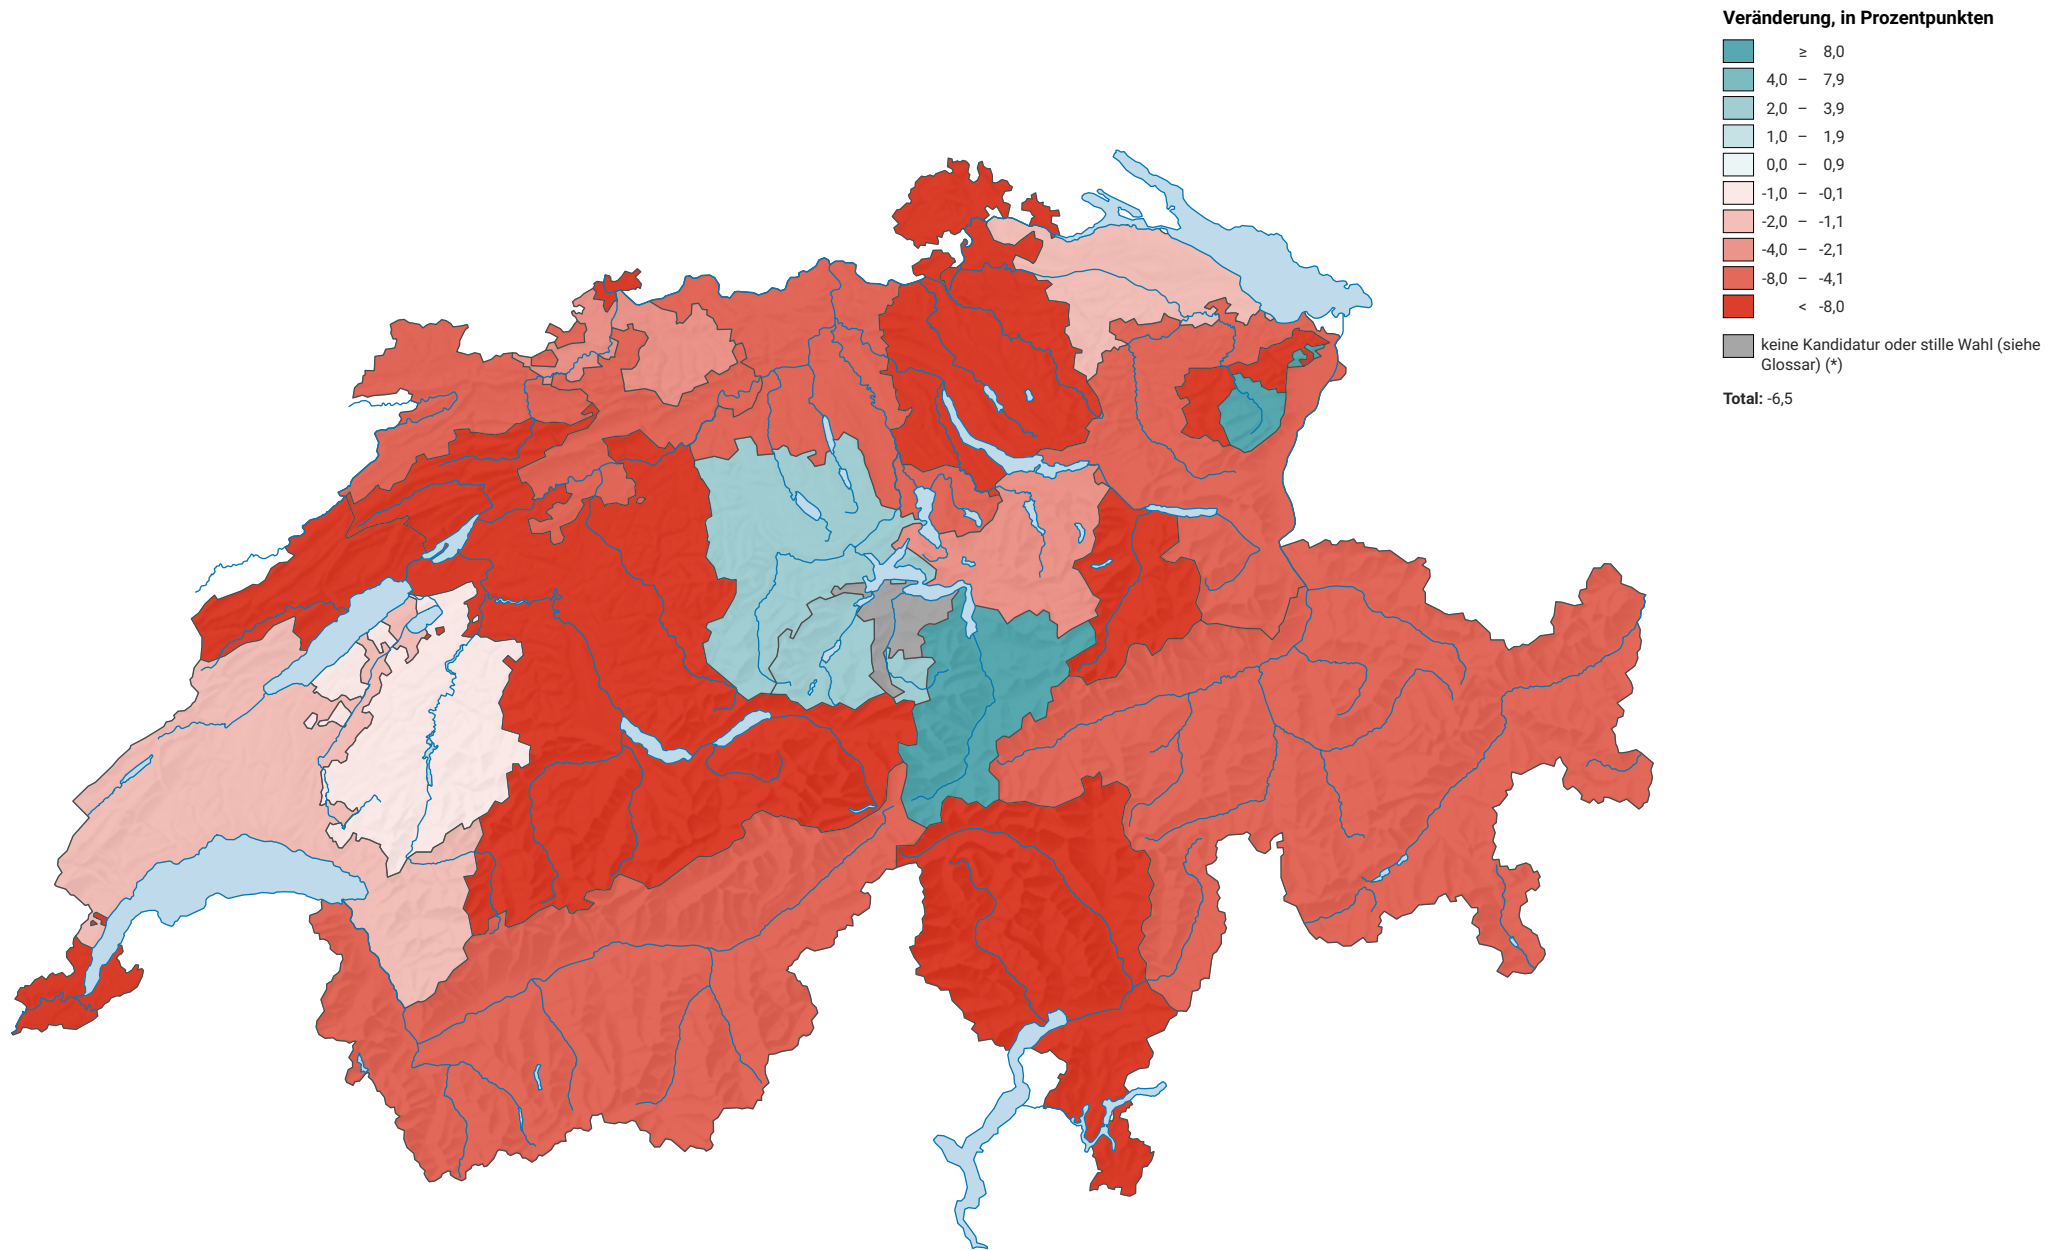

Veränderung der Parteistärke der Sozialdemokratischen Partei der Schweiz (SP), 2003-2019

0 35 70 km

Raumgliederung:
Kantone