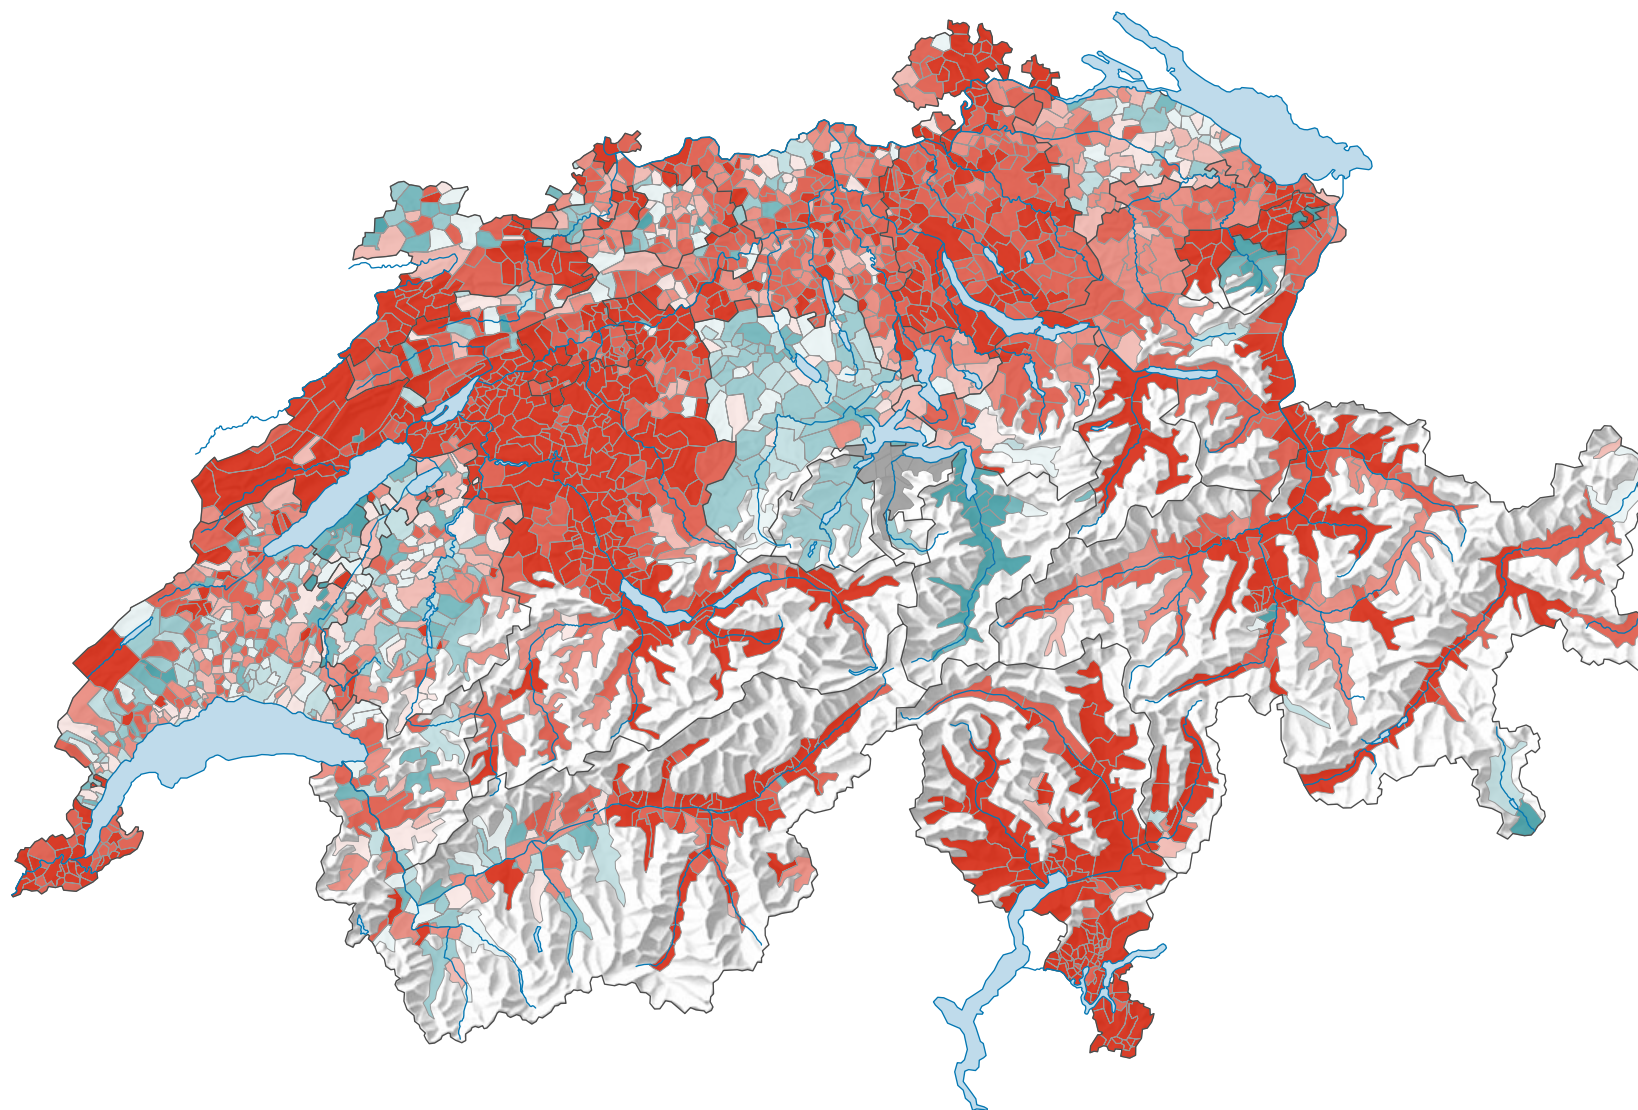

Veränderung der Parteistärke der Sozialdemokratischen Partei der Schweiz (SP), 2003-2019

Veränderung, in Prozentpunkten

keine Kandidatur oder stille Wahl (siehe Glossar) (*)

Total: -6,5

0 30 60 km

Raumgliederung:
Gemeinden (Politik)