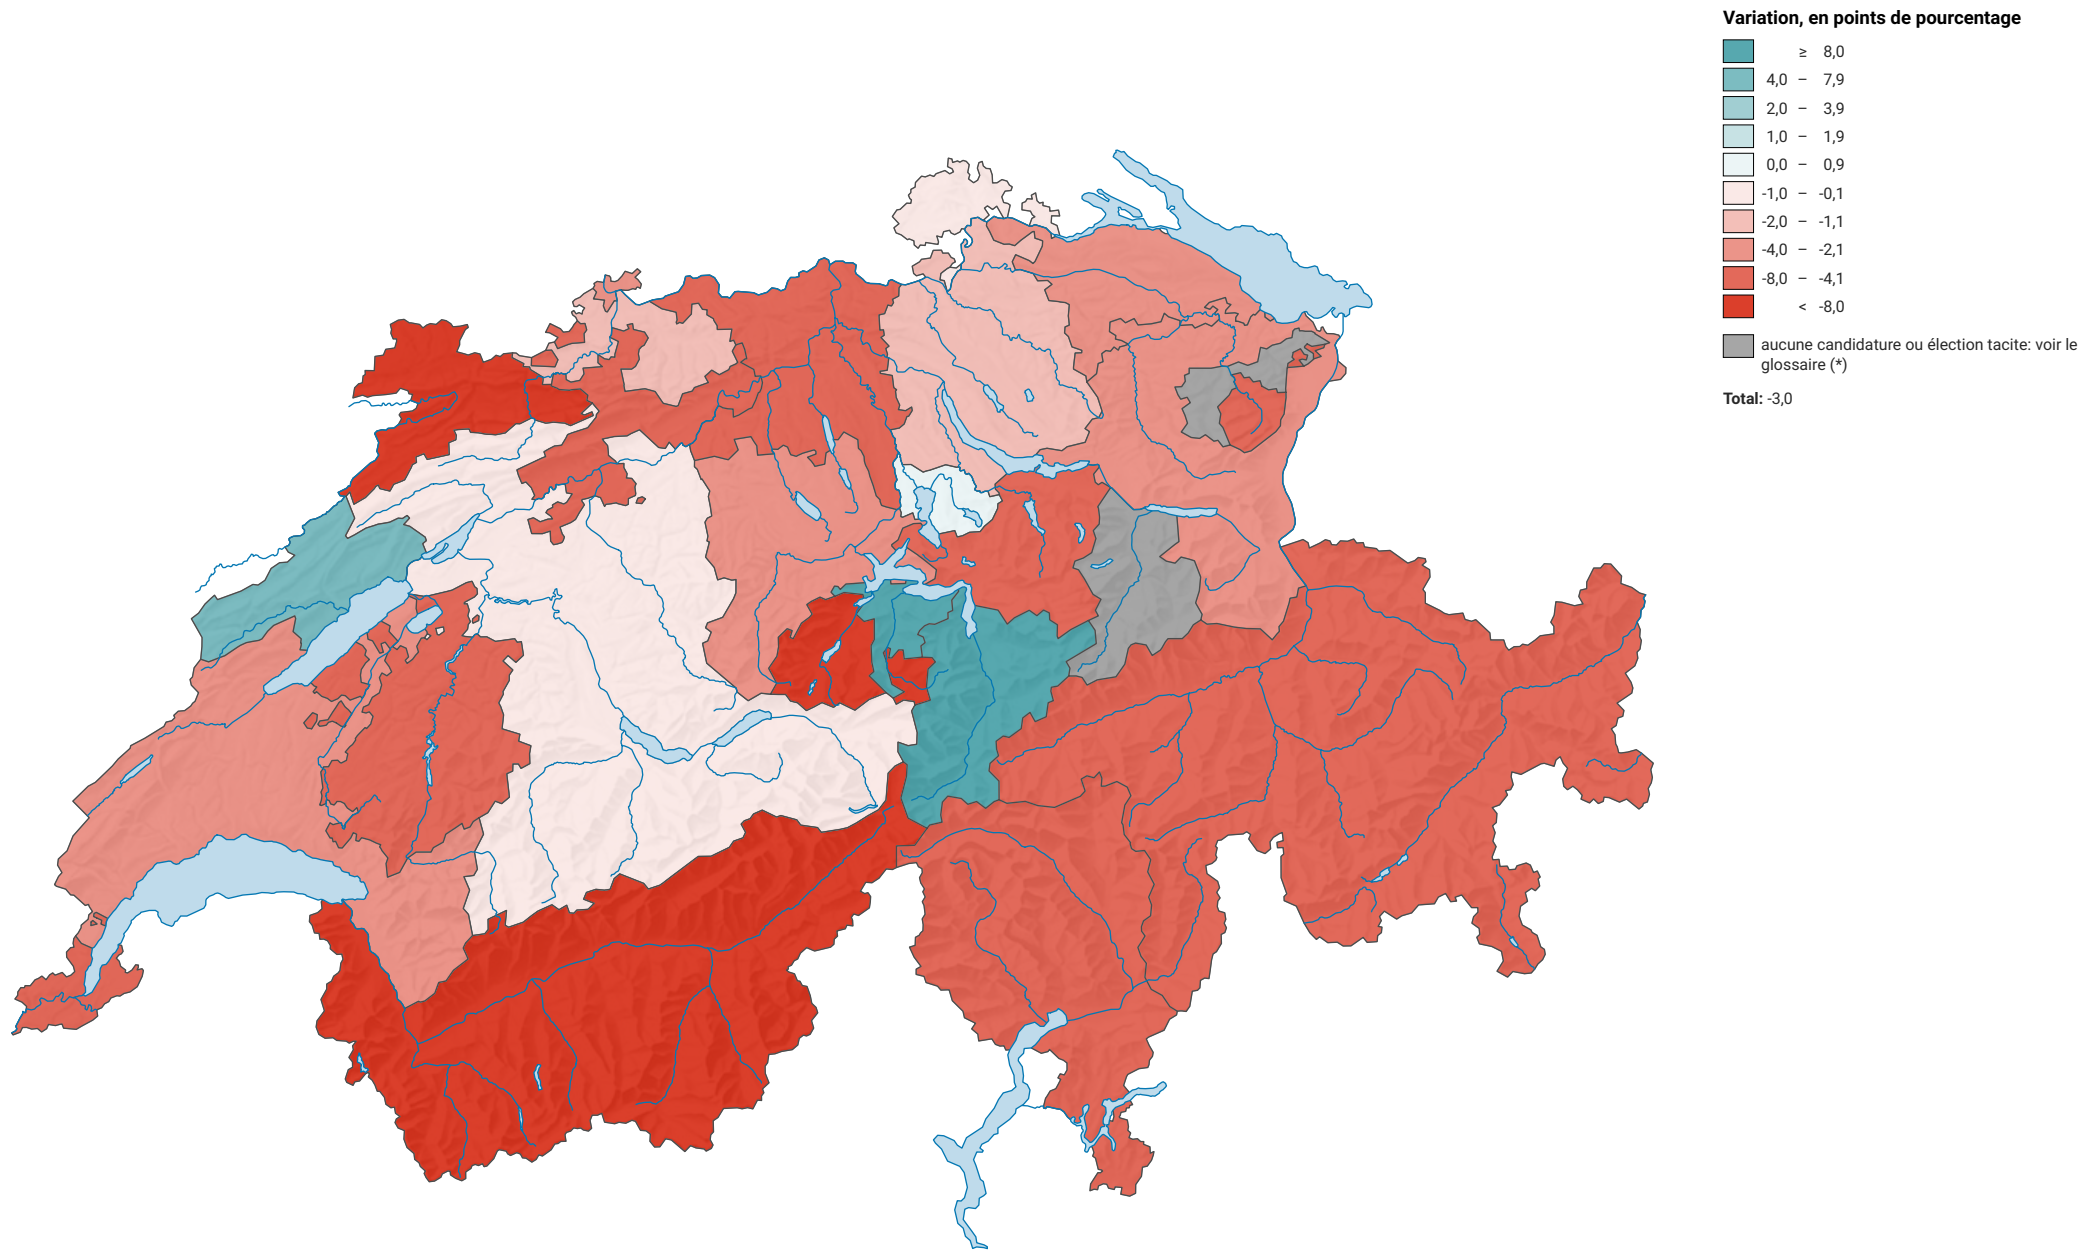

# Variation de la force du Parti démocrate-chrétien suisse (PDC), de 2003 à 2019

0 35 70 km

Niveau géographique:  
Cantons