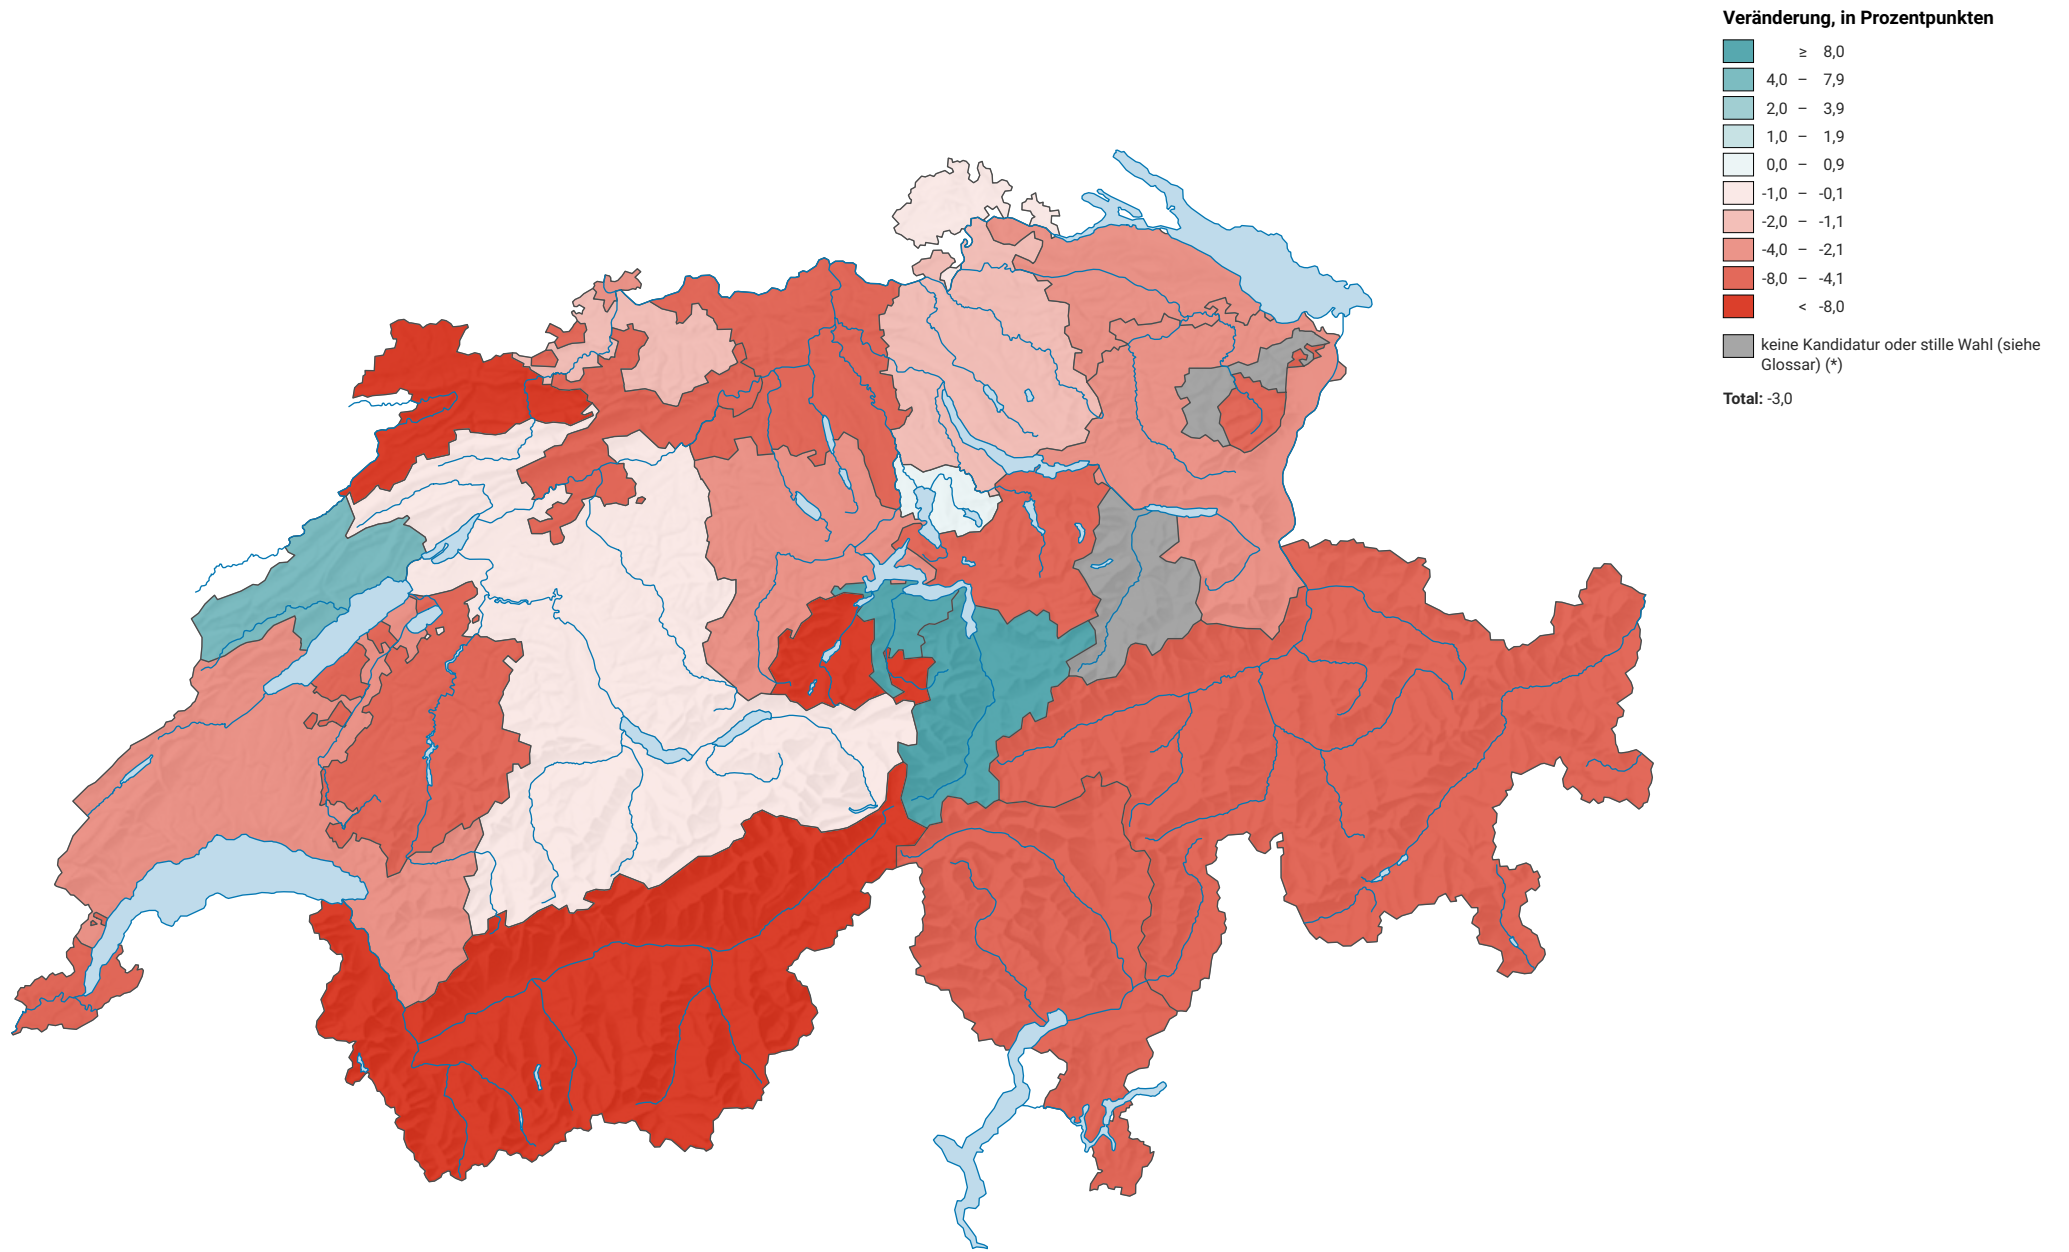

Veränderung der Parteistärke der Christlichdemokratischen Volkspartei (CVP), 2003-2019

0 35 70 km

Raumgliederung:
Kantone