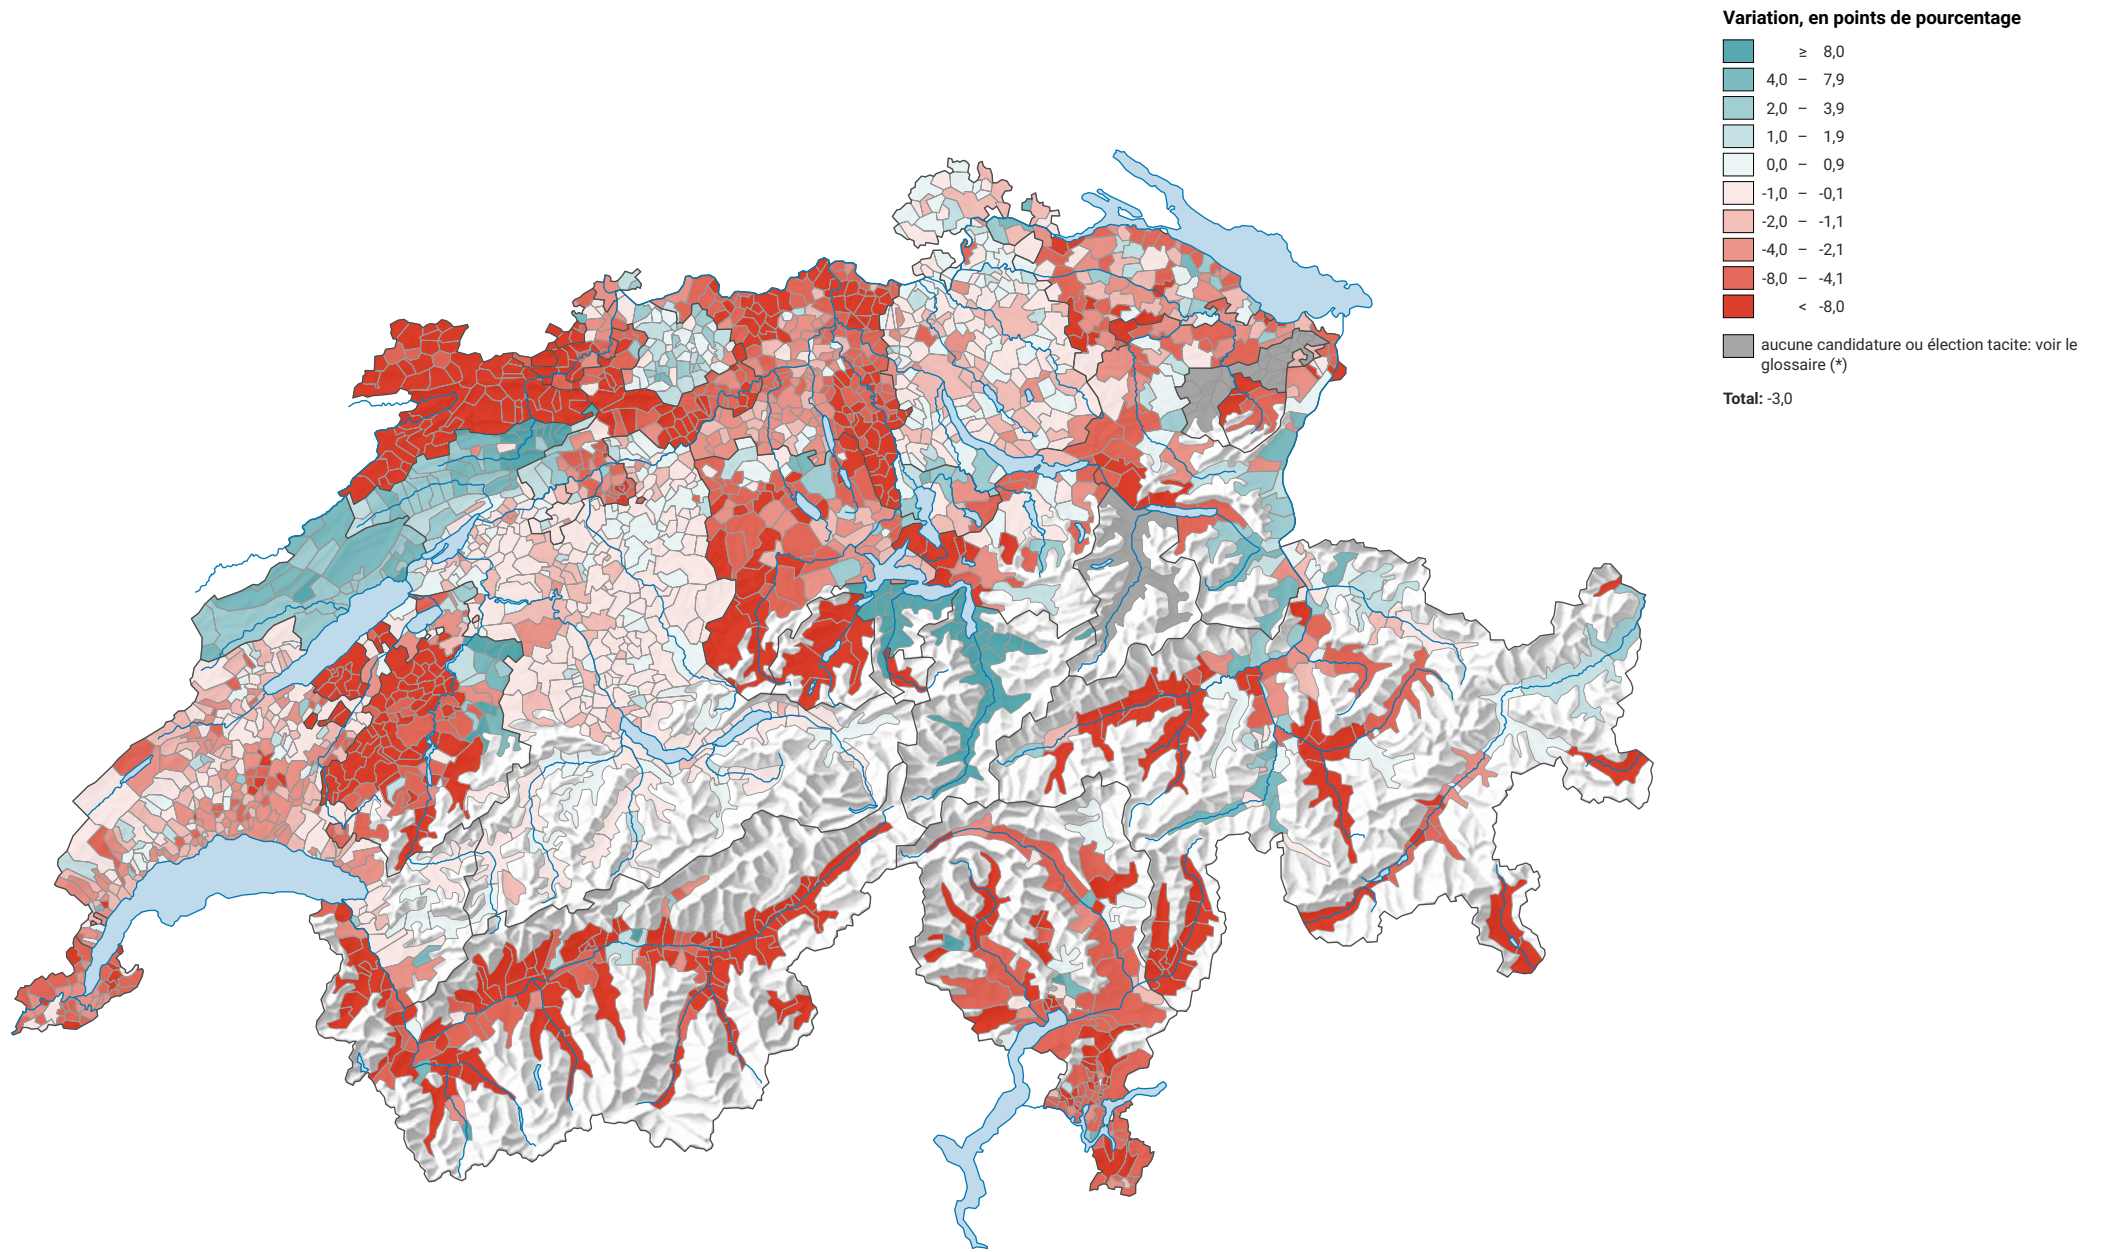

# Variation de la force du Parti démocrate-chrétien suisse (PDC), de 2003 à 2019

0 35 70 km

**Niveau géographique:**  
Communes (politique)