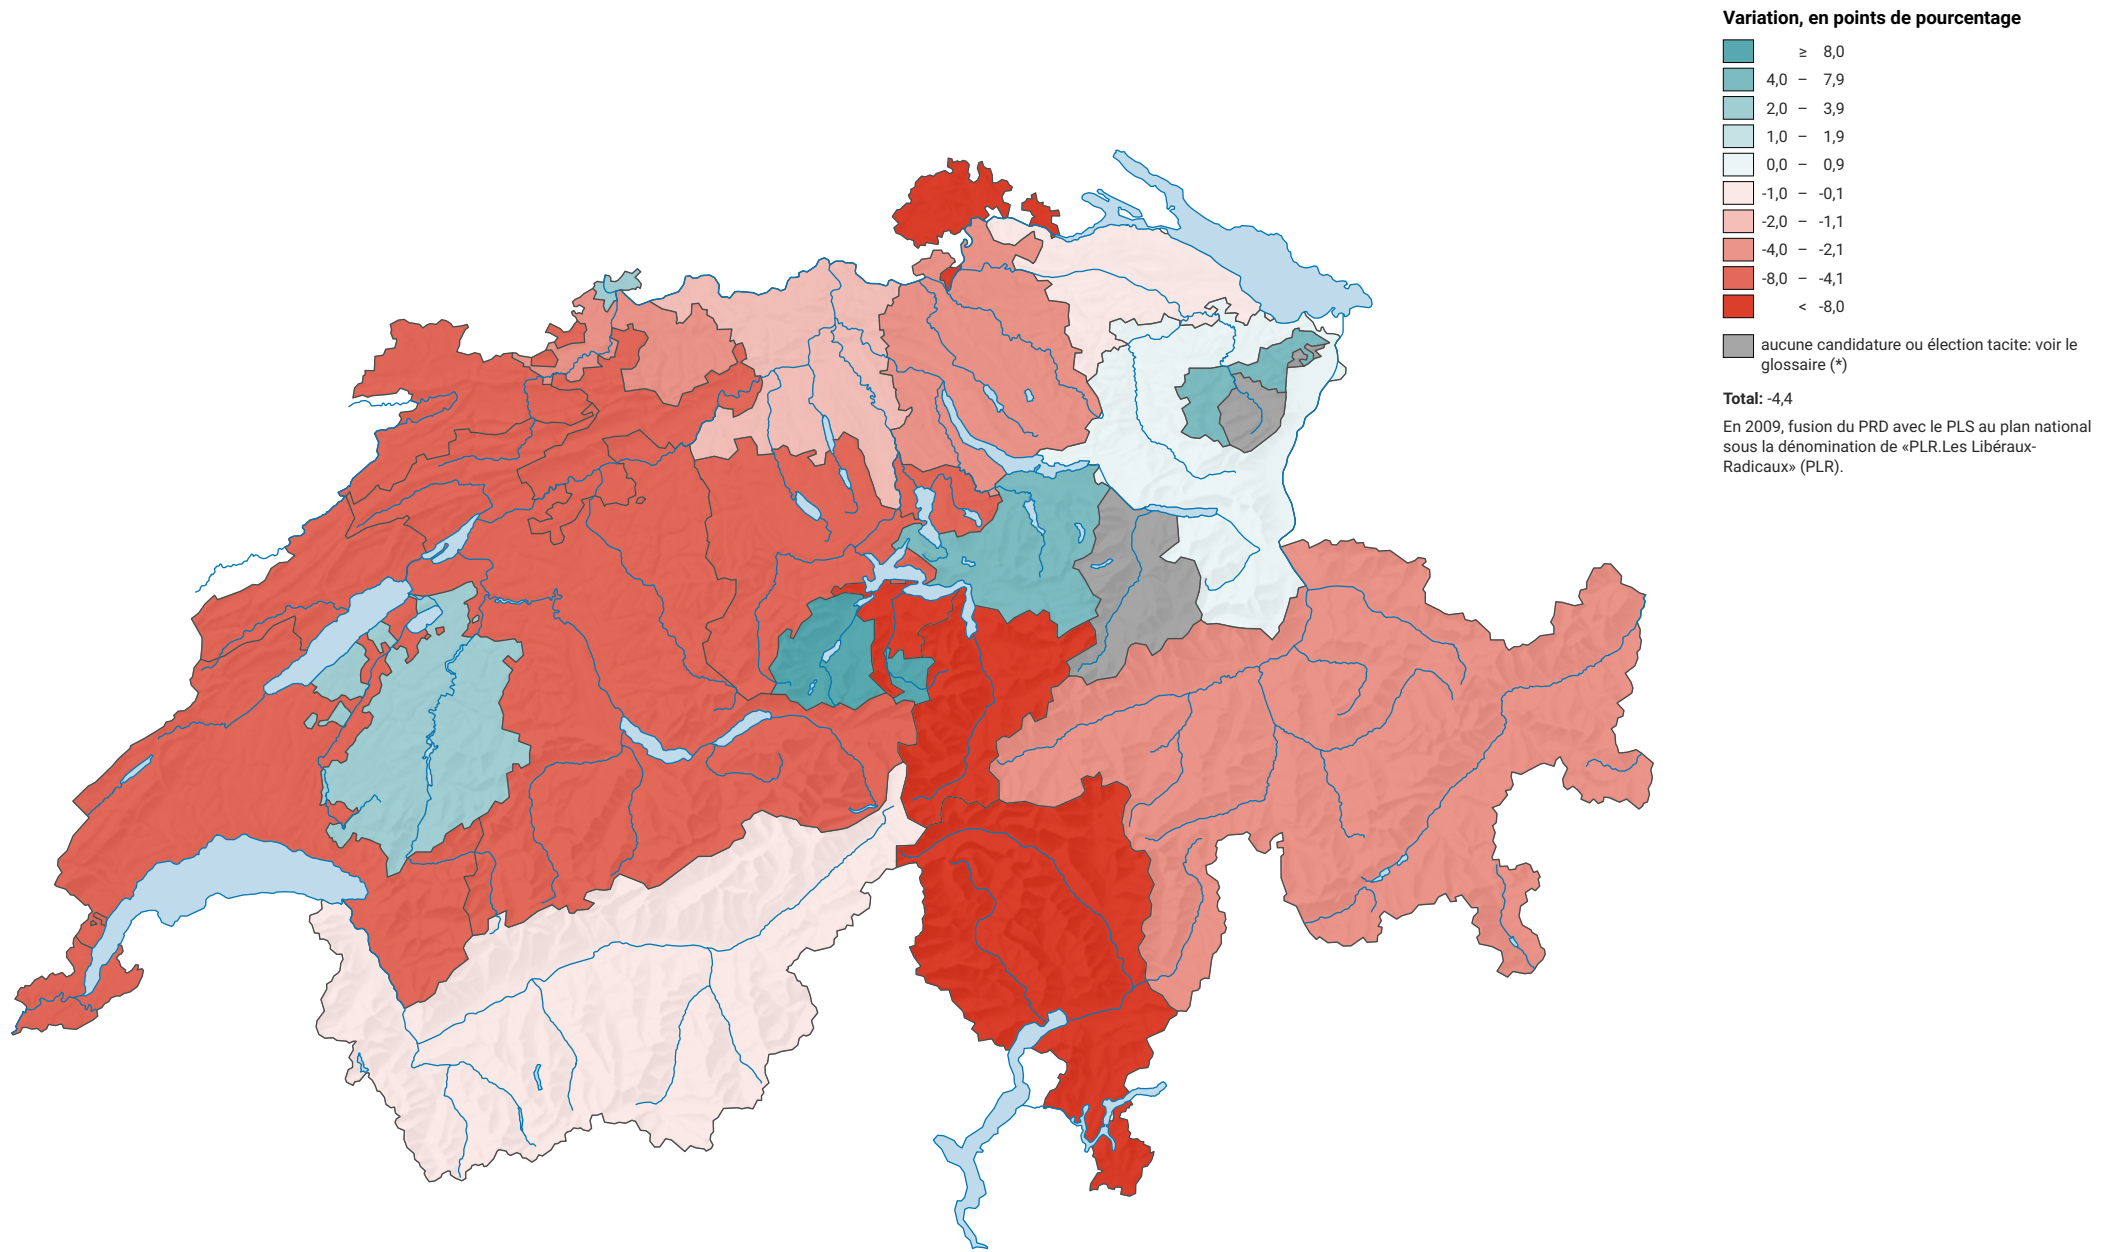

Variation de la force du camp libéral-radical (PLR (PRD), PLS), de 2003 à 2019

0 35 70 km

Niveau géographique:
Cantons