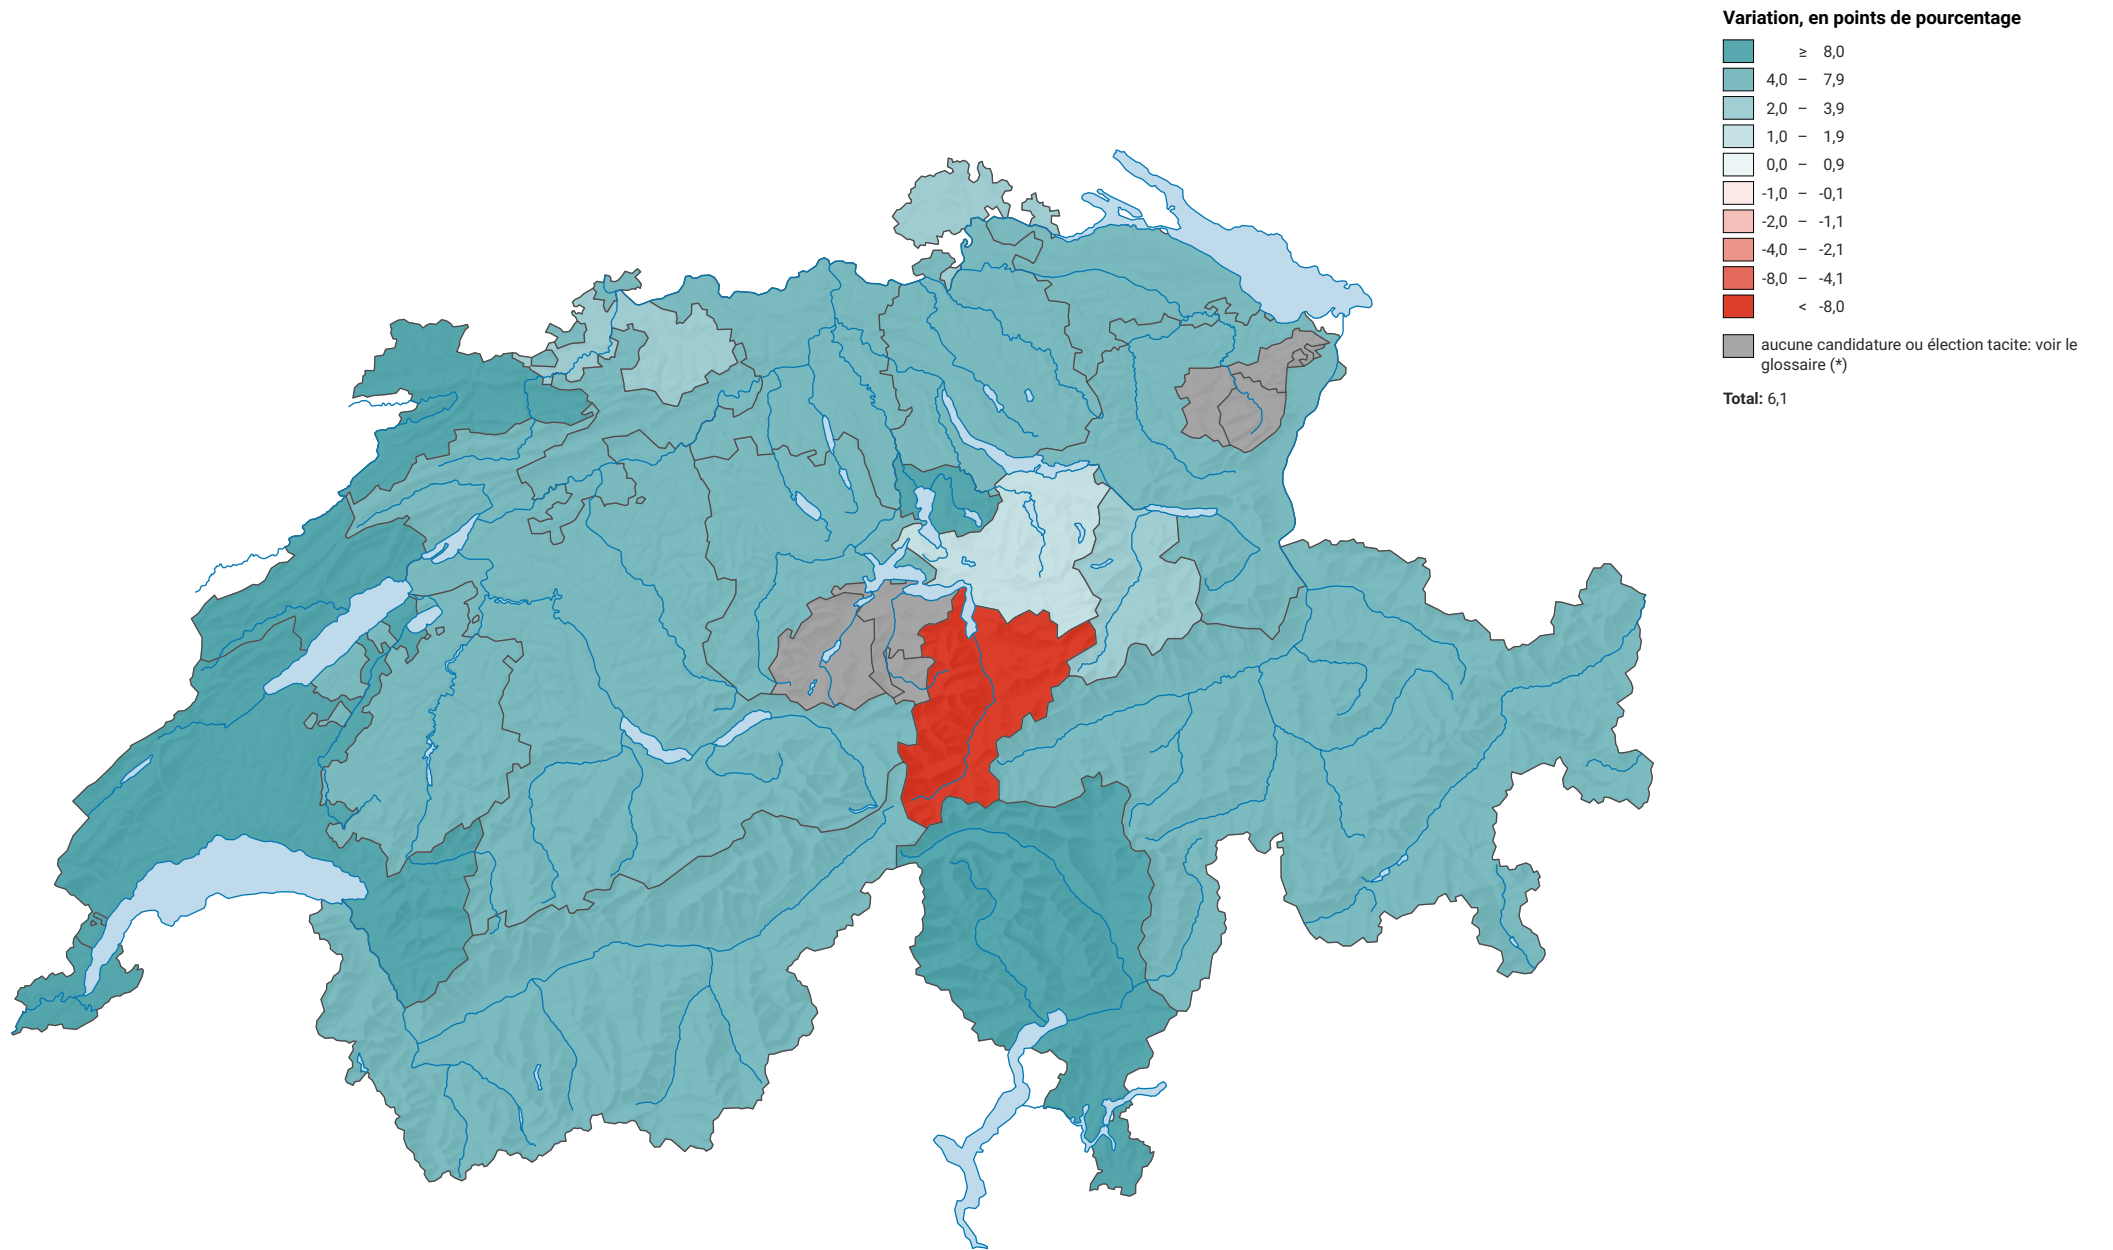

Variation de la force du Parti écologiste suisse (PES), de 2015 à 2019

0 35 70 km

Niveau géographique:
Cantons