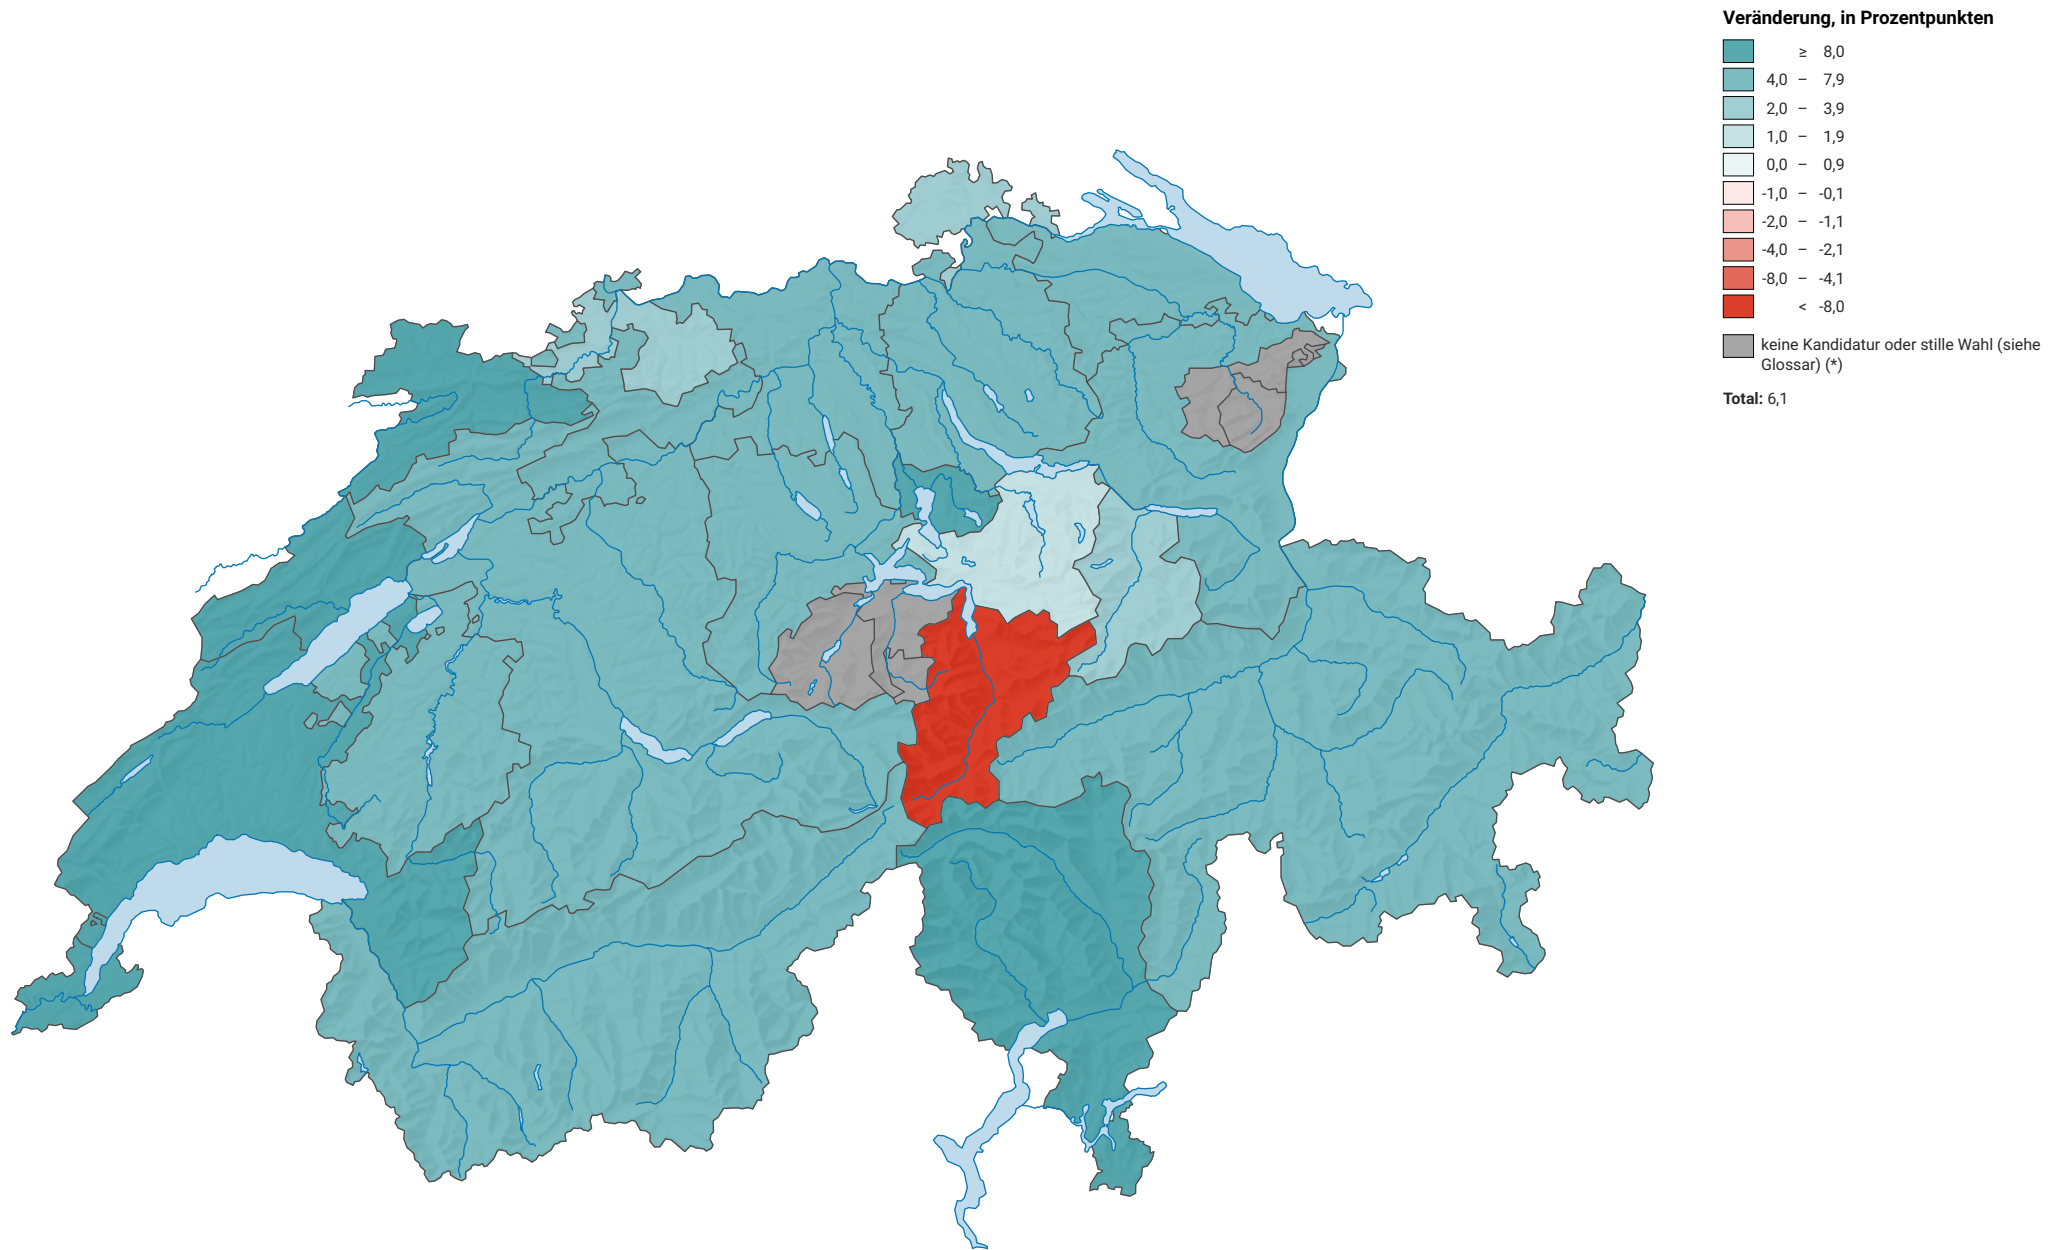

Veränderung der Parteistärke der Grünen Partei der Schweiz (GPS), 2015-2019

0 35 70 km

Raumgliederung:
Kantone