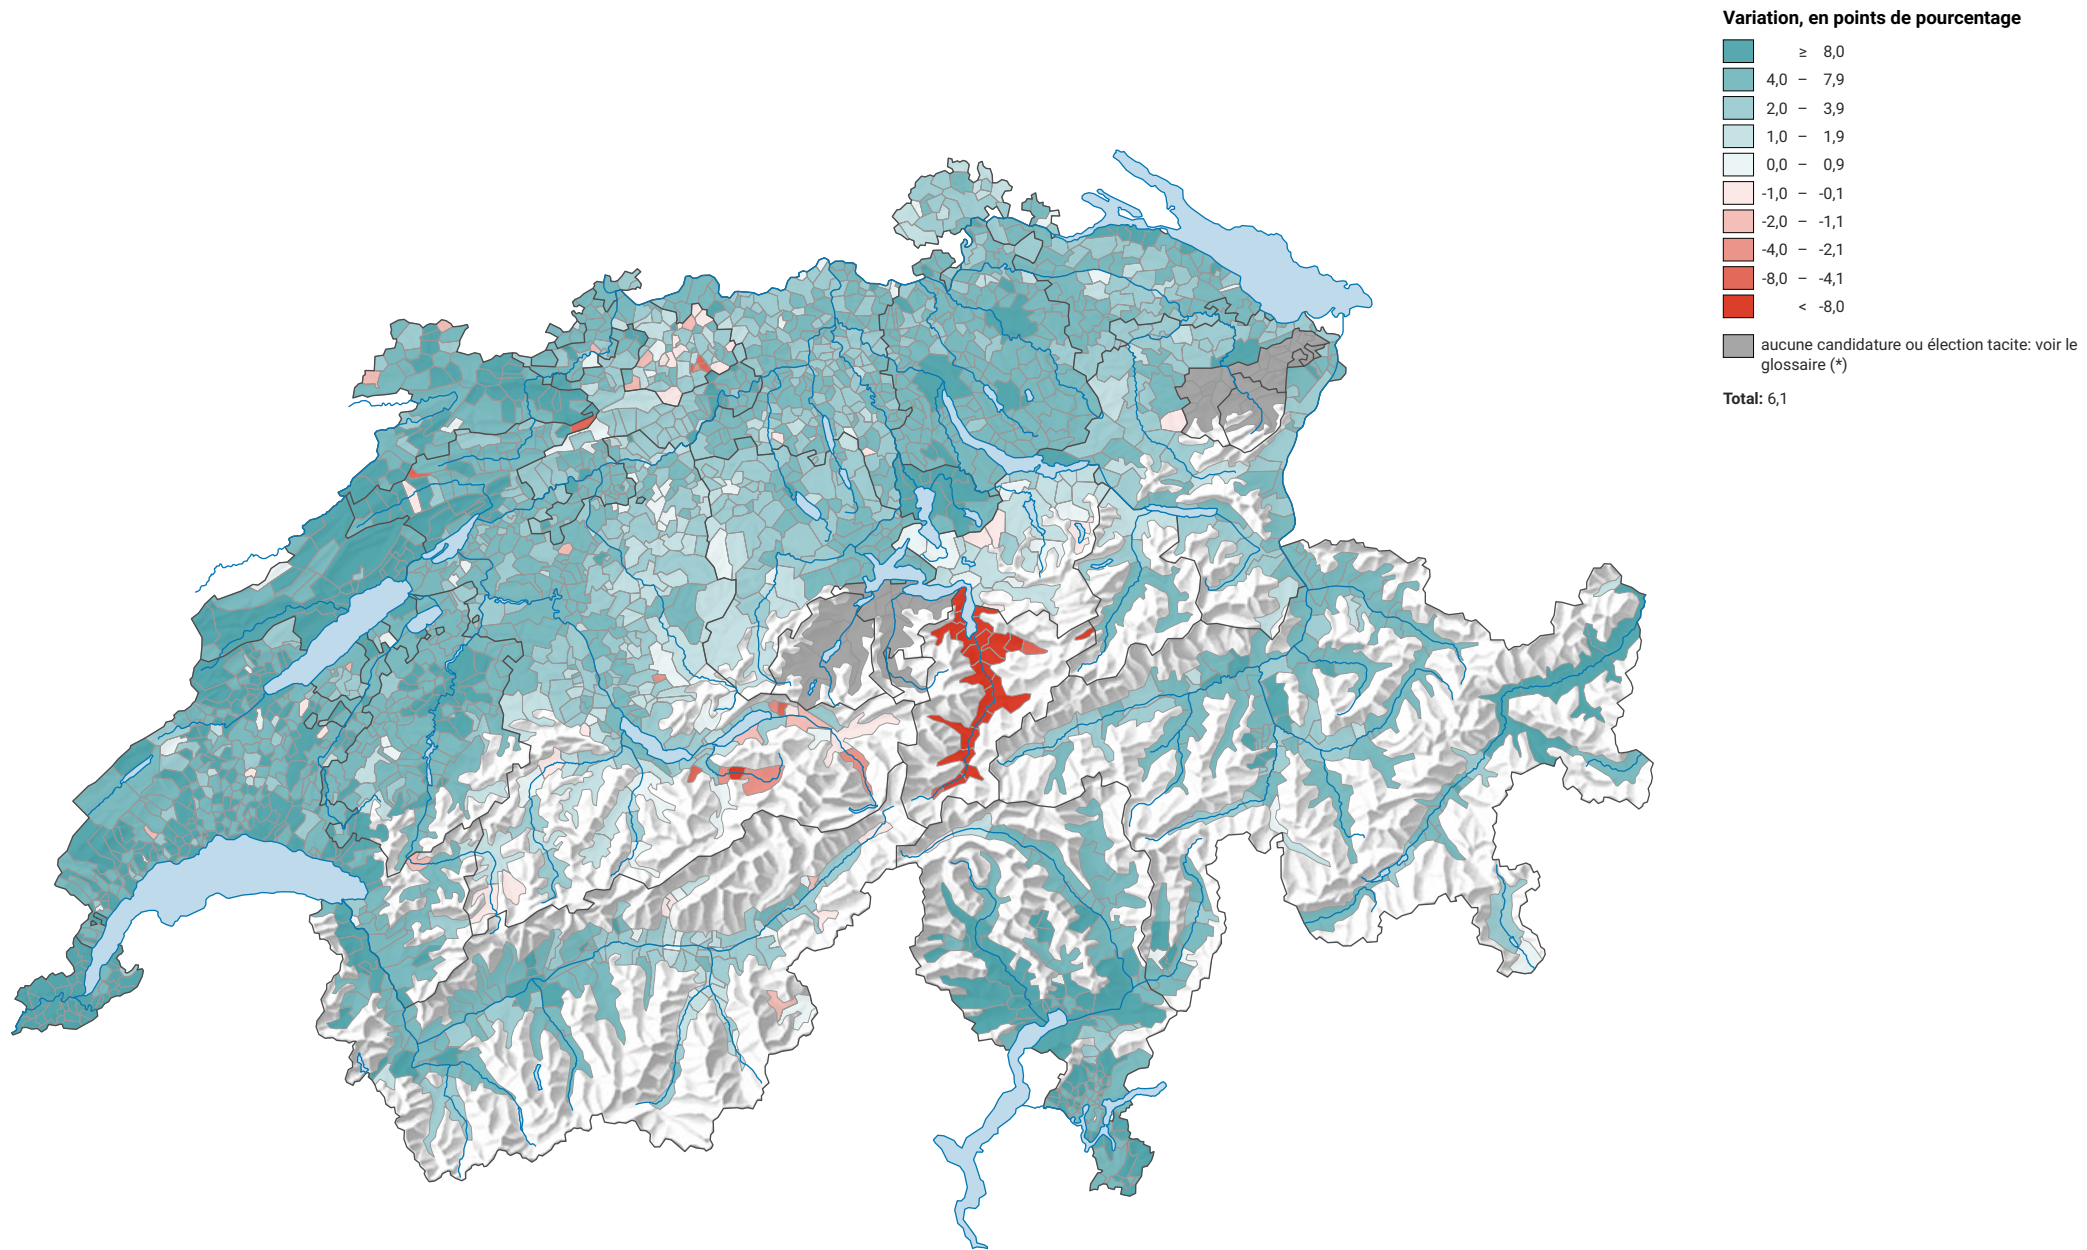

# Variation de la force du Parti écologiste suisse (PES), de 2015 à 2019

0 35 70 km

**Niveau géographique:**  
Communes (politique)