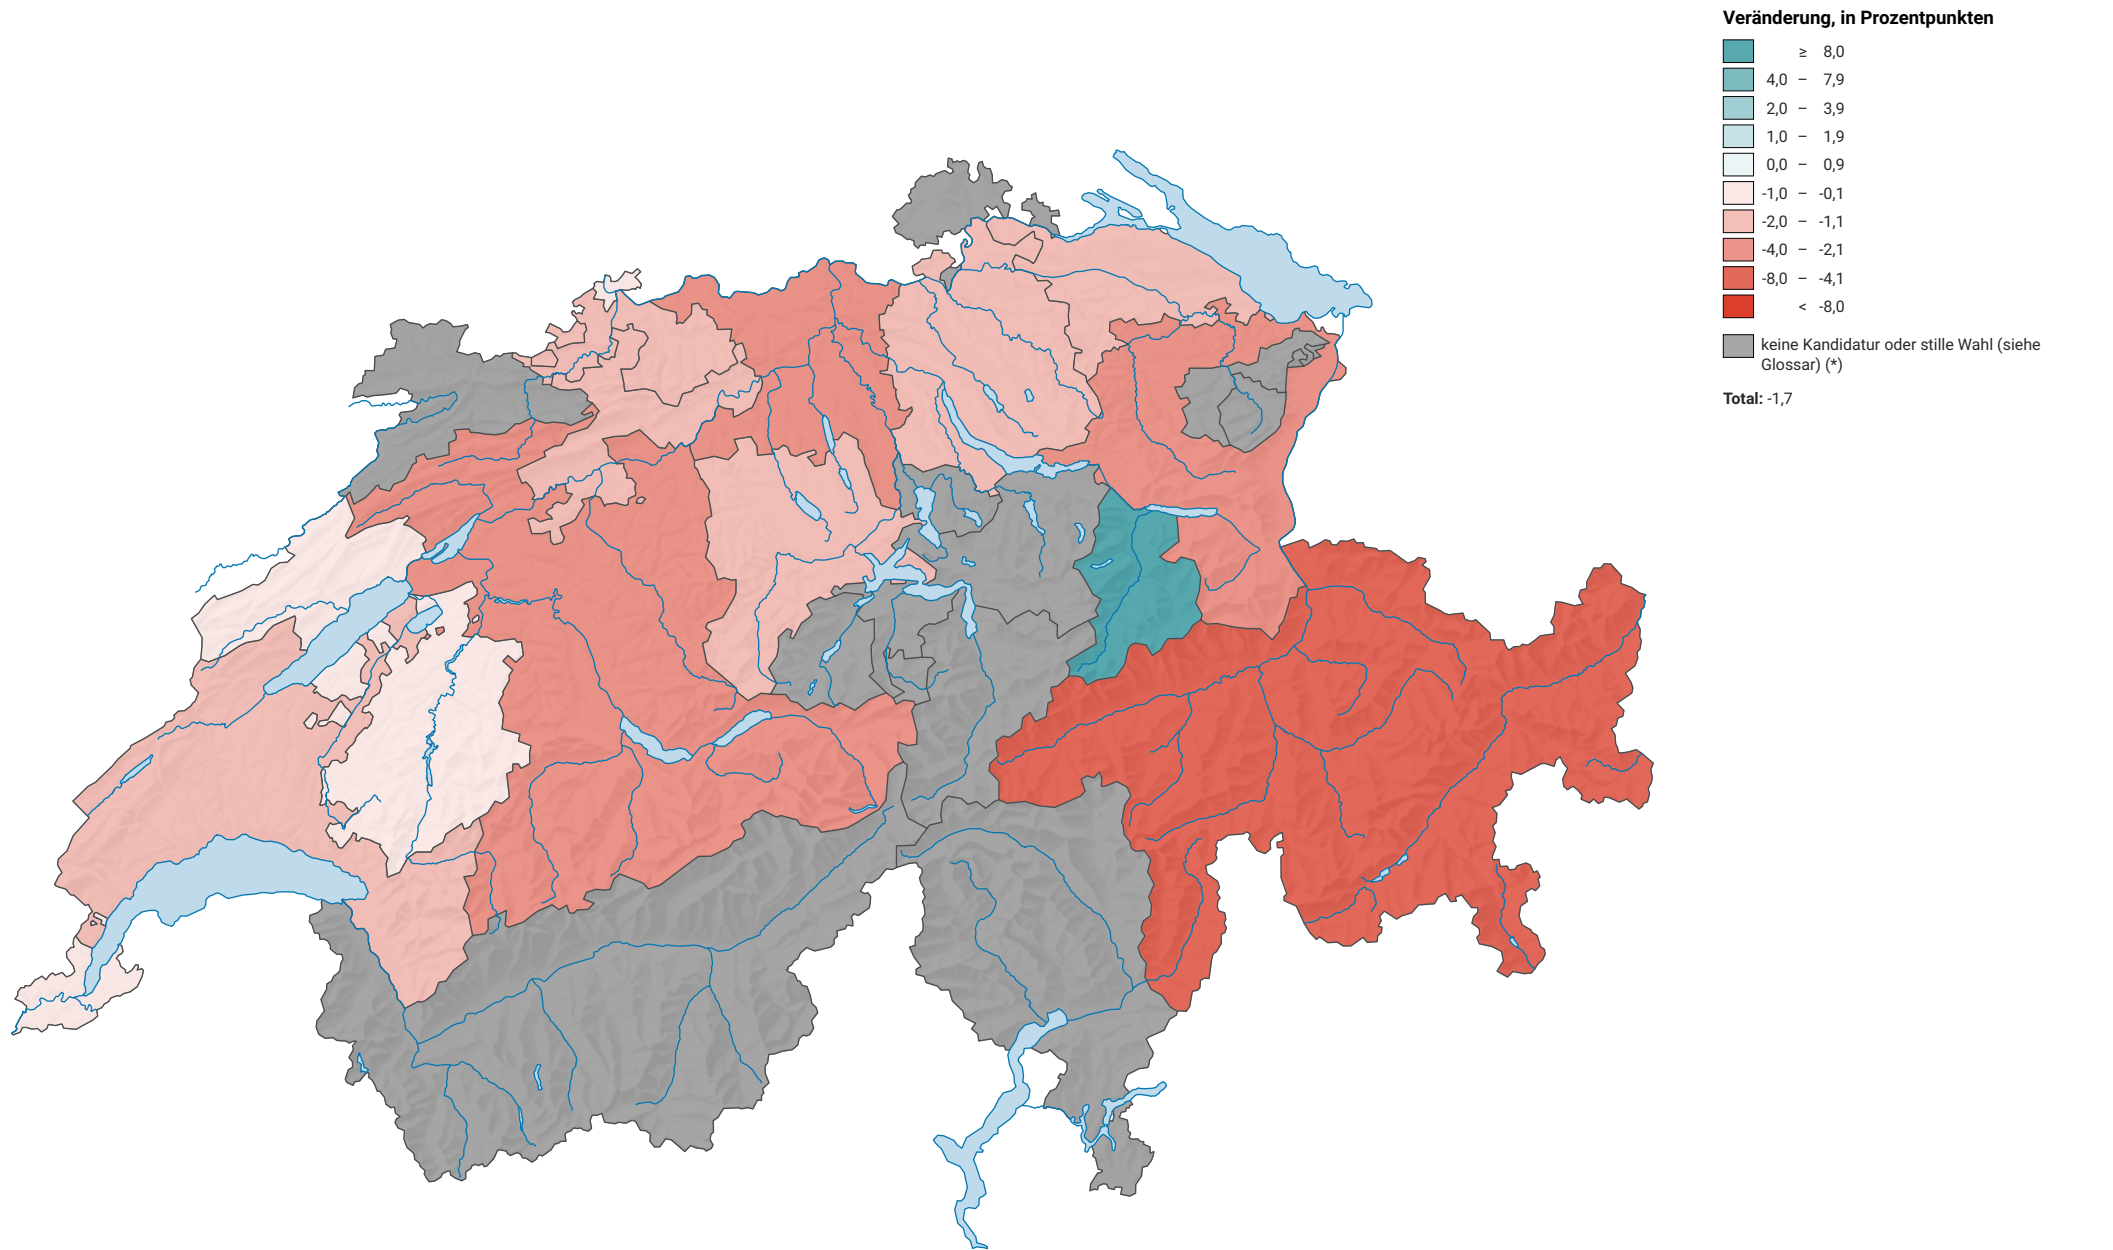

Veränderung der Parteistärke der Bürgerlich-Demokratischen Partei (BDP), 2015-2019

0 35 70 km

Raumgliederung:
Kantone