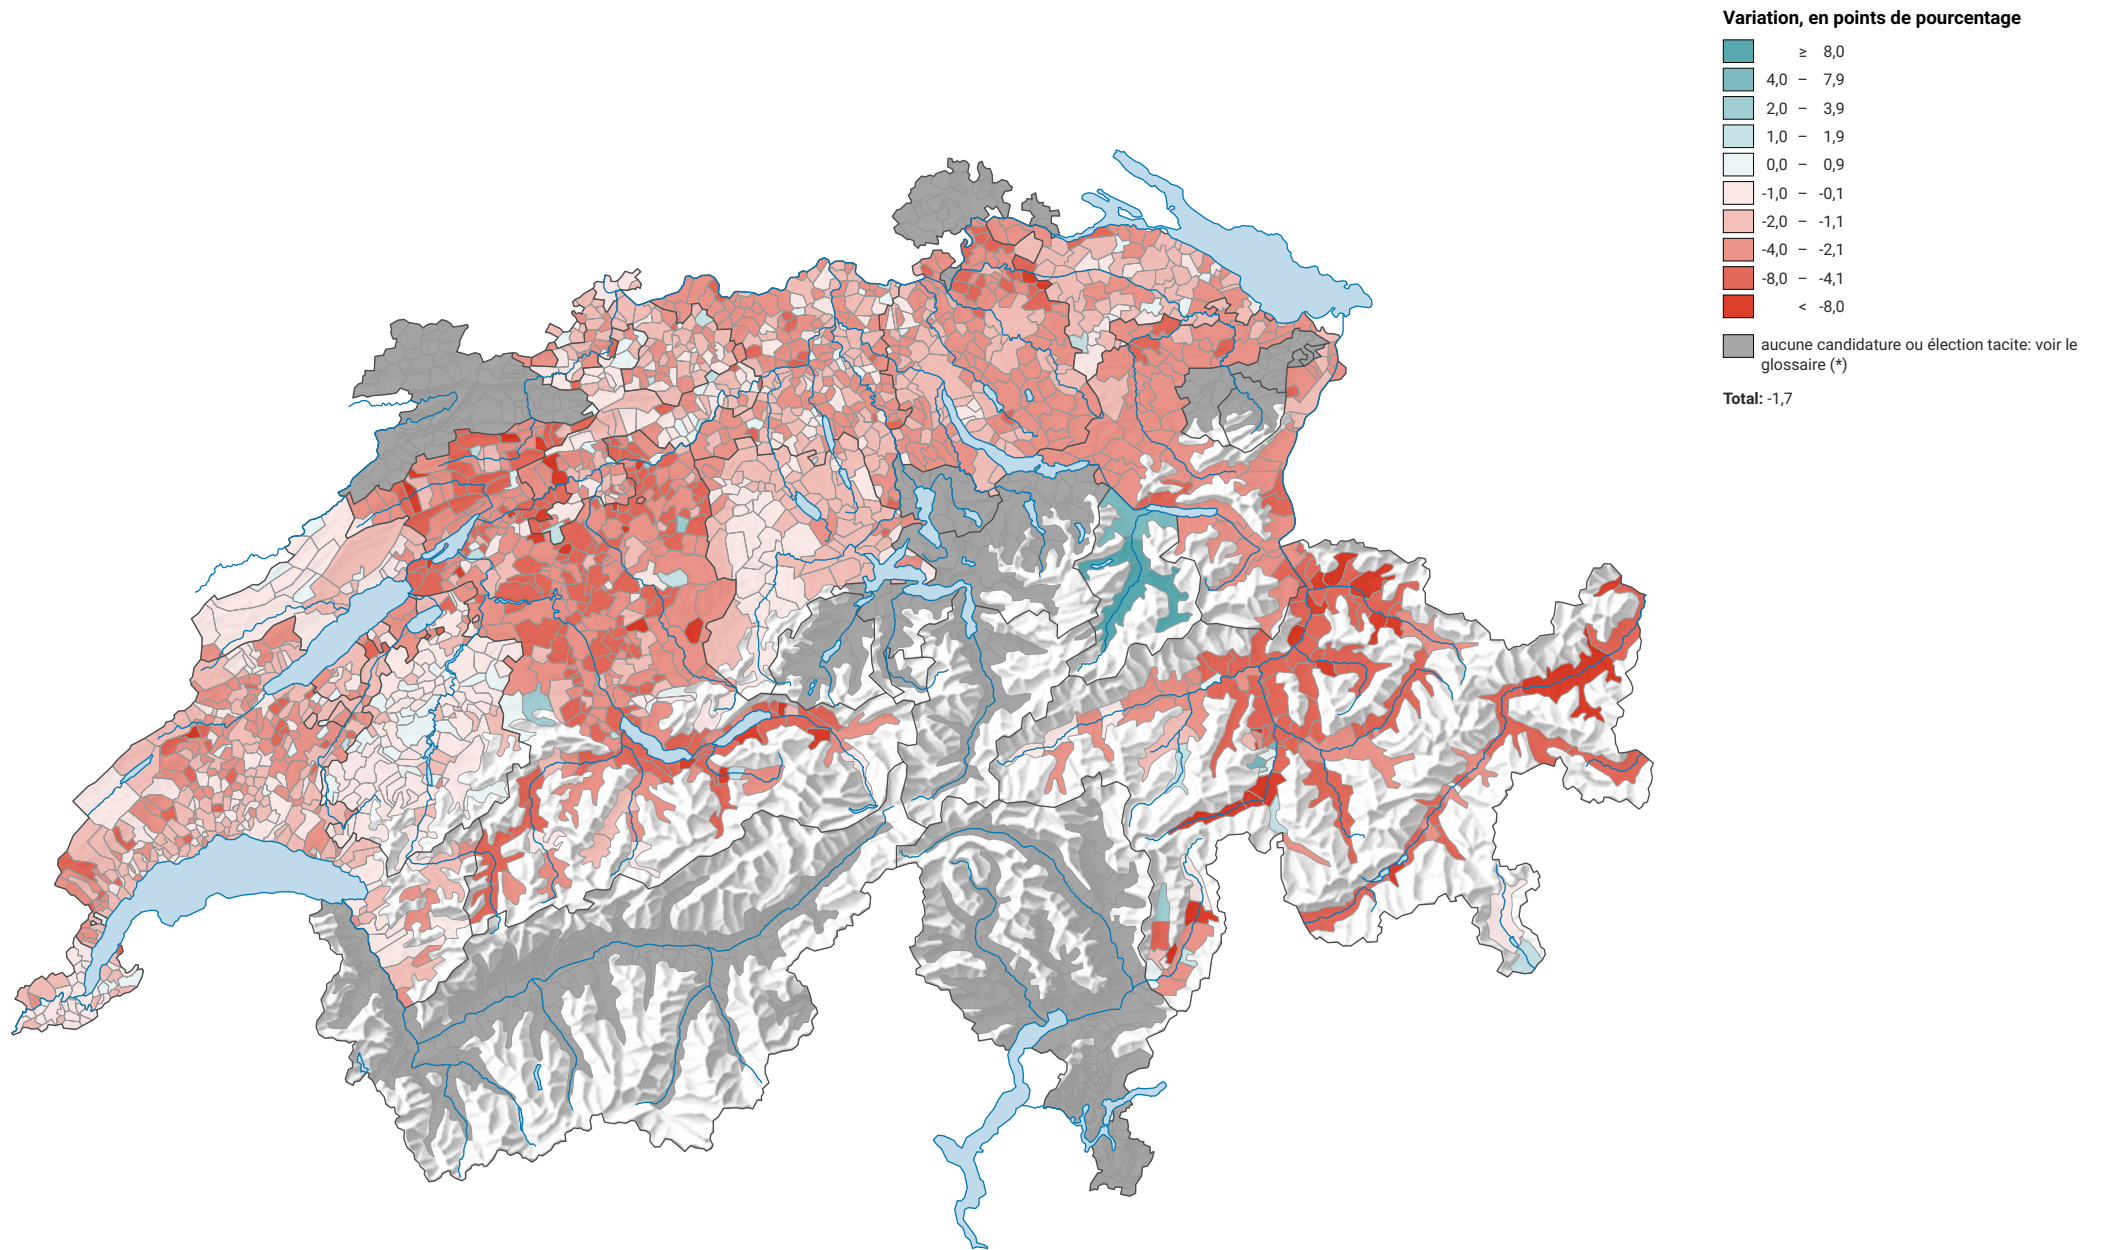

# Variation de la force du Parti bourgeois-démocratique (PBD), de 2015 à 2019

0 35 70 km

**Niveau géographique:**  
Communes (politique)