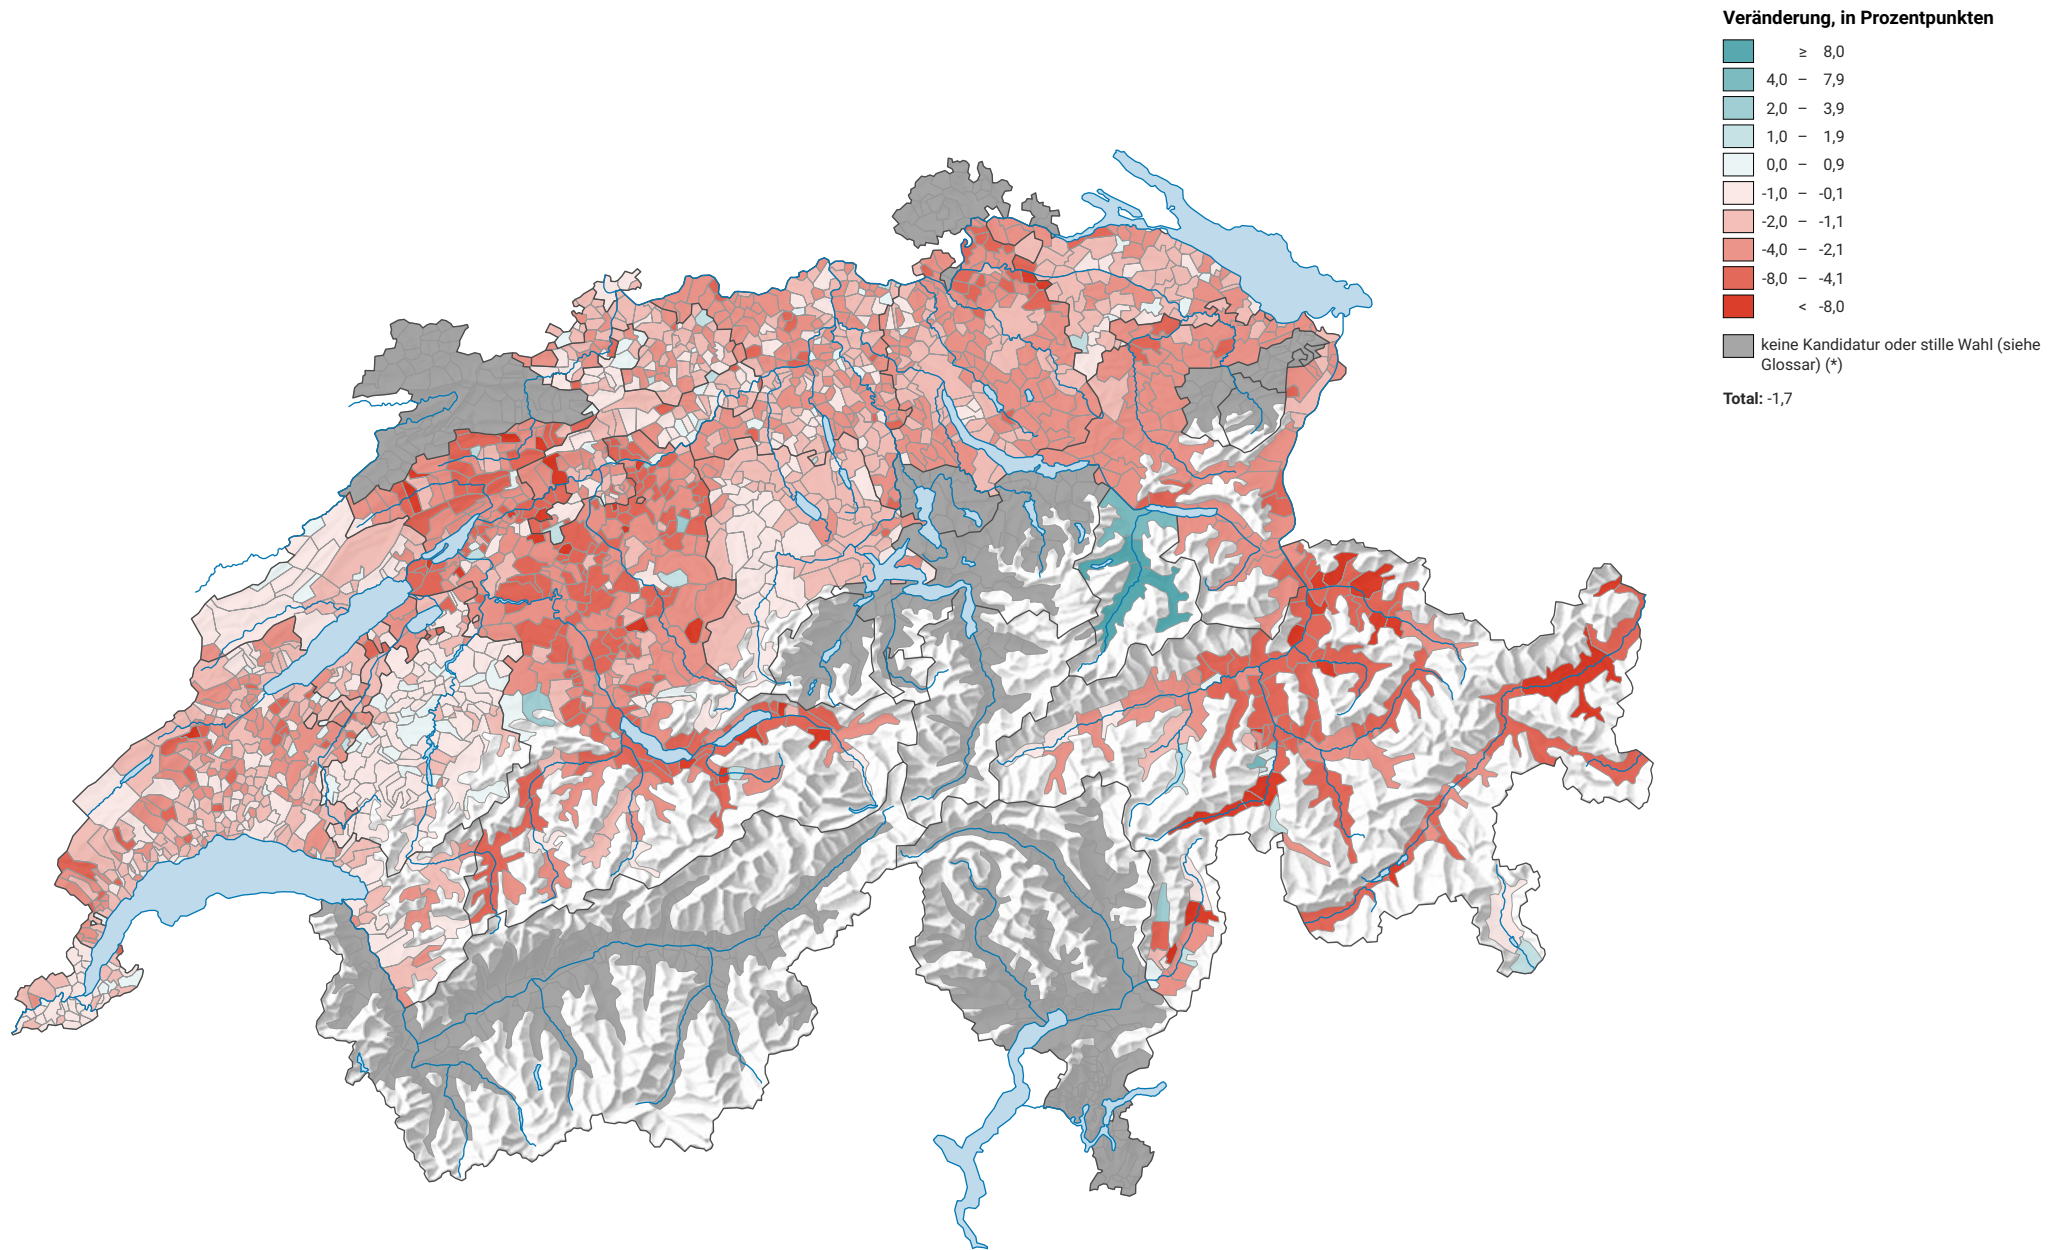

Veränderung der Parteistärke der Bürgerlich-Demokratischen Partei (BDP), 2015-2019

0 35 70 km

Raumgliederung:
Gemeinden (Politik)