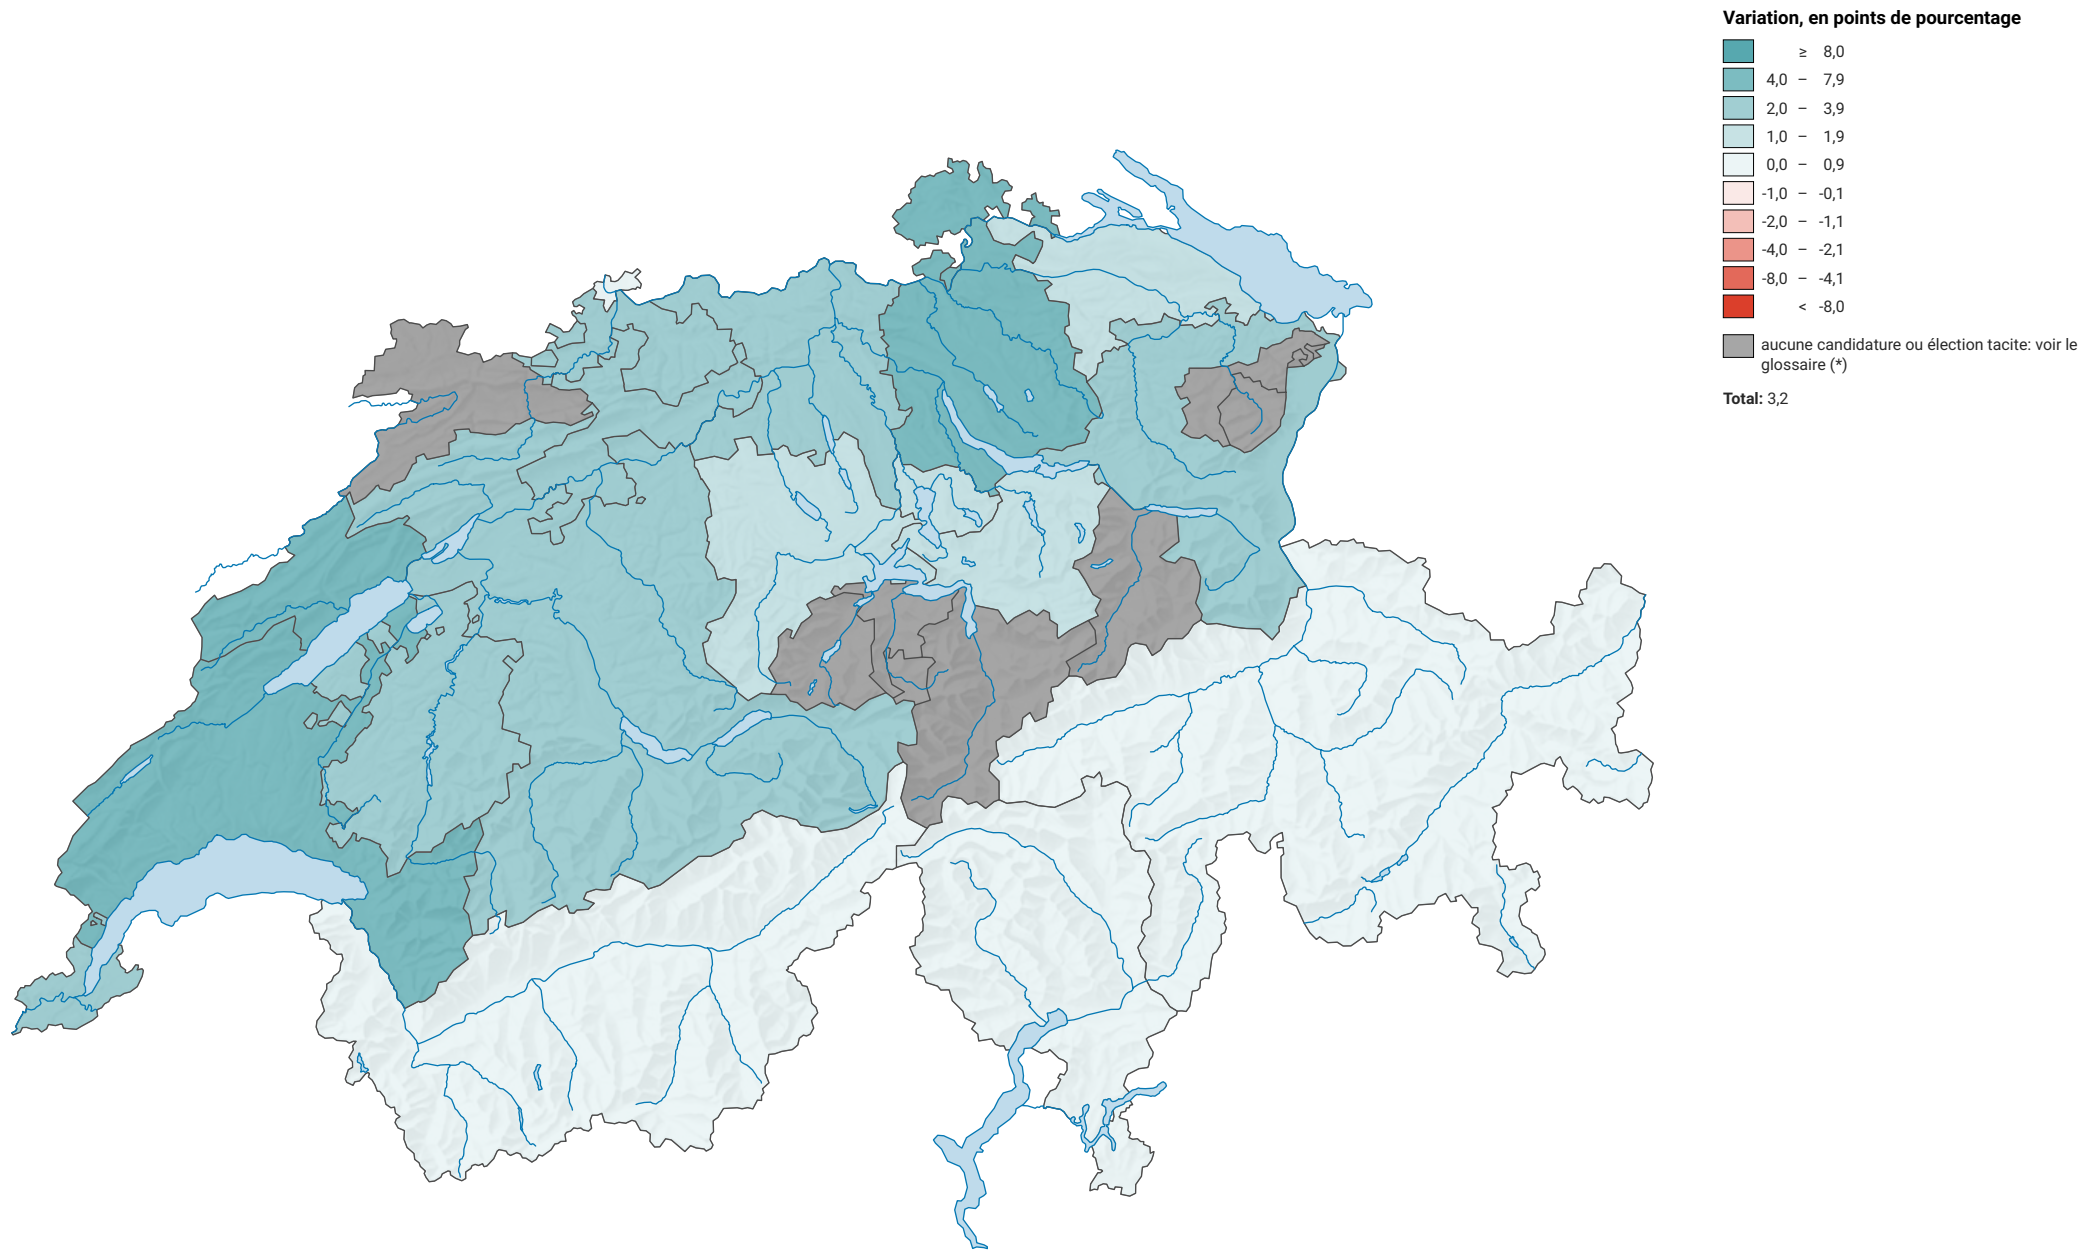

Variation de la force du Parti Vert-libéral (PVL), de 2015 à 2019

0 35 70 km

Niveau géographique:
Cantons