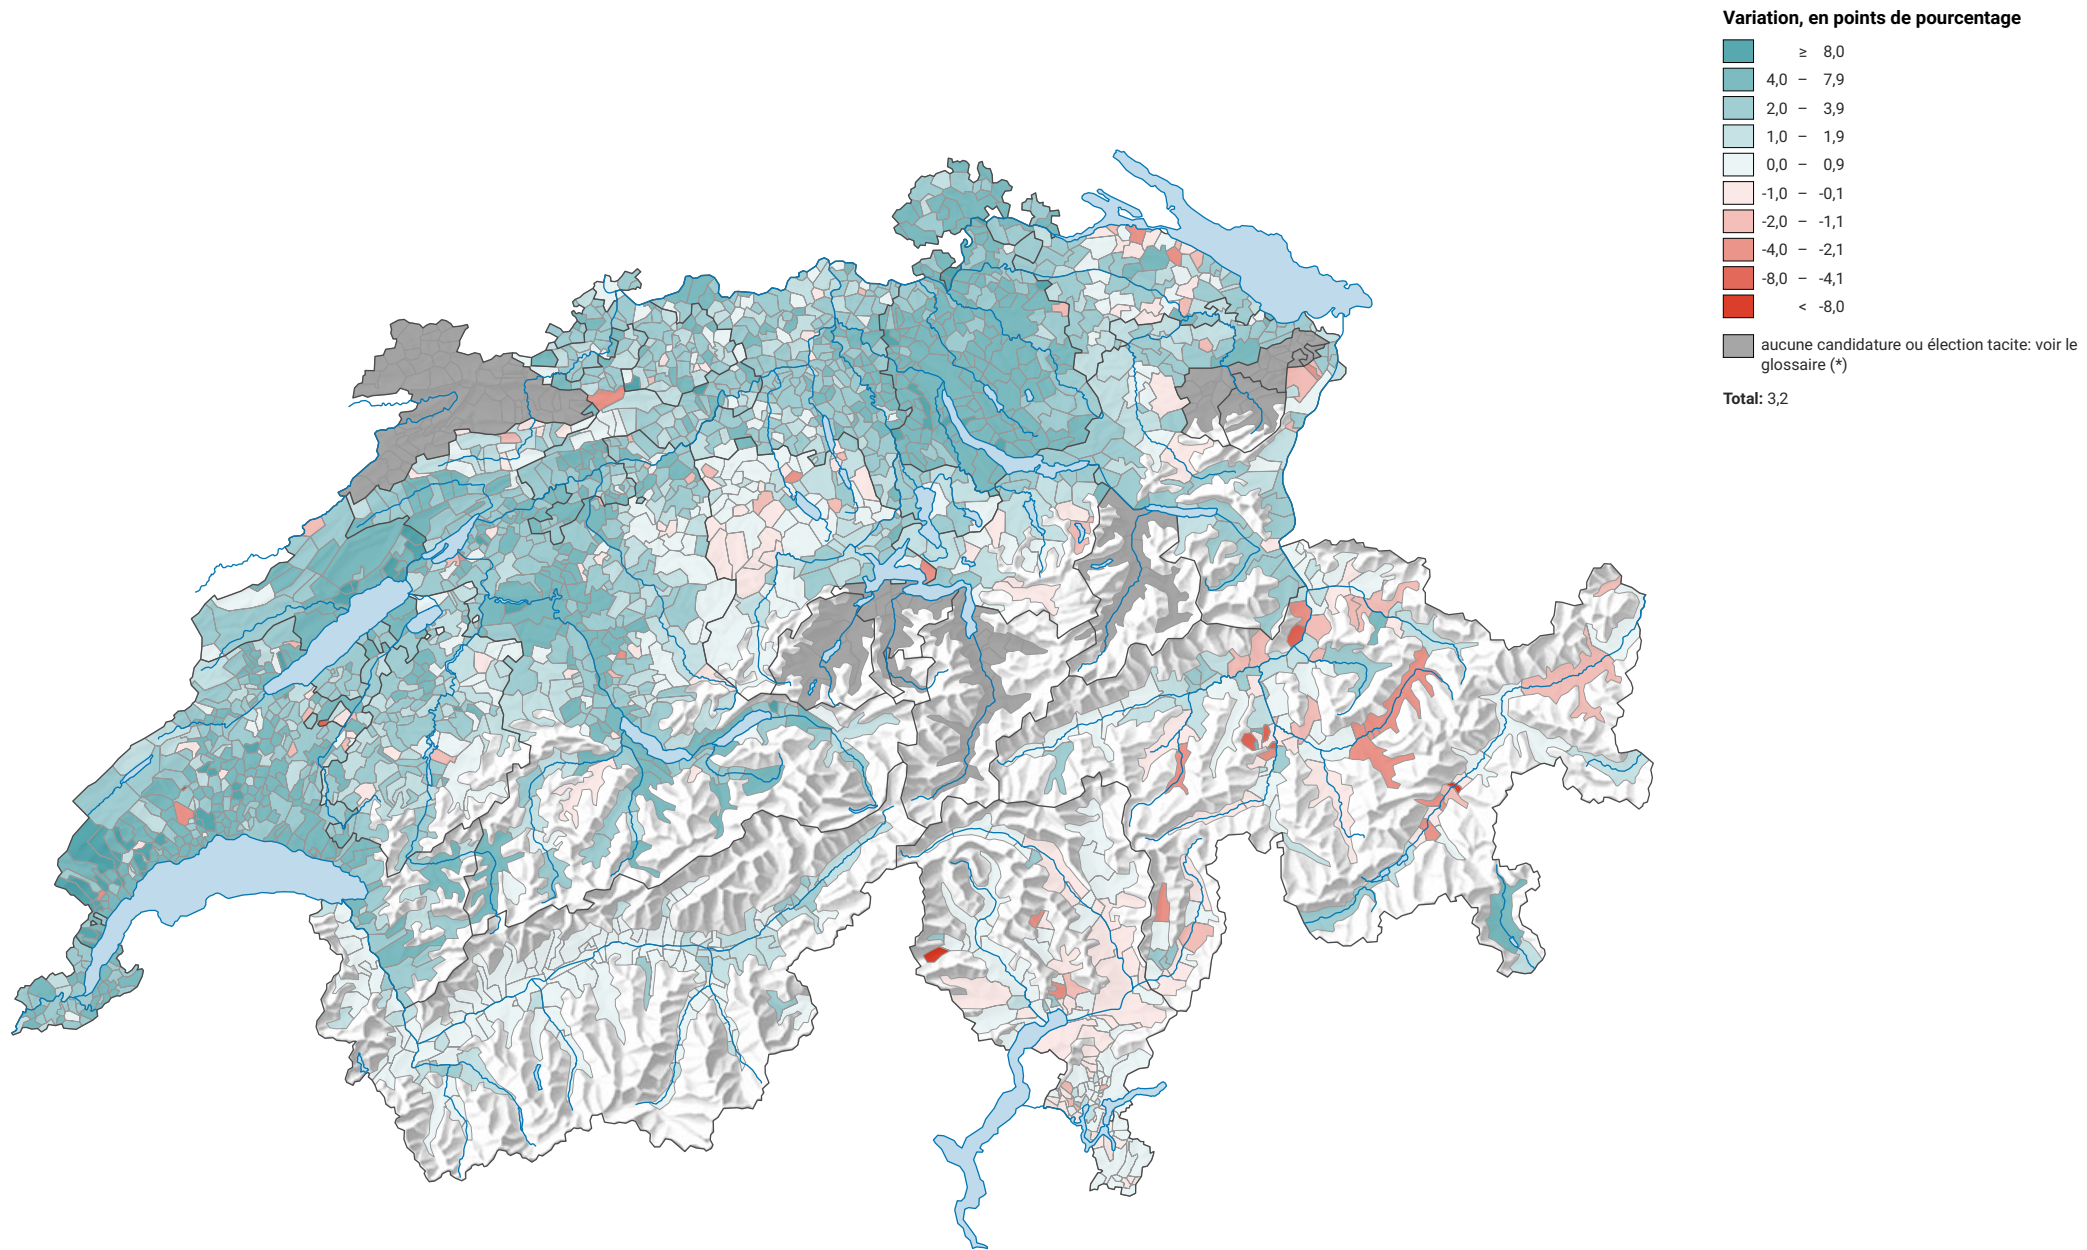

# Variation de la force du Parti Vert-libéral (PVL), de 2015 à 2019

0 35 70 km

**Niveau géographique:**  
Communes (politique)