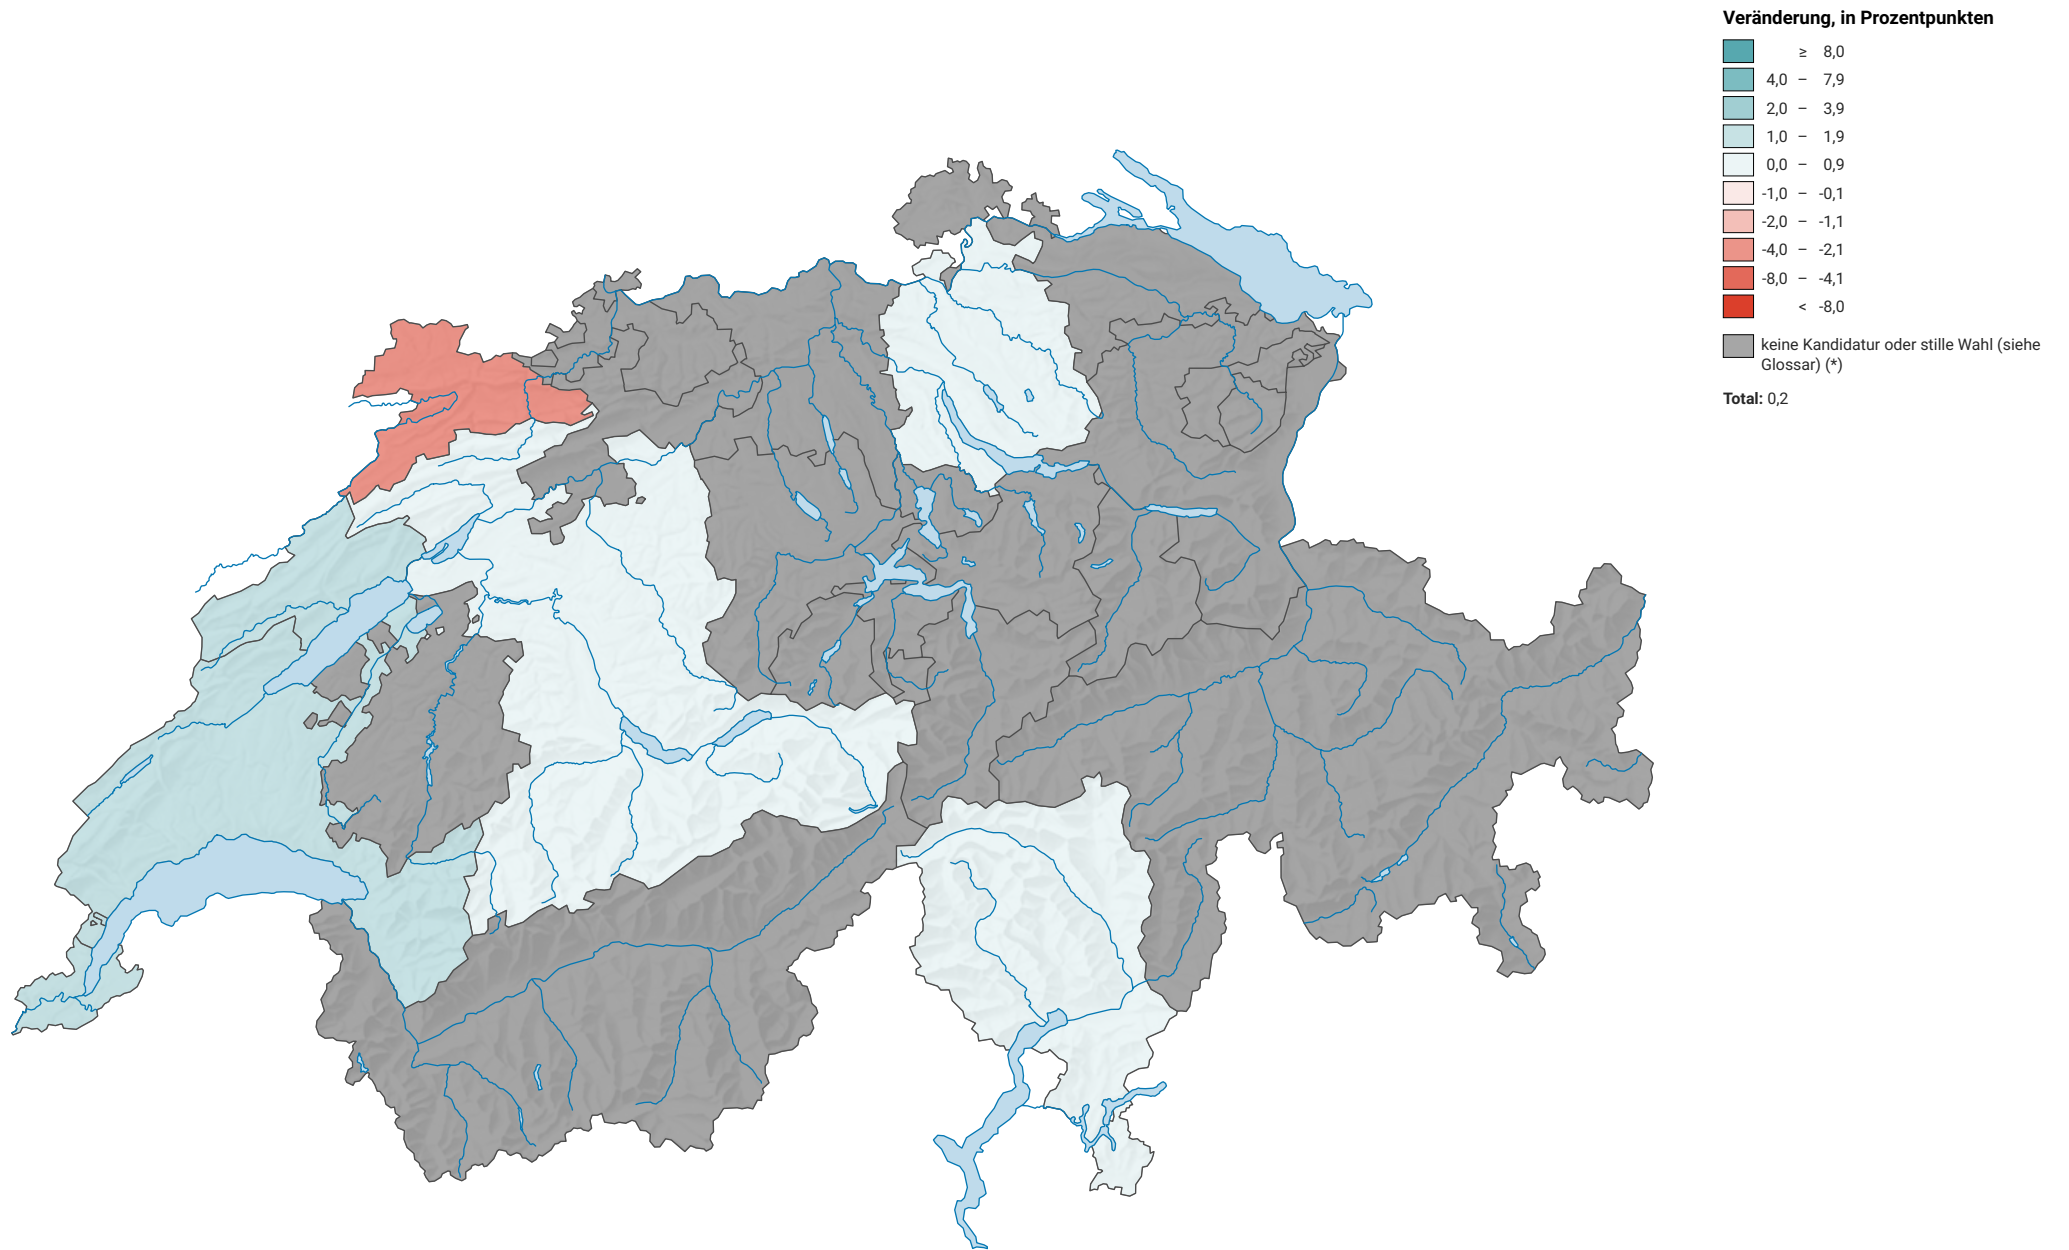

# Veränderung der Parteistärke der Partei der Arbeit/Solidarität (PdA/Sol.), 2015-2019

0 35 70 km

Raumgliederung:  
Kantone