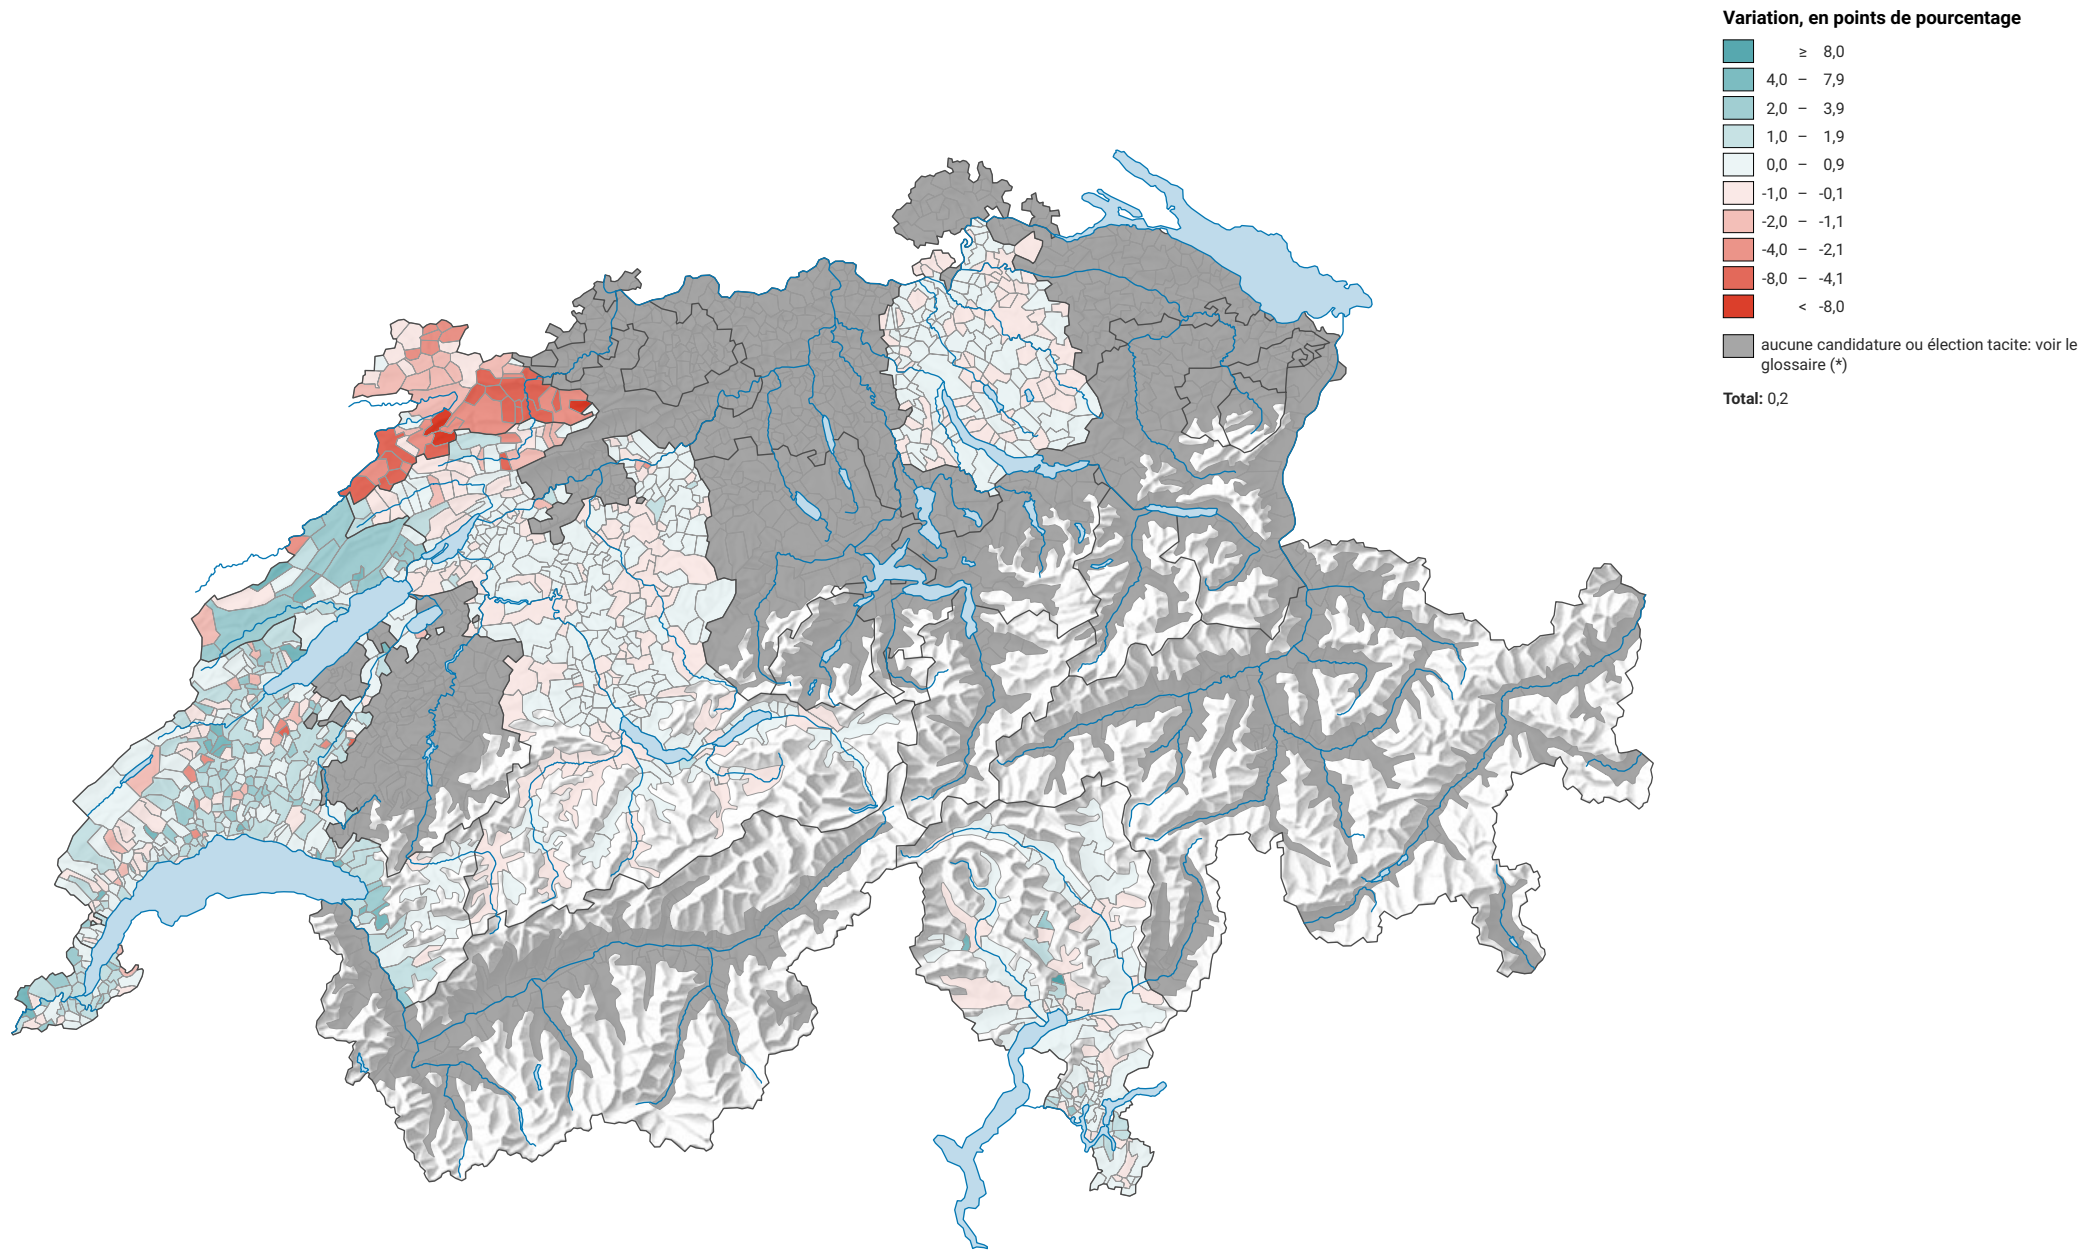

Variation de la force du Parti suisse du travail et de SolidaritéS (PST/Sol.), de 2015 à 2019

0 35 70 km

Niveau géographique:
Communes (politique)