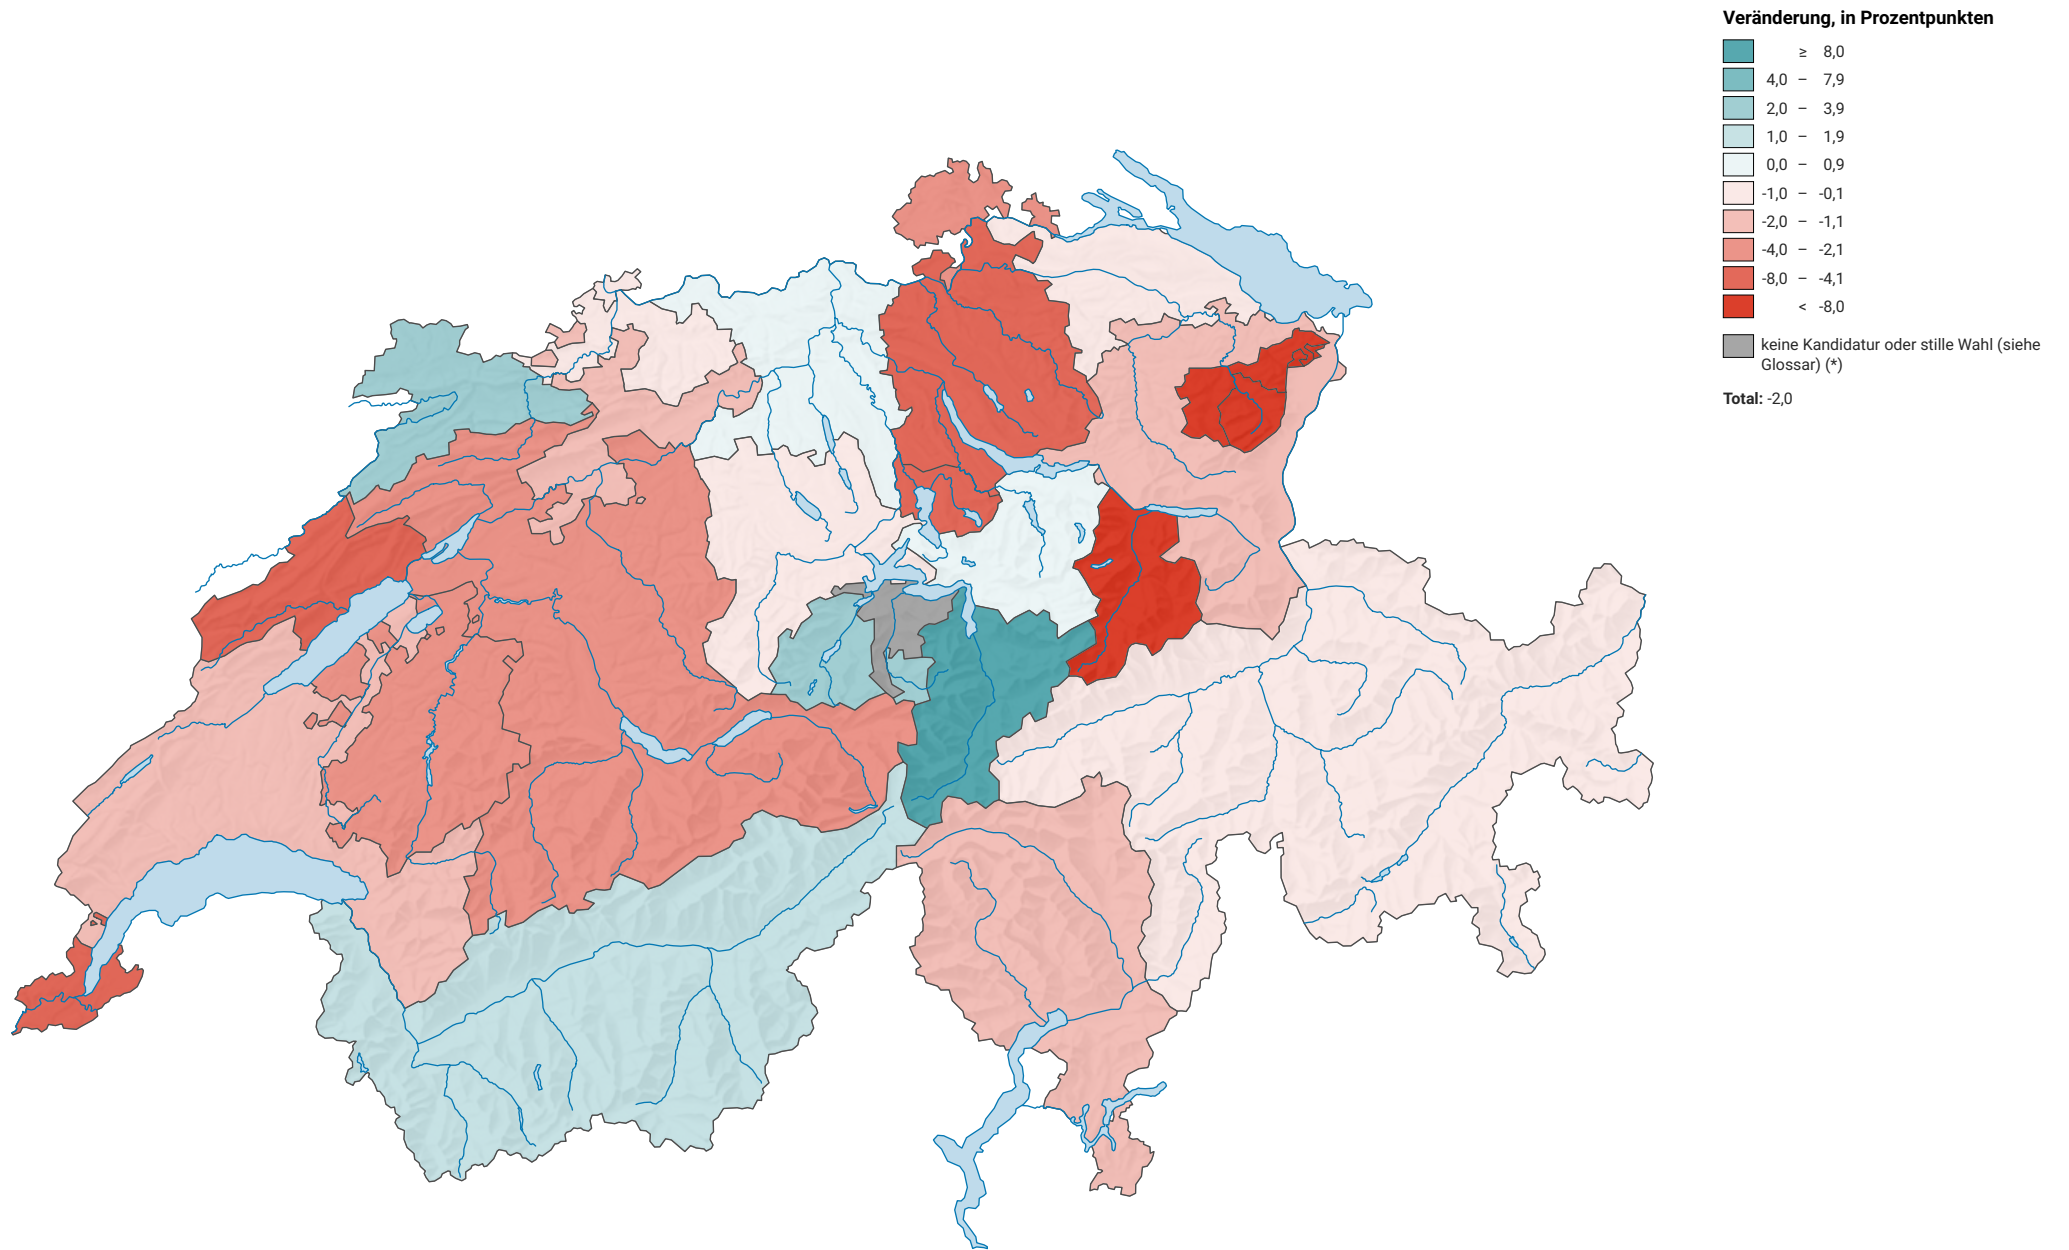

# Veränderung der Parteistärke der Sozialdemokratischen Partei der Schweiz (SP), 2015-2019

0 35 70 km

**Raumgliederung:**  
Kantone