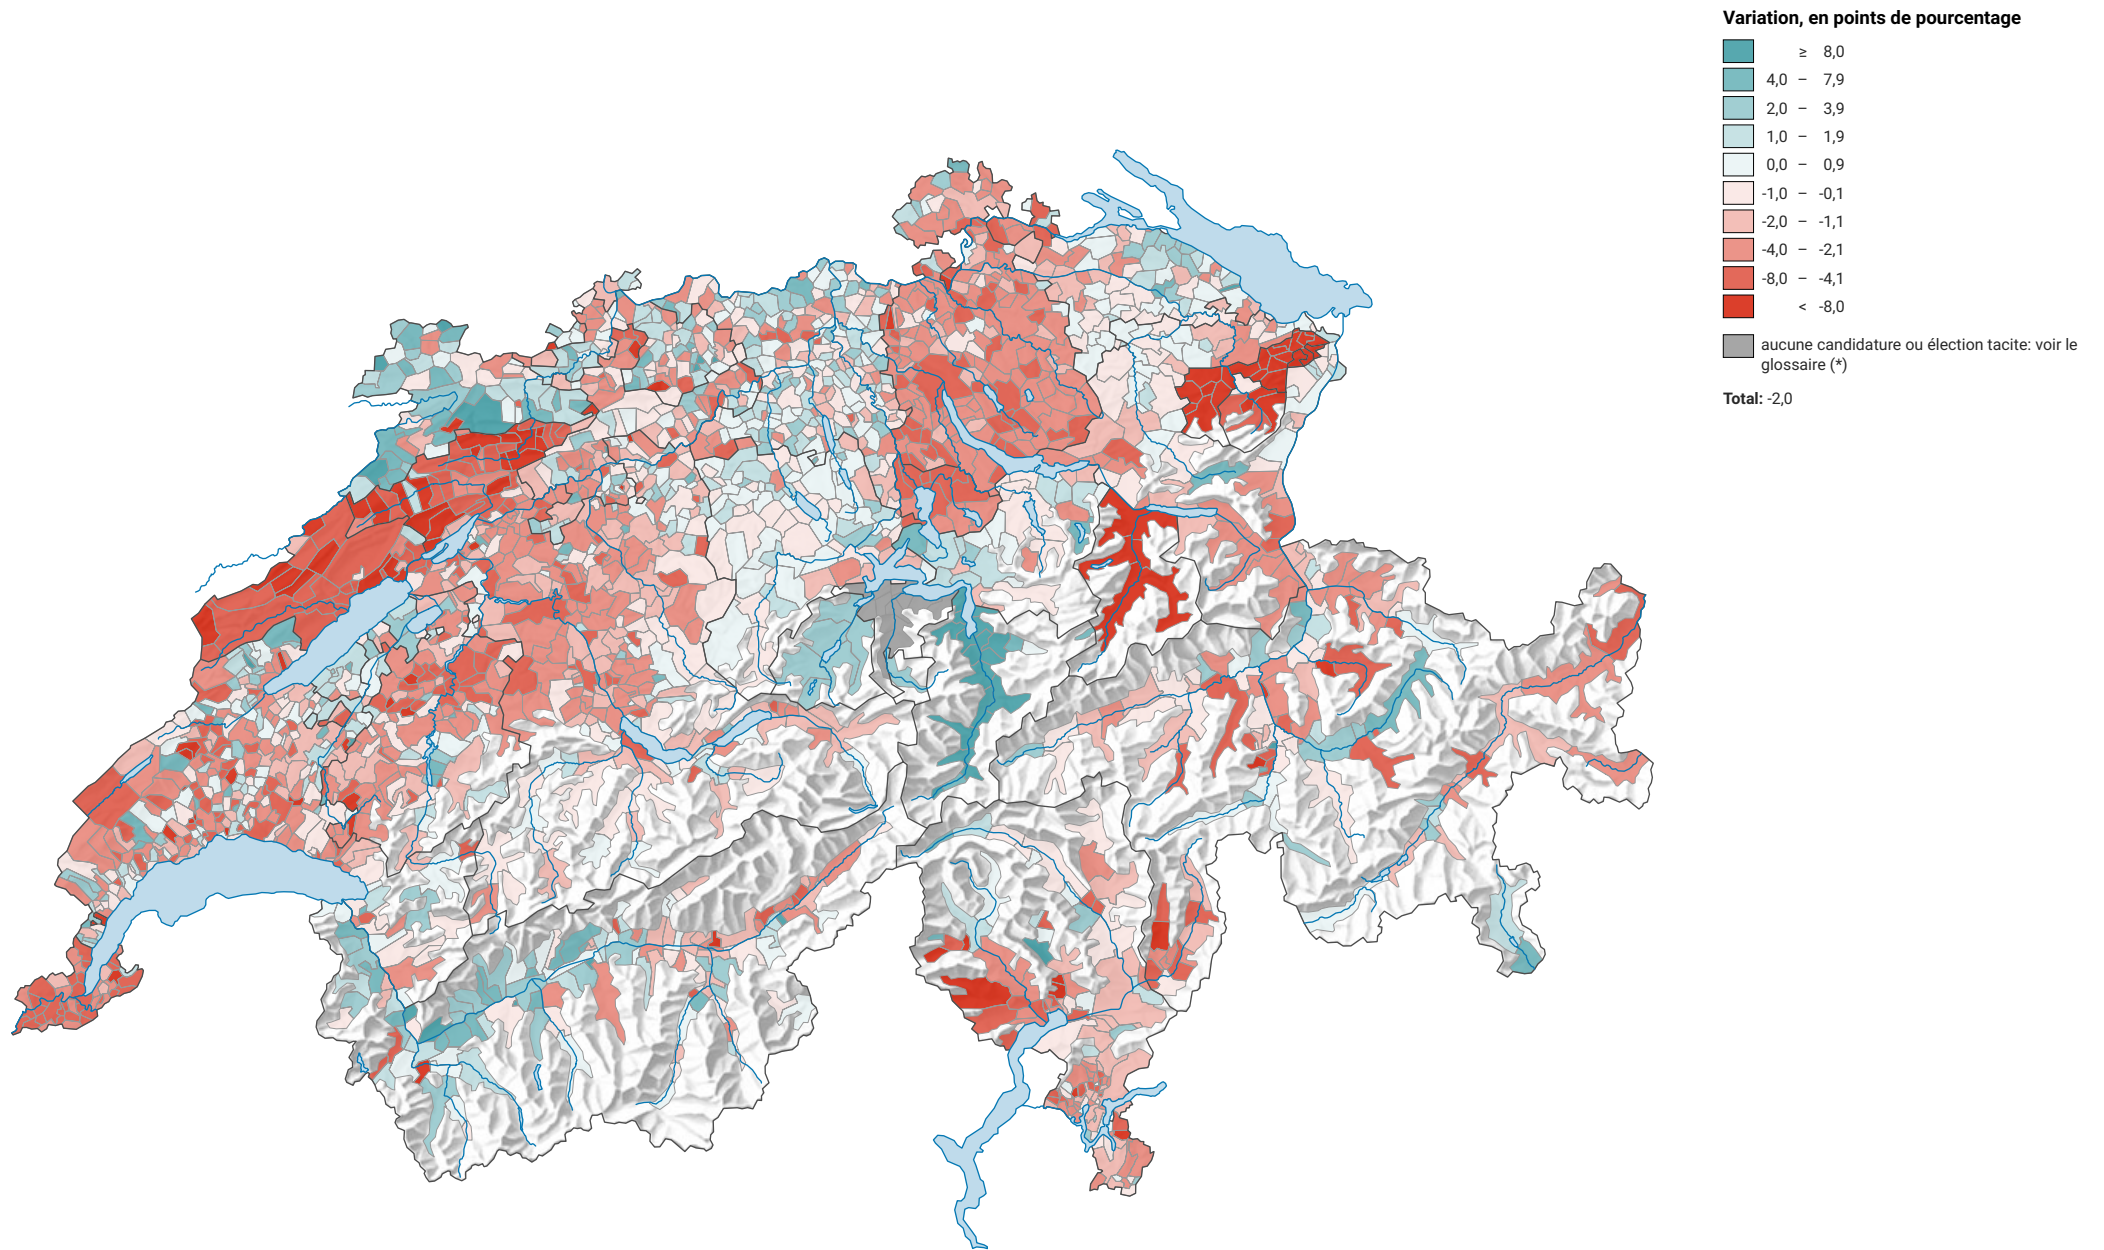

# Variation de la force du Parti socialiste suisse (PS), de 2015 à 2019

0 35 70 km

**Niveau géographique:**  
Communes (politique)