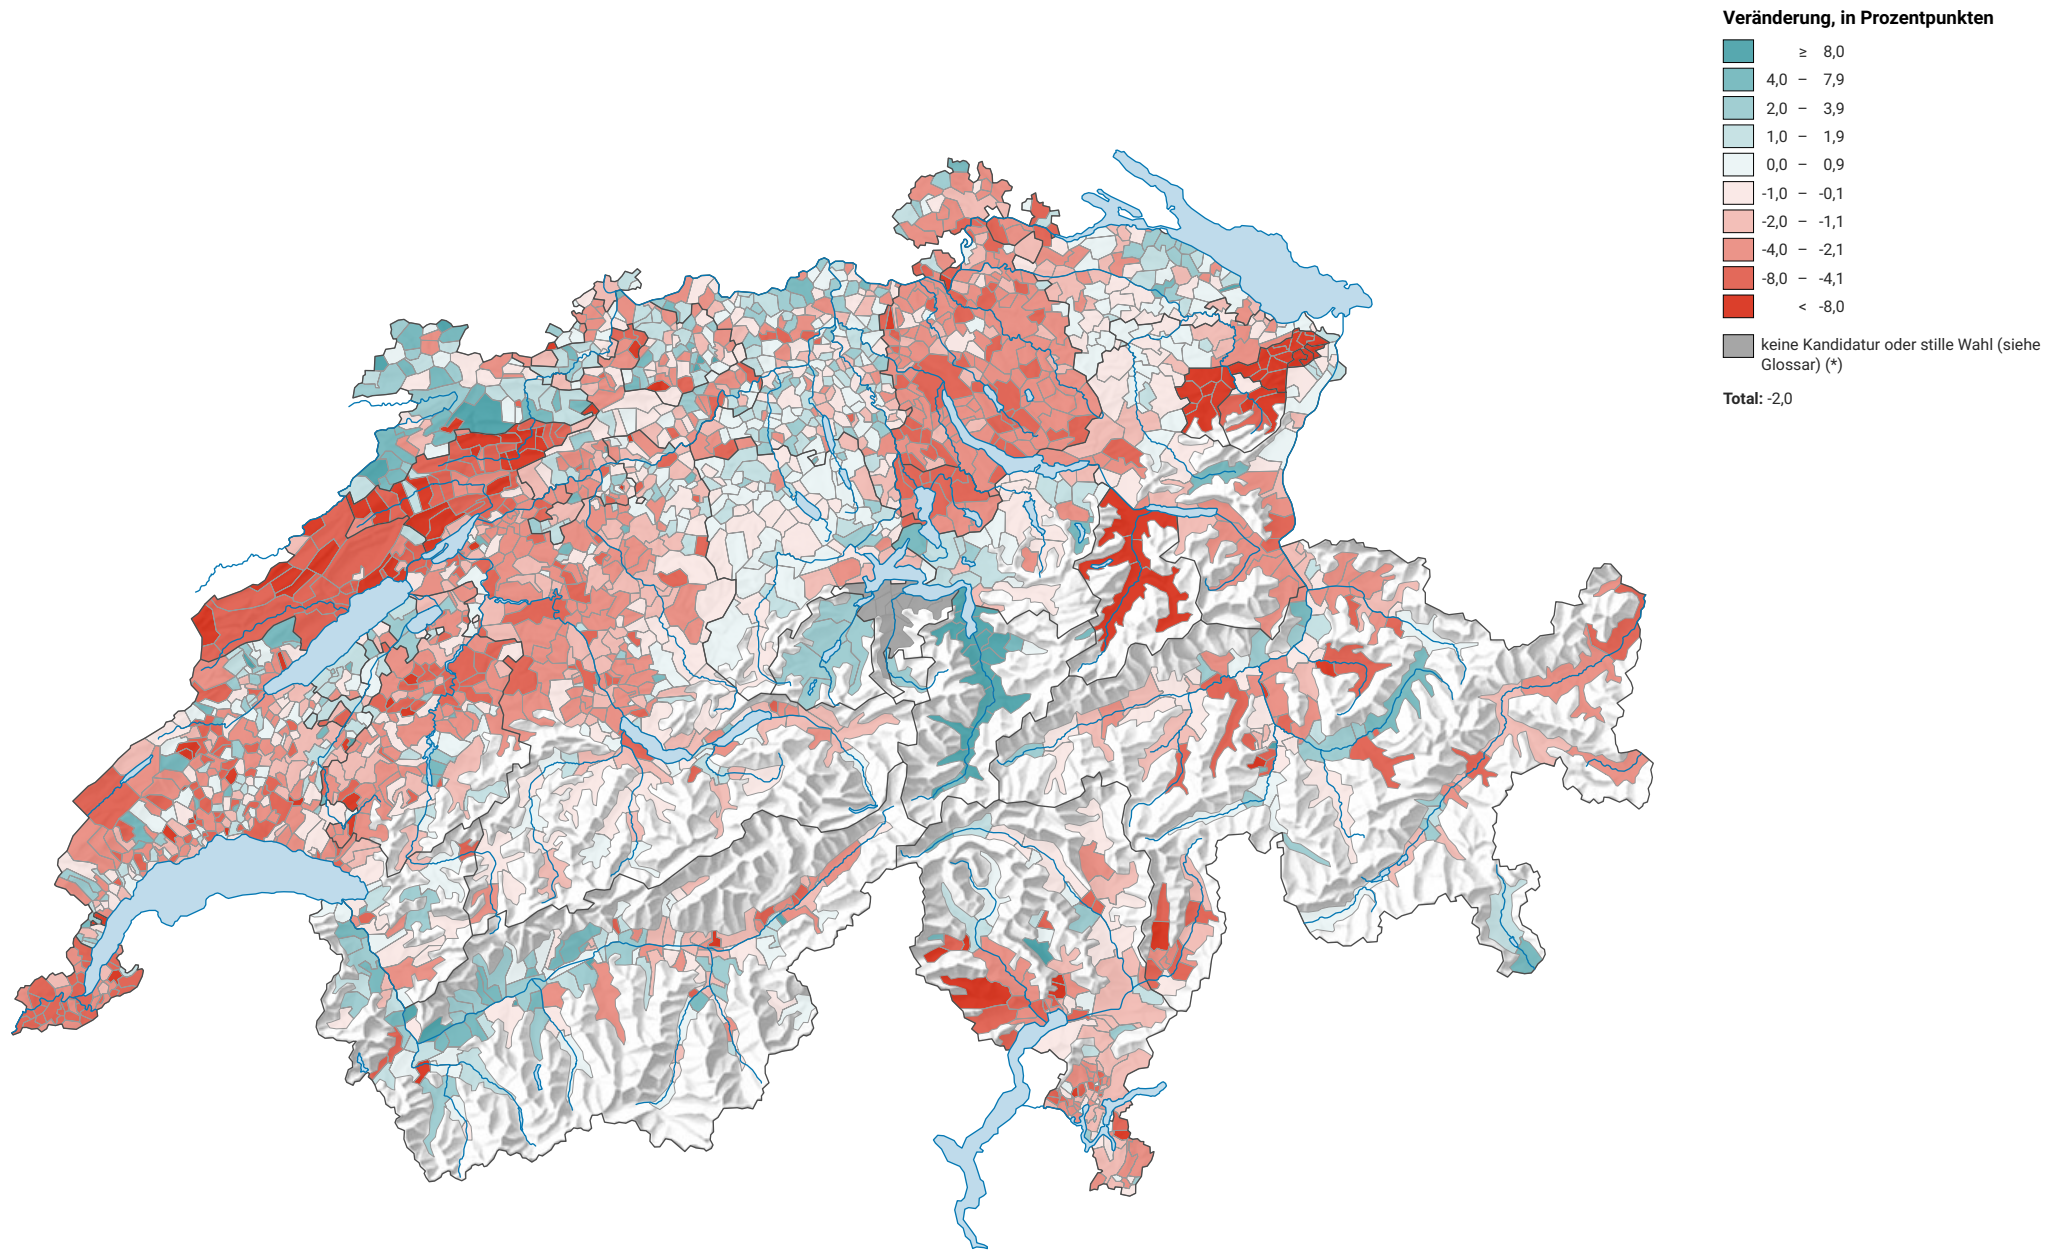

Veränderung der Parteistärke der Sozialdemokratischen Partei der Schweiz (SP), 2015-2019

0 35 70 km

Raumgliederung:
Gemeinden (Politik)