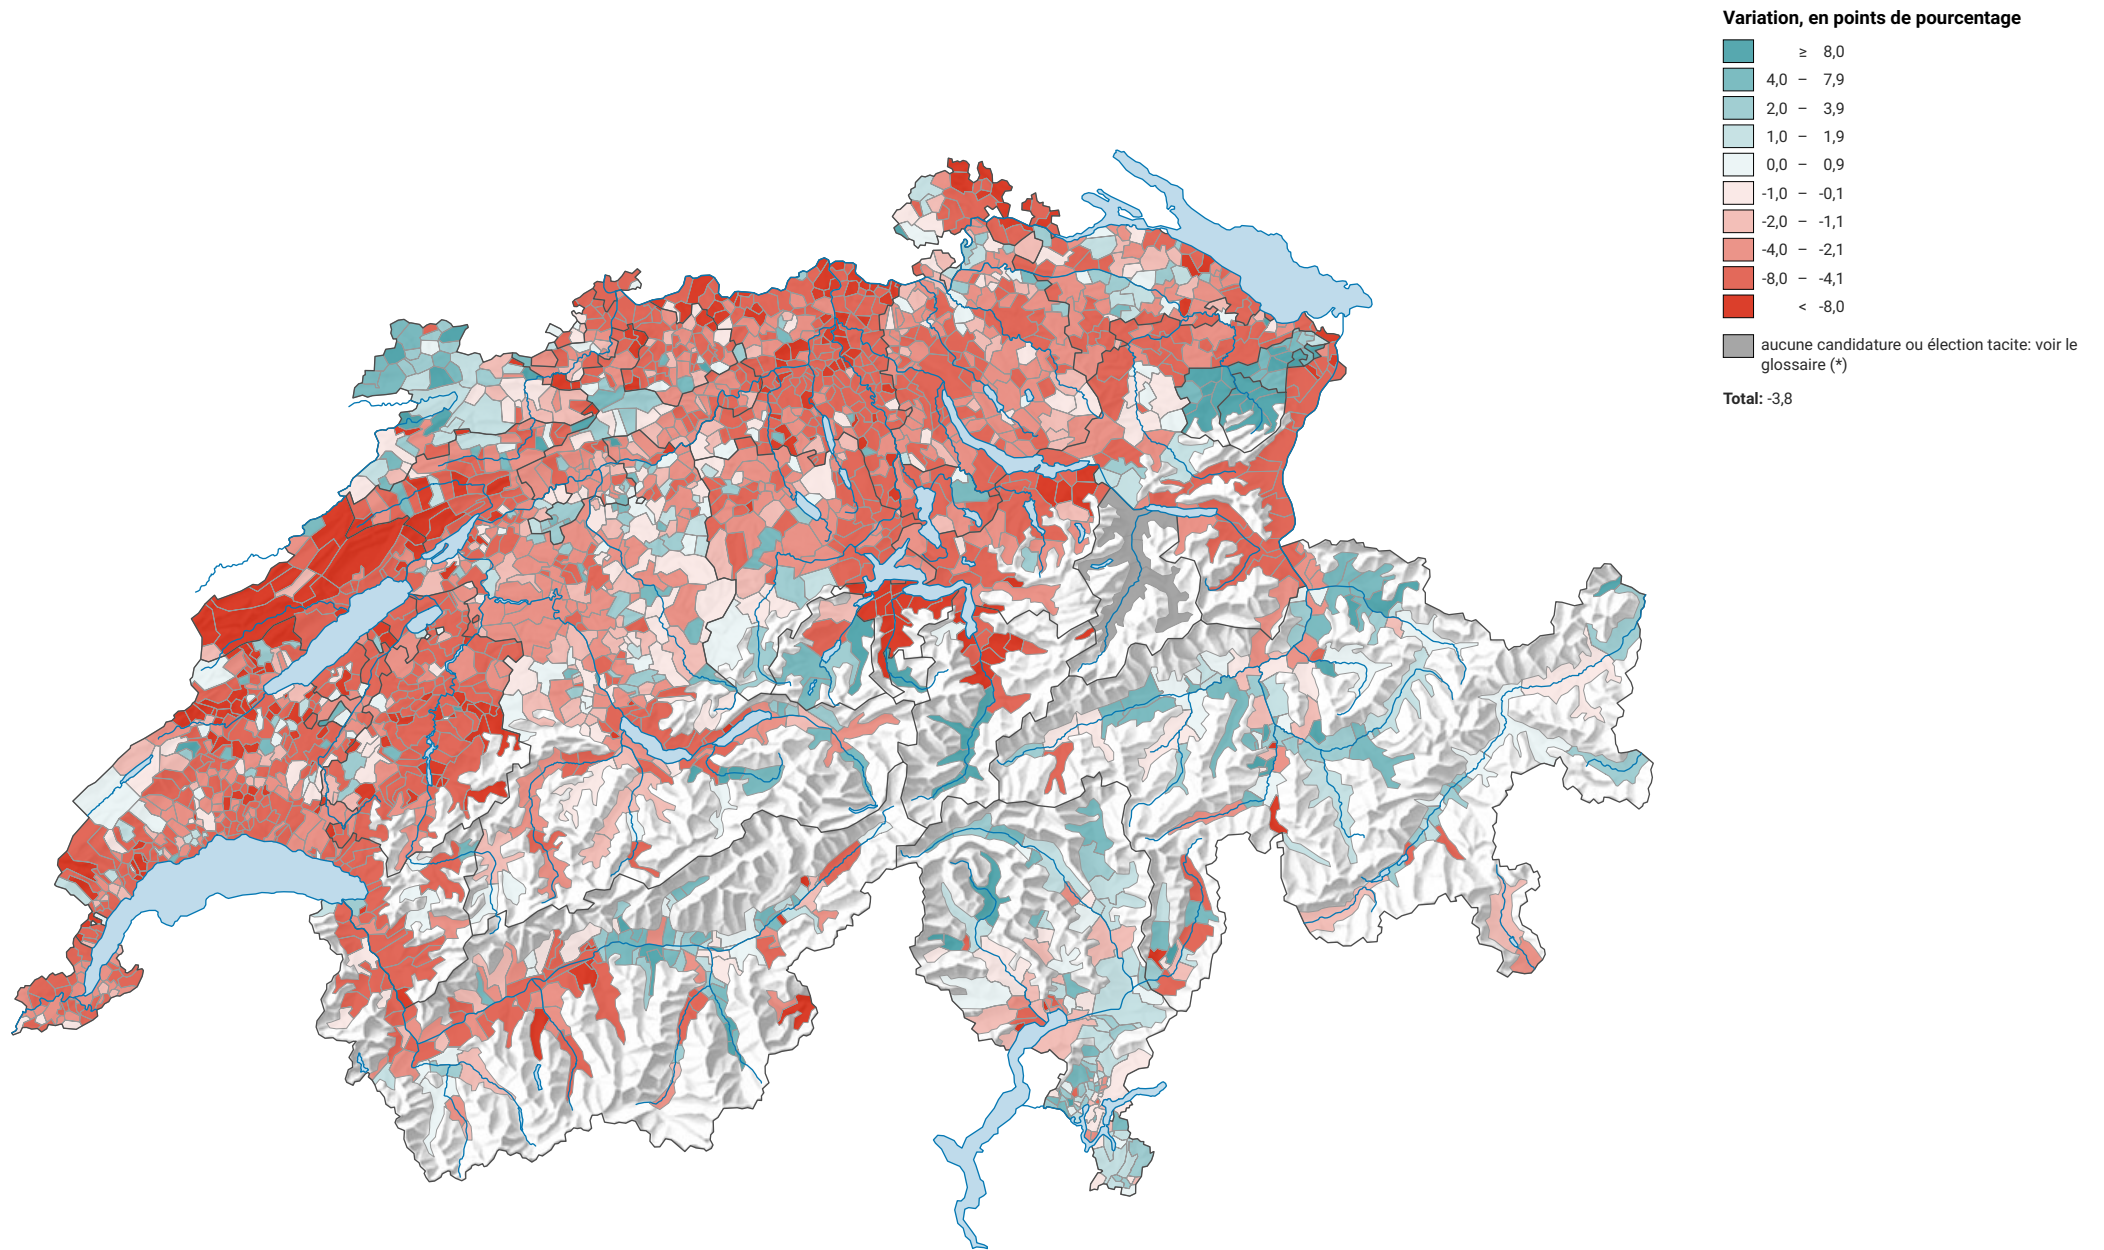

Variation de la force de l'Union démocratique du centre (UDC), de 2015 à 2019

0 35 70 km

Niveau géographique:
Communes (politique)