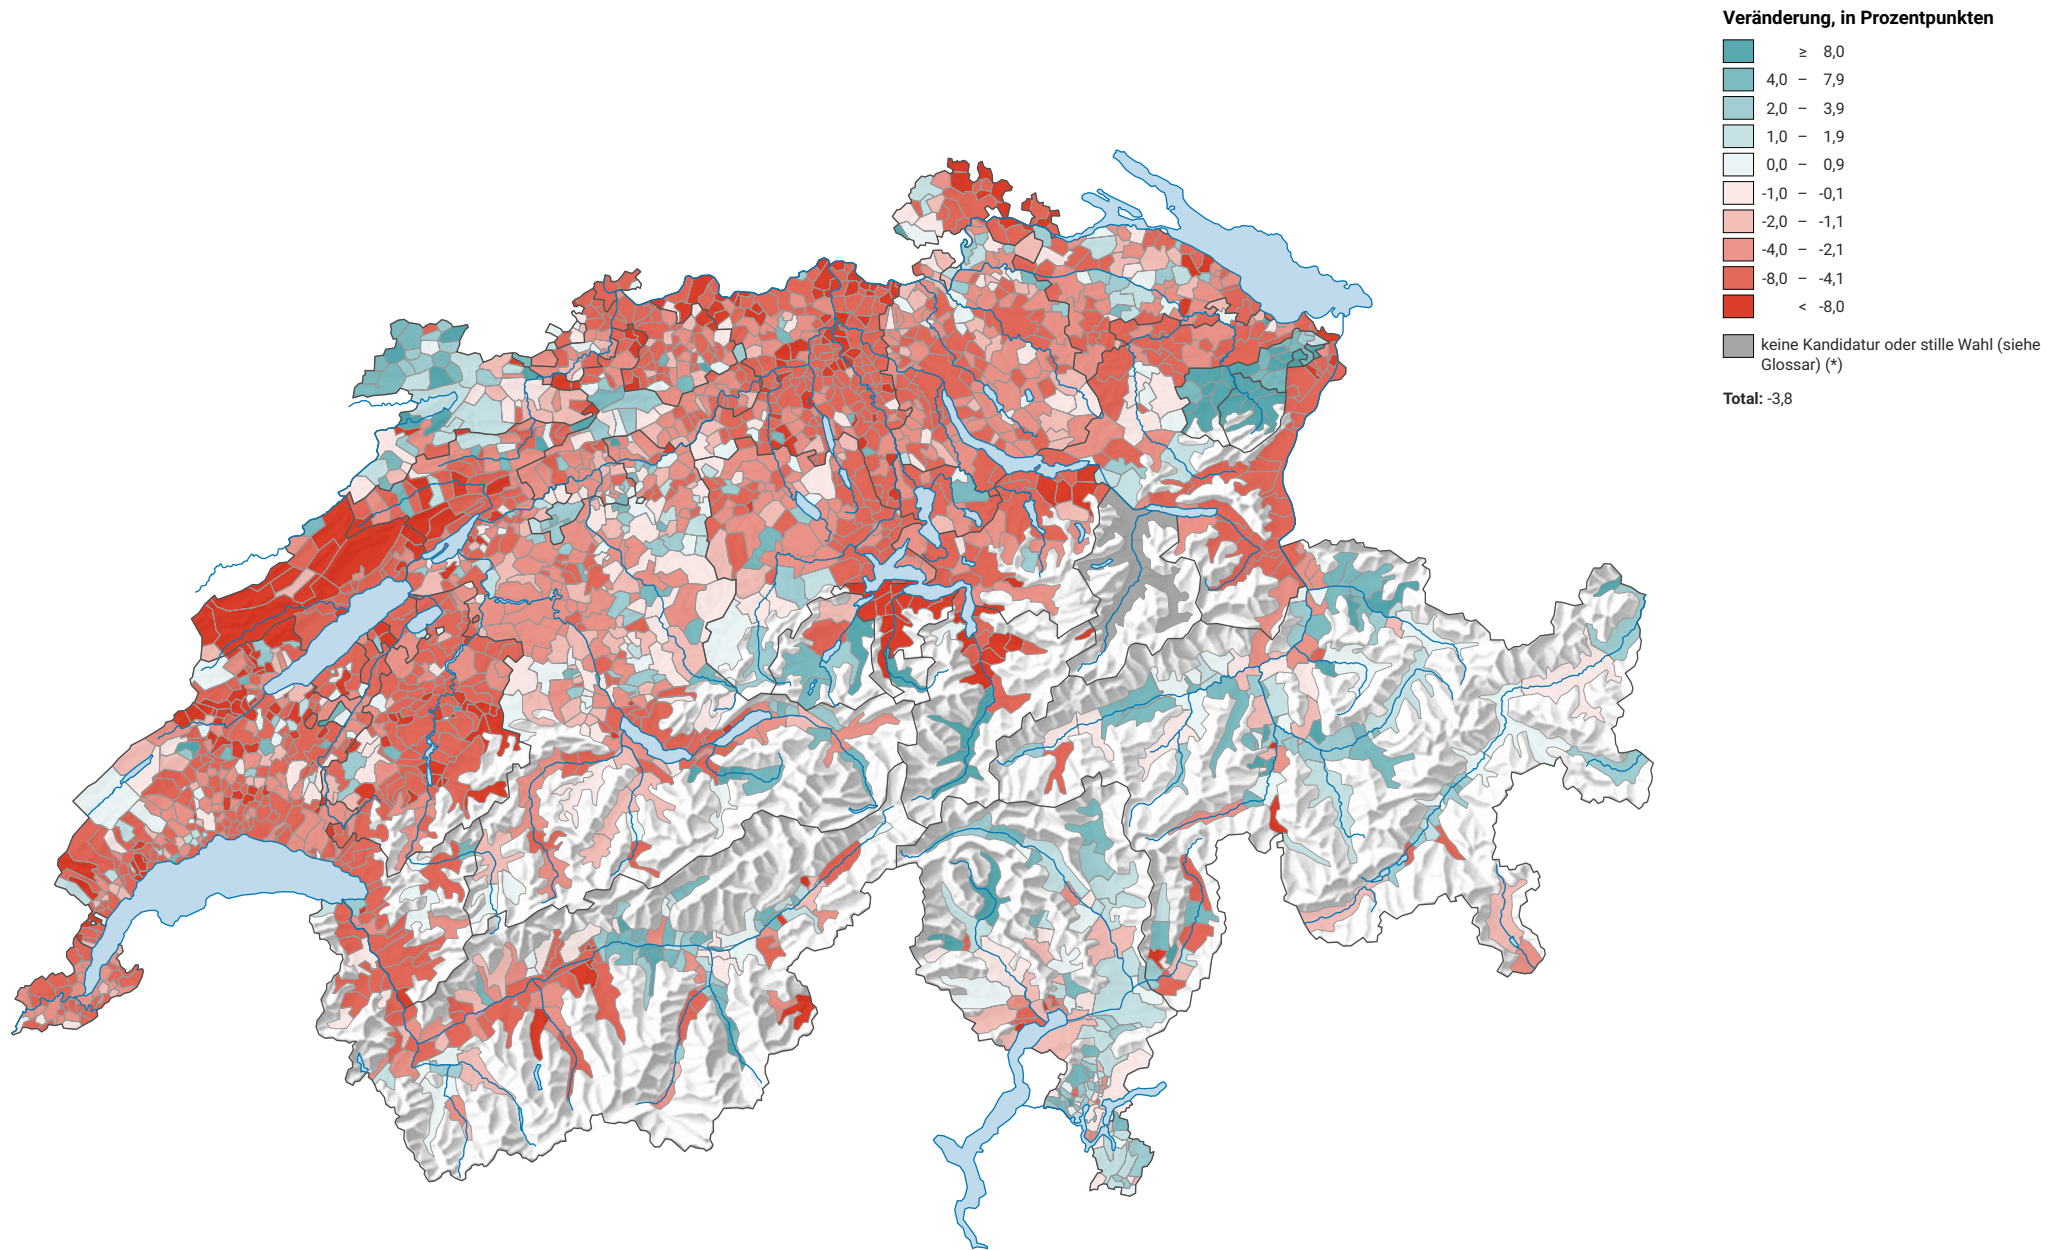

Veränderung der Parteistärke der Schweizerischen Volkspartei (SVP), 2015-2019

0 35 70 km

Raumgliederung:
Gemeinden (Politik)