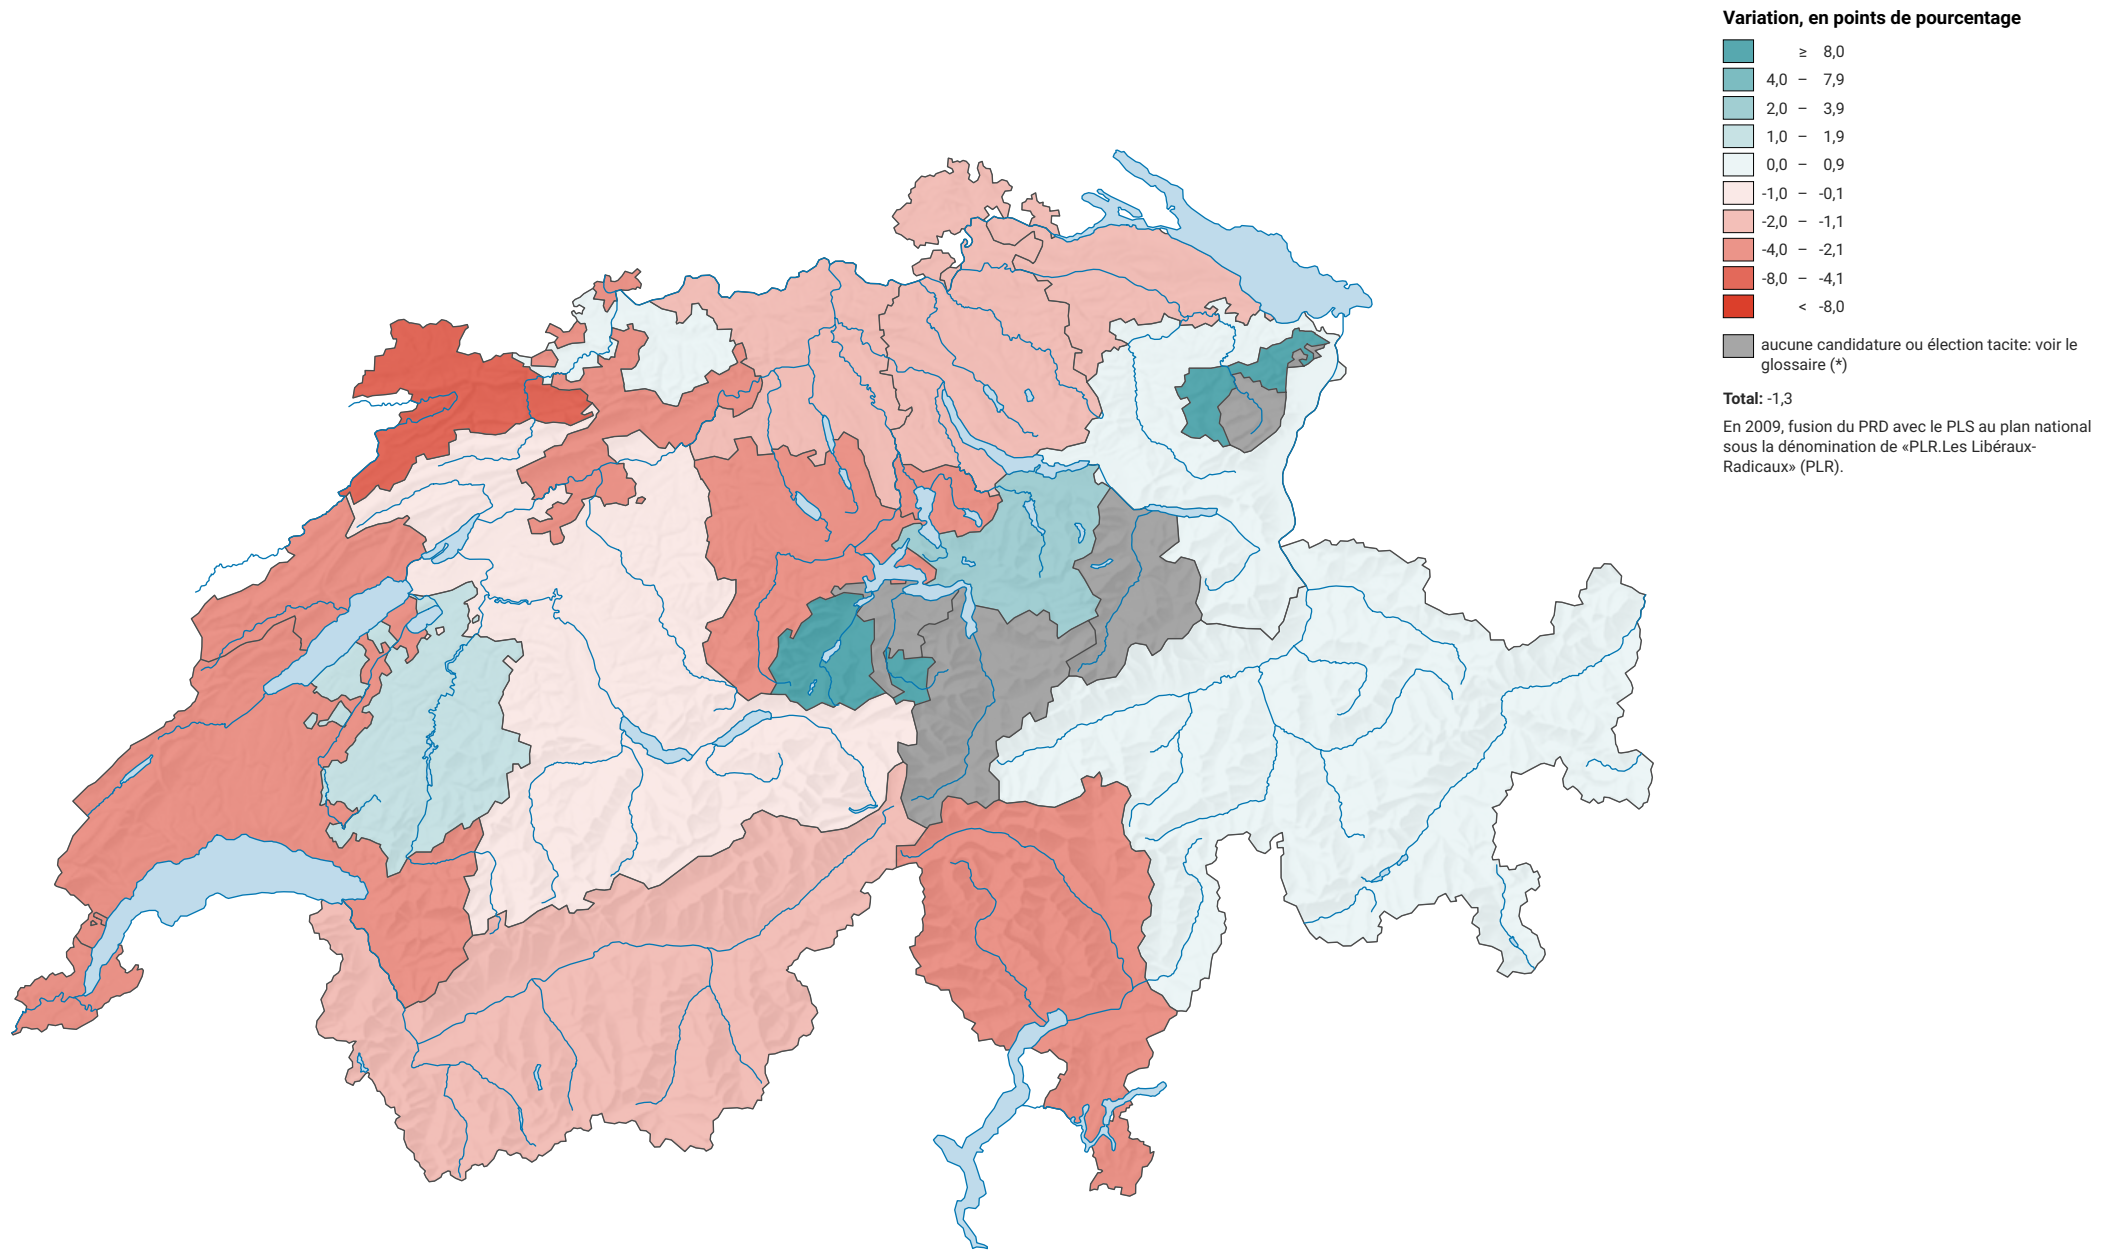

Variation de la force du "PLR.Les Libéraux-Radicaux" (PLR), de 2015 à 2019

0 35 70 km

Niveau géographique:
Cantons