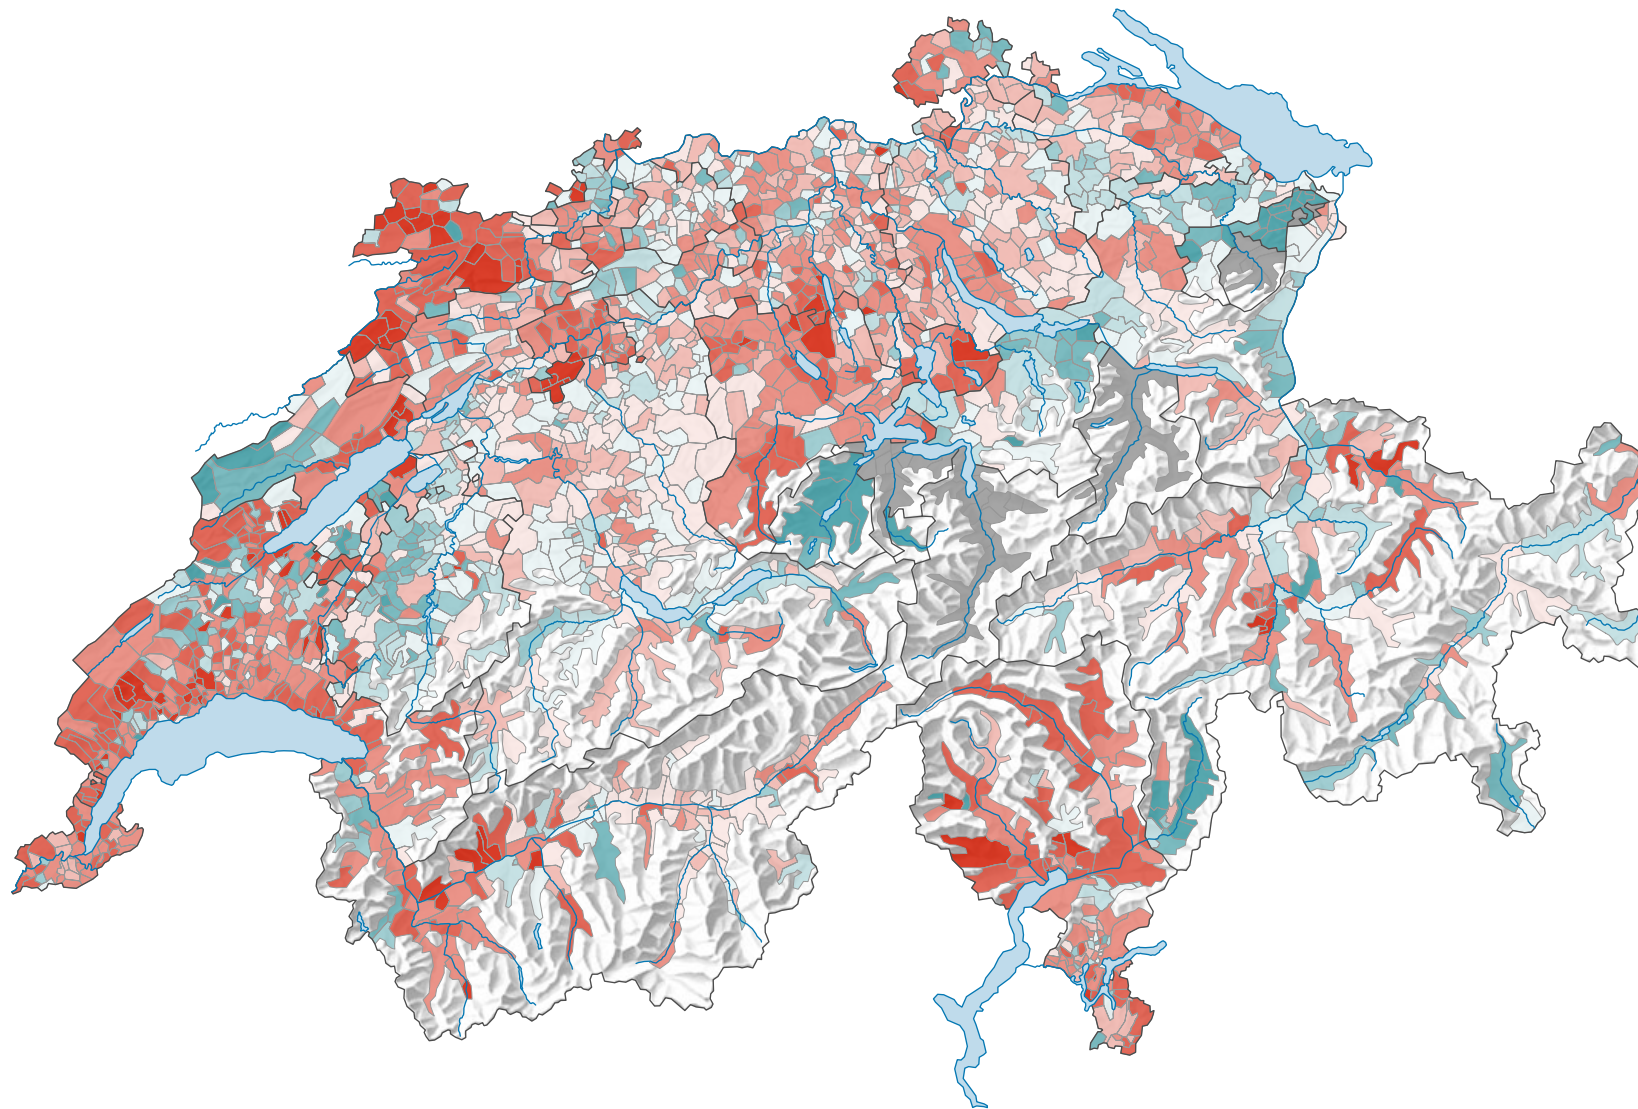

# Variation de la force du "PLR.Les Libéraux-Radicaux" (PLR), de 2015 à 2019

## Variation, en points de pourcentage

■ aucune candidature ou élection tacite: voir le glossaire (\*)

**Total:** -1,3

En 2009, fusion du PRD avec le PLS au plan national sous la dénomination de «PLR.Les Libéraux-Radicaux» (PLR).

0 35 70 km

**Niveau géographique:**  
Communes (politique)