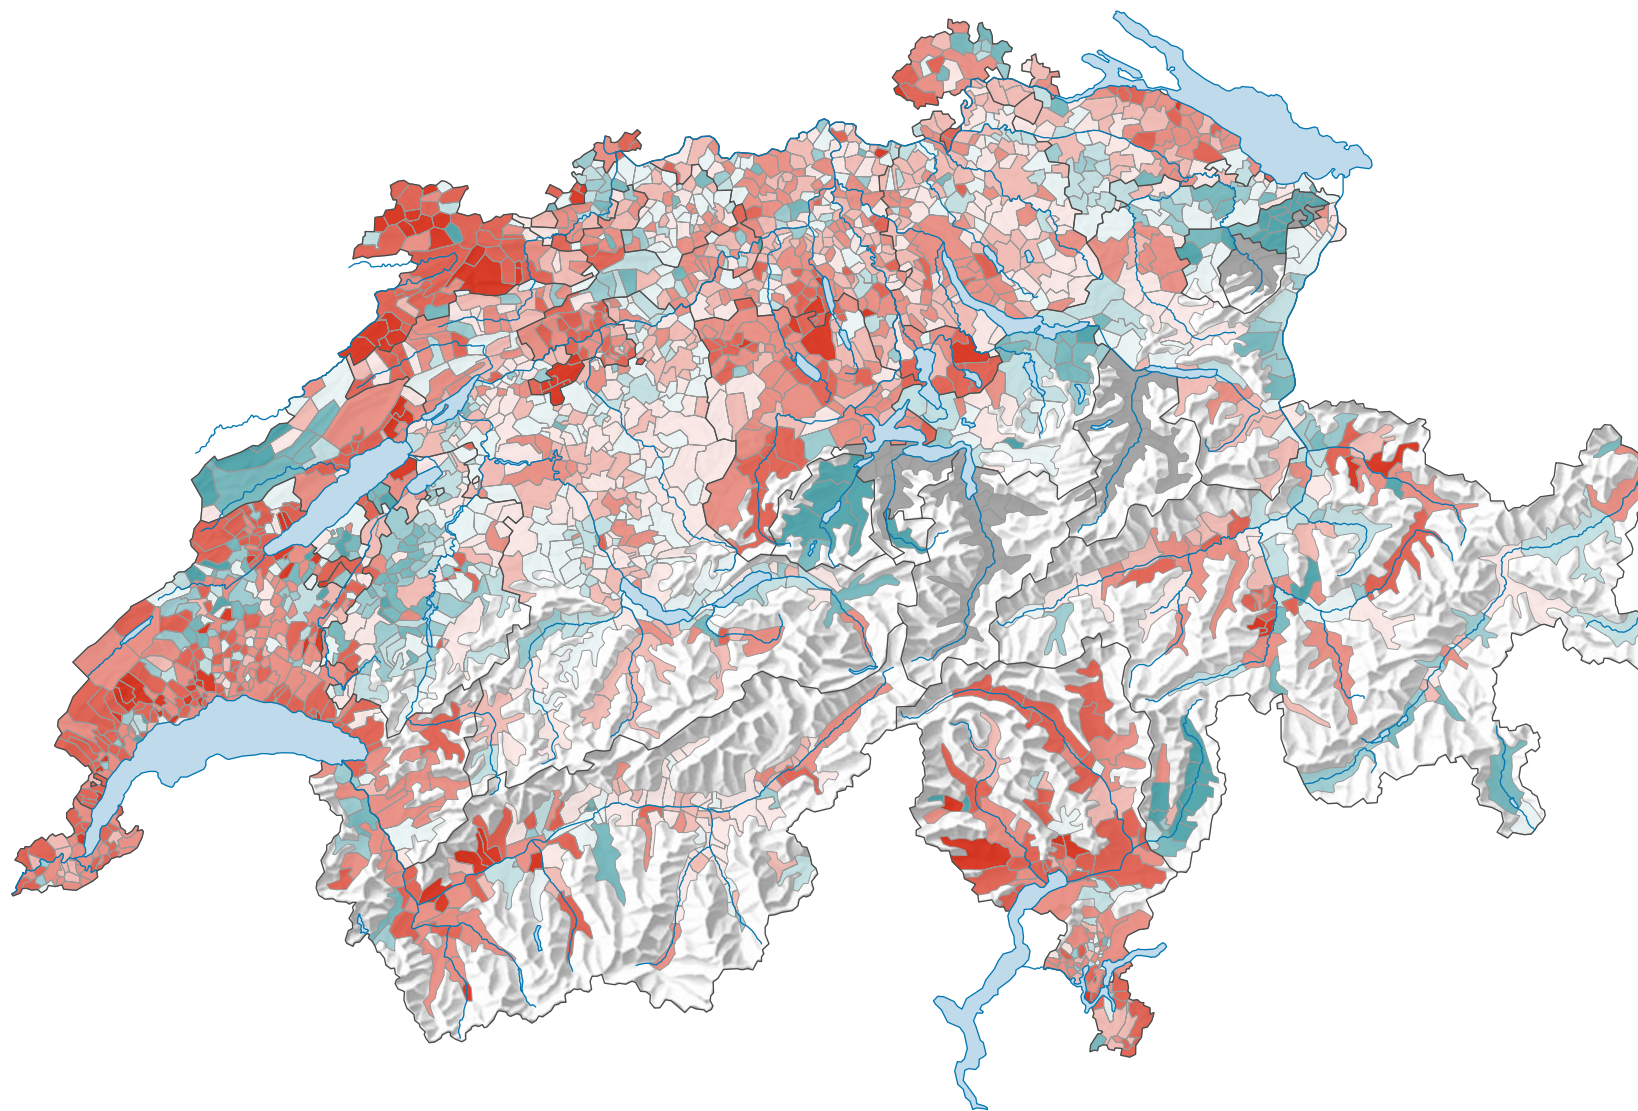

# Veränderung der Parteistärke der «FDP.Die Liberalen» (FDP), 2015–2019

## Veränderung, in Prozentpunkten

■ keine Kandidatur oder stille Wahl (siehe Glossar) (\*)

**Total:** -1,3

2009: Fusion von FDP und LPS auf nationaler Ebene unter der Bezeichnung "FDP.Die Liberalen".

0 35 70 km

**Raumgliederung:**  
Gemeinden (Politik)