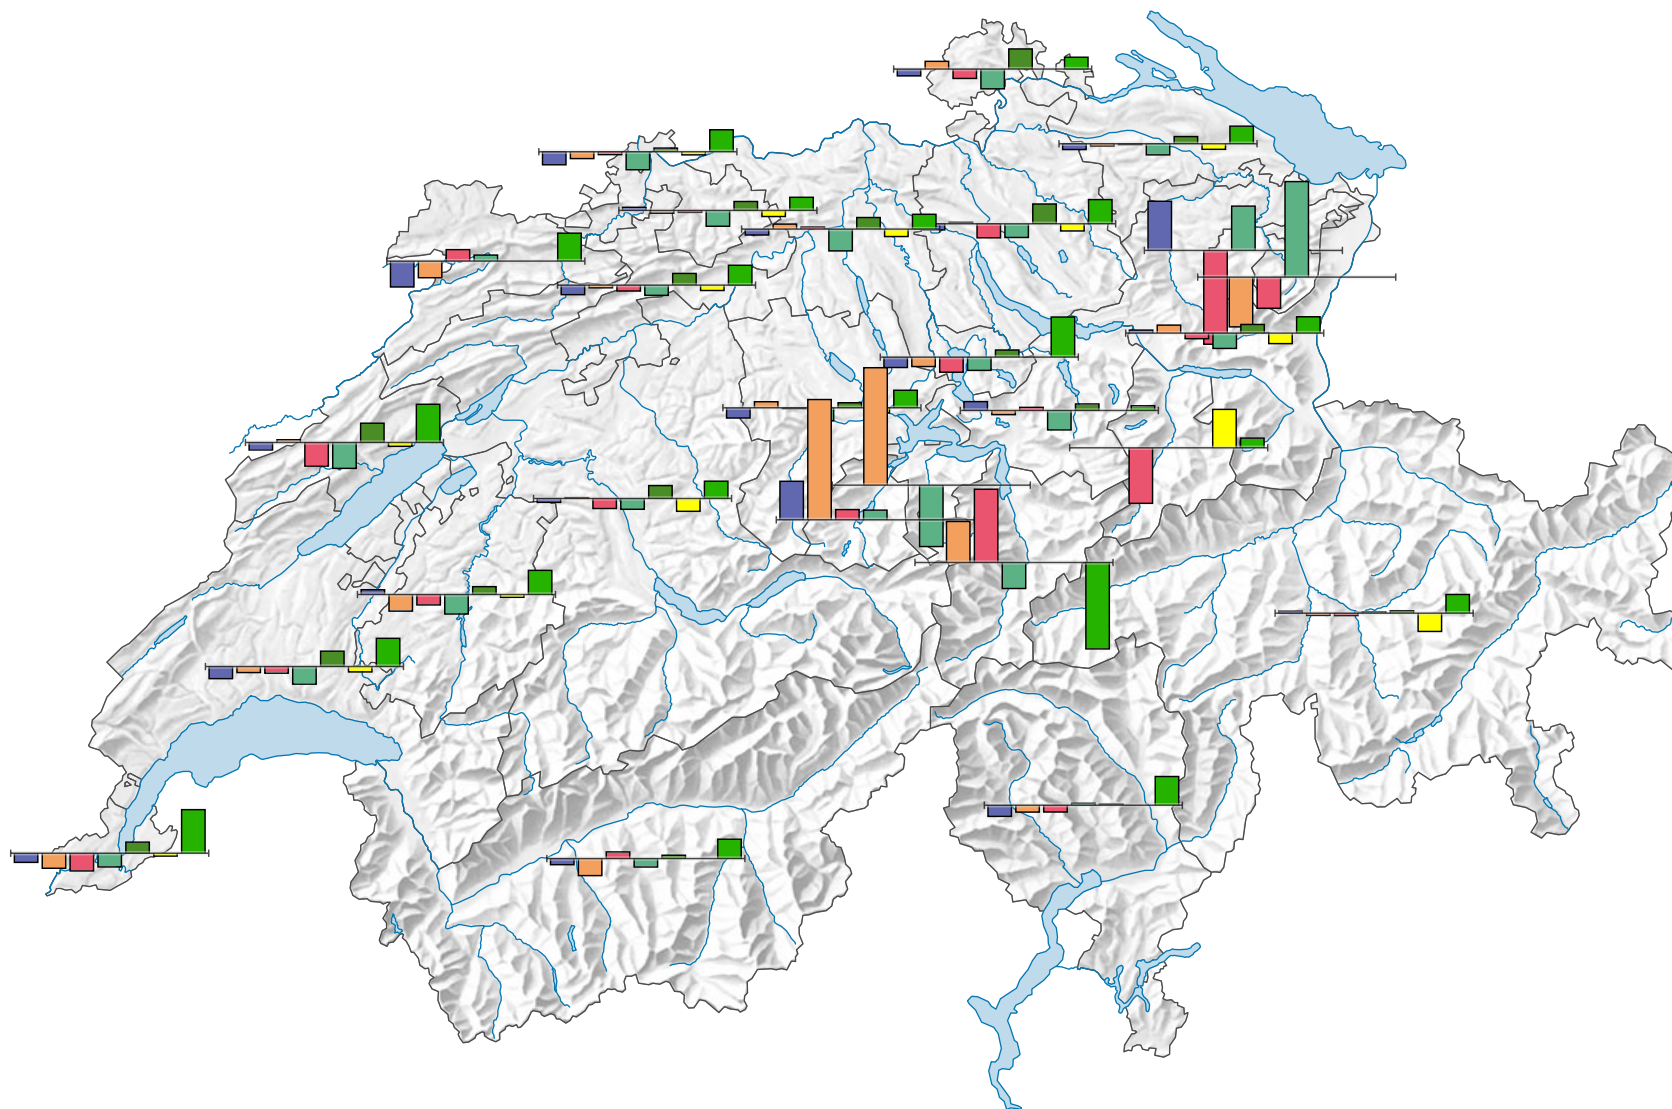

Variation de la force des partis les plus importants, de 2015 à 2019

Variation de la force, en points de pourcentage

Parti

- PLR (Suisse: -1,3)
- PDC (Suisse: -0,3)
- PS (Suisse: -2,0)
- UDC (Suisse: -3,8)
- PVL (Suisse: 3,2)
- PBD (Suisse: -1,7)
- PES (Suisse: 6,1)

Fusion du PRD et du PLS: voir les commentaires

0 35 70 km

Niveau géographique:
Cantons