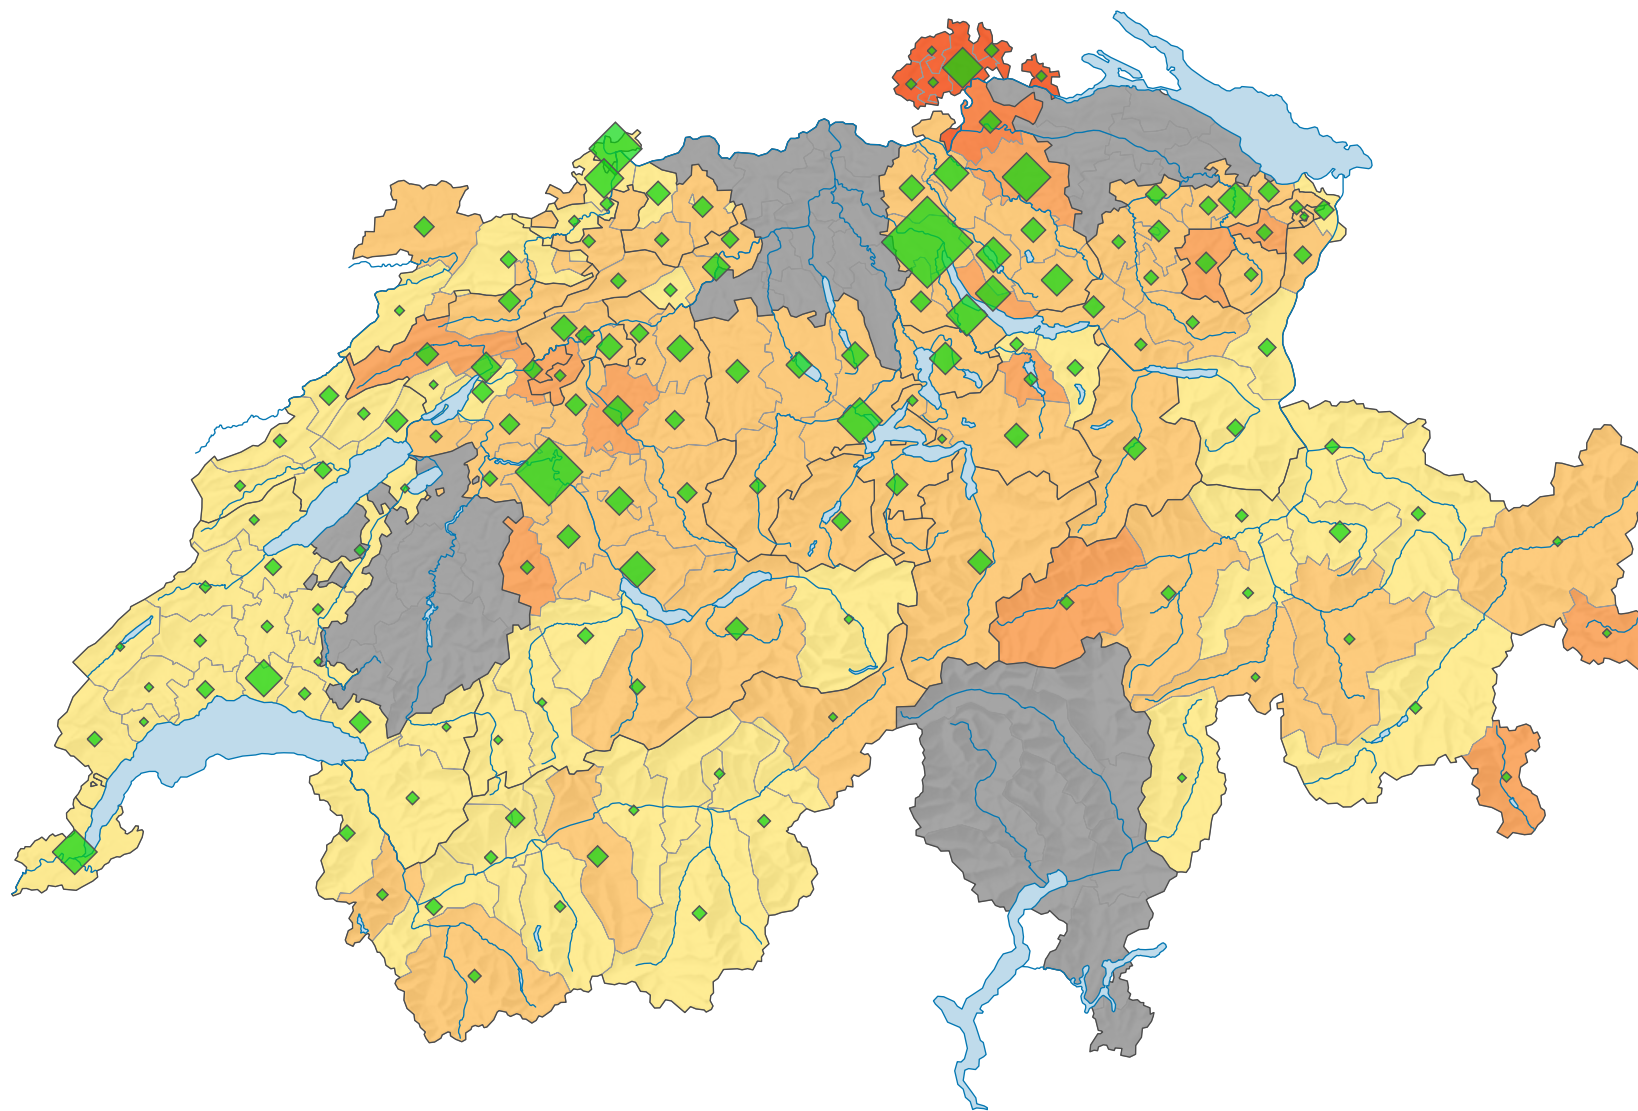

Stimmbeteiligung, Abstimmung vom 07.12.1975

Stimmbeteiligung, in %

keine Daten (siehe Glossar) (*)

Schweiz: 31,0

Anzahl Stimrende

Schweiz: 1 157 724

Symbole mit einem Wert unter 1 000 wurden zur besseren Lesbarkeit visuell vergrößert dargestellt.

0 35 70 km

Raumgliederung:
Bezirke