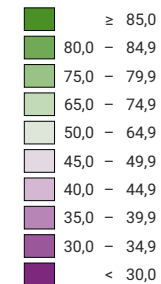

Proportion de "oui" en %

pas de données: voir le glossaire (*)

Suisse: 77,5

Bulletins valables

Total: 1 107 763

Pour des raisons de lisibilité, la taille des symboles ayant une valeur inférieure à 500 a été augmentée.