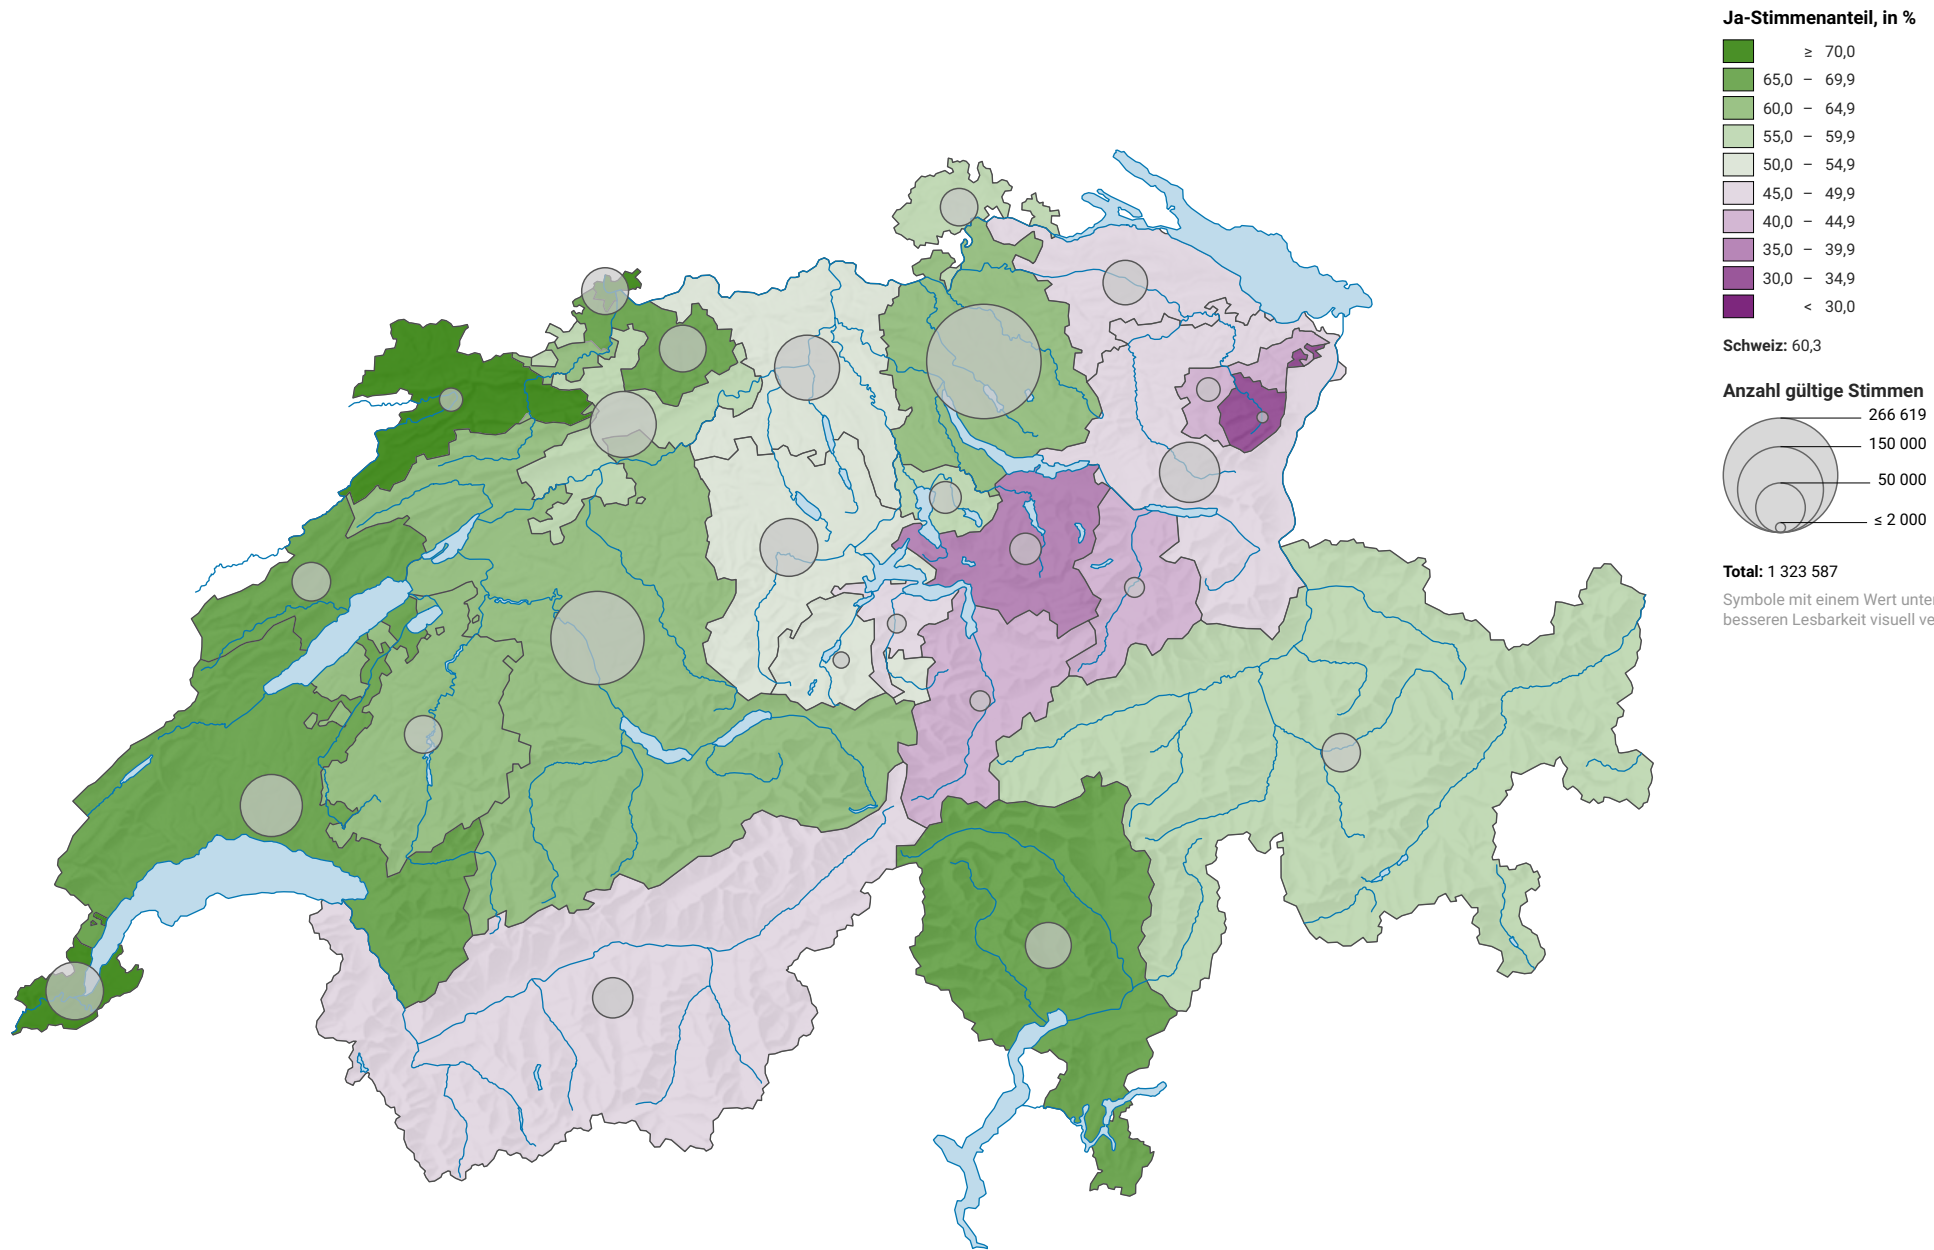

# Bundesbeschluss über die Volksinitiative «Gleiche Rechte für Mann und Frau», Abstimmung vom 14.06.1981

0 35 70 km

**Raumgliederung:**  
Kantone