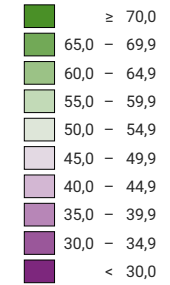

**Ja-Stimmenanteil, in %**

Schweiz: 48,2

**Anzahl gültige Stimmen**

Total: 1 340 939

Symbole mit einem Wert unter 1 000 wurden zur besseren Lesbarkeit visuell vergrössert dargestellt.

Raumgliederung:  
Bezirke