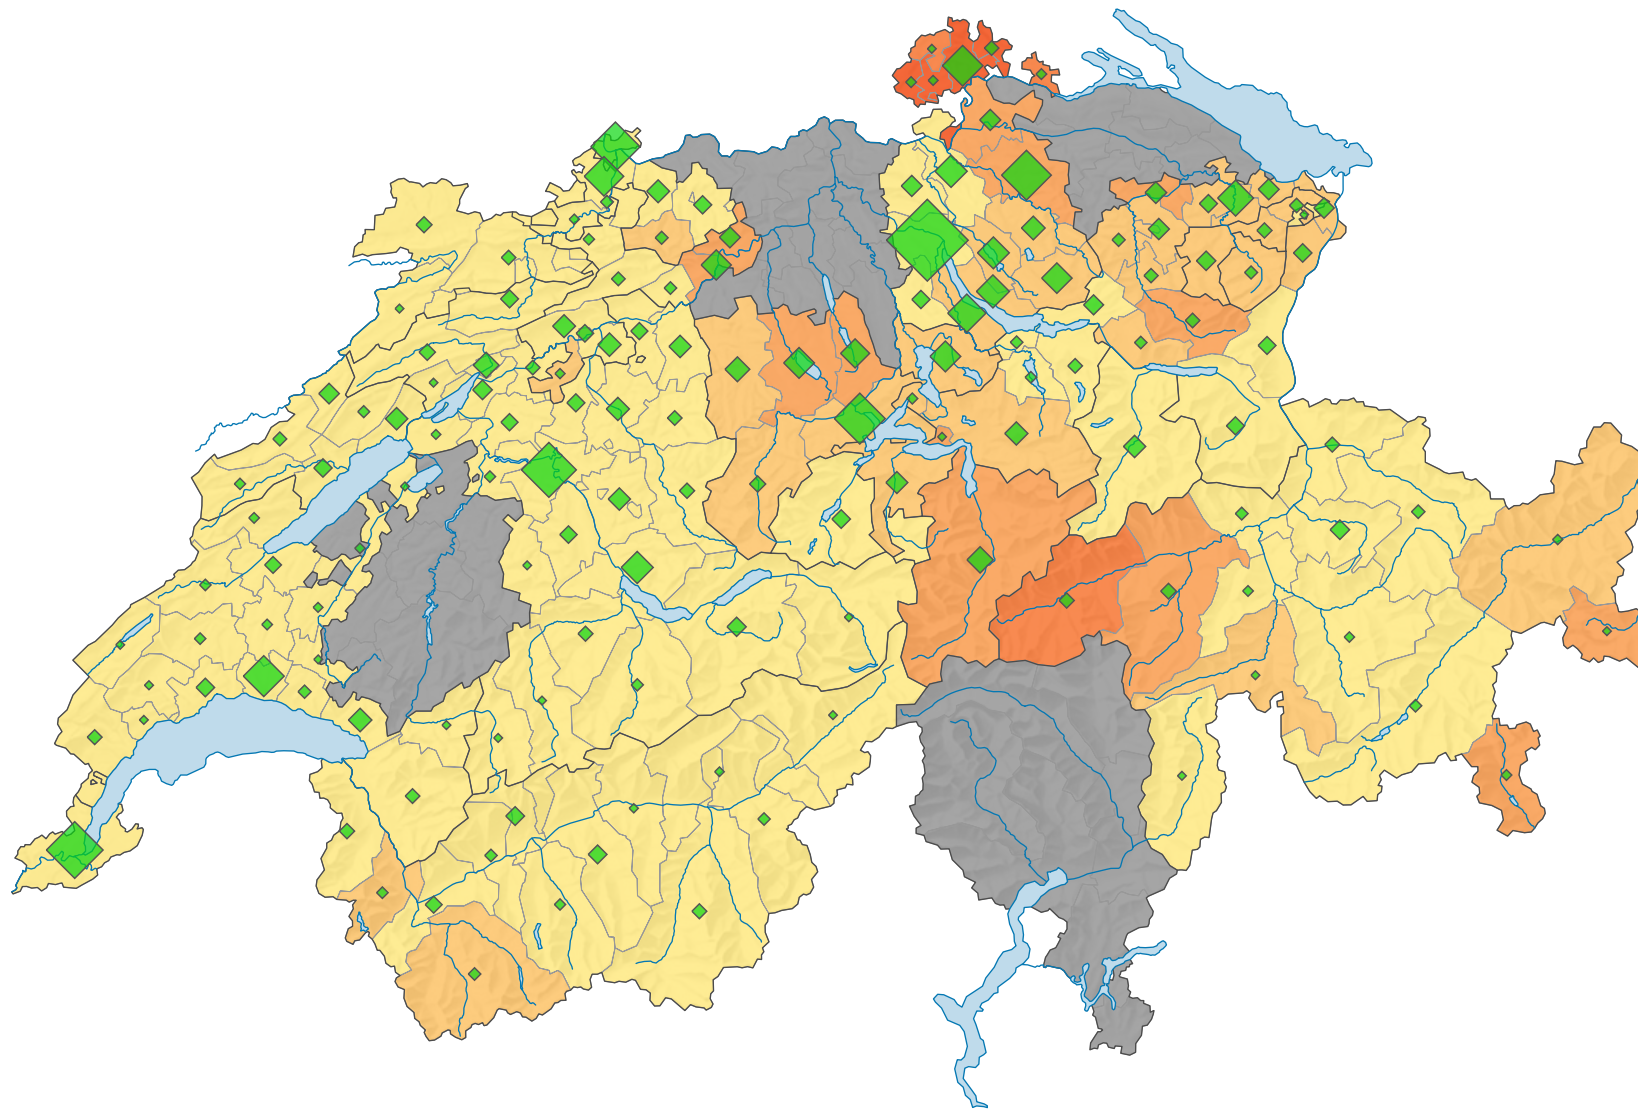

Stimmbeteiligung, Abstimmung vom 02.03.1975

Stimmbeteiligung, in %

keine Daten (siehe Glossar) (*)

Schweiz: 28,4

Anzahl Stimmende

Schweiz: 1 054 929

Symbole mit einem Wert unter 1 000 wurden zur besseren Lesbarkeit visuell vergrössert dargestellt.

0 35 70 km

Raumgliederung:
Bezirke