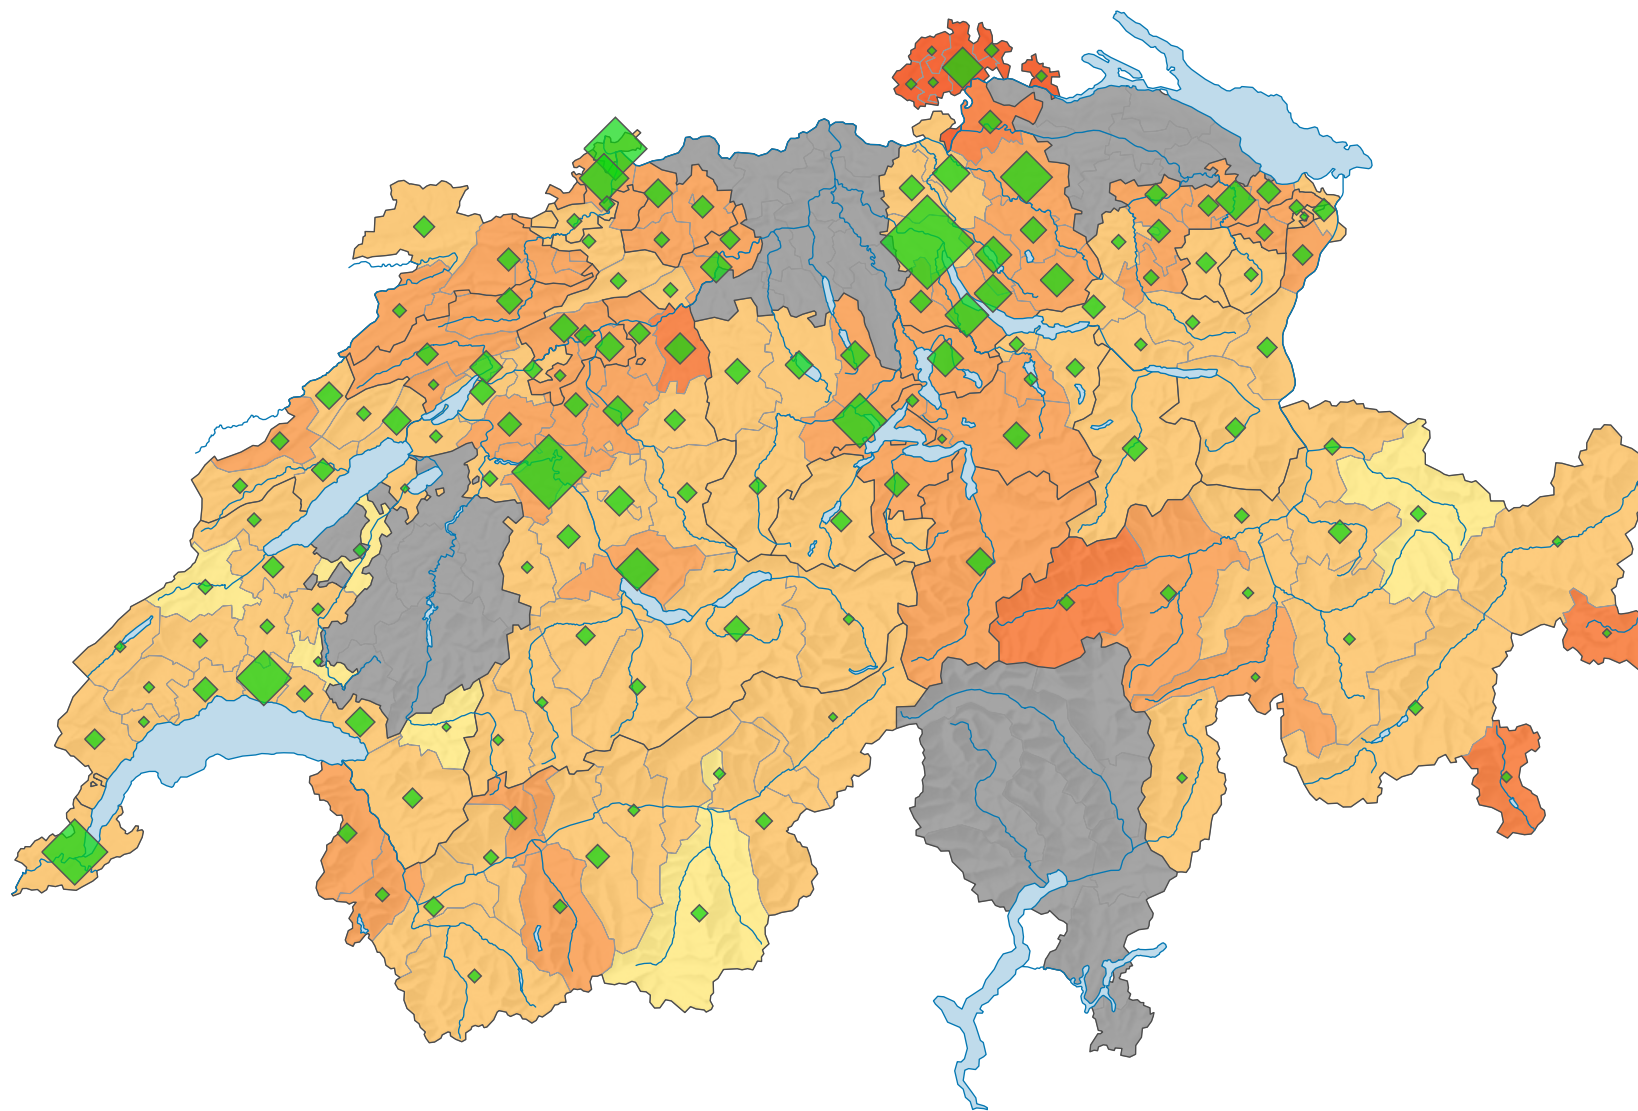

# Participation, votation du 08.12.1974

## Participation en %

■ pas de données: voir le glossaire (\*)

Suisse: 39,6

## Nombre de votants

Suisse: 1 468 059

Pour des raisons de lisibilité, la taille des symboles ayant une valeur inférieure à 1 000 a été augmentée.

0 35 70 km

Niveau géographique:  
Districts