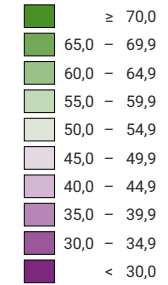

Ja-Stimmenanteil, in %

■ keine Daten (siehe Glossar) (*)

Schweiz: 52,8

Anzahl gültige Stimmen

Total: 1 028 589

Symbole mit einem Wert unter 500 wurden zur besseren Lesbarkeit visuell vergrößert dargestellt.