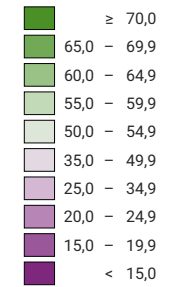

Ja-Stimmenanteil, in %

Schweiz: 26,7

Anzahl gültige Stimmen

Total: 1 438 337

Symbole mit einem Wert unter 1 000 wurden zur besseren Lesbarkeit visuell vergrößert dargestellt.

Raumgliederung:
Bezirke