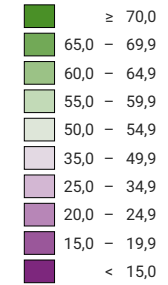

Ja-Stimmenanteil, in %

■ keine Daten (siehe Glossar) (*)

Schweiz: 26,7

Anzahl gültige Stimmen

Total: 1 438 337

Symbole mit einem Wert unter 500 wurden zur besseren Lesbarkeit visuell vergrössert dargestellt.