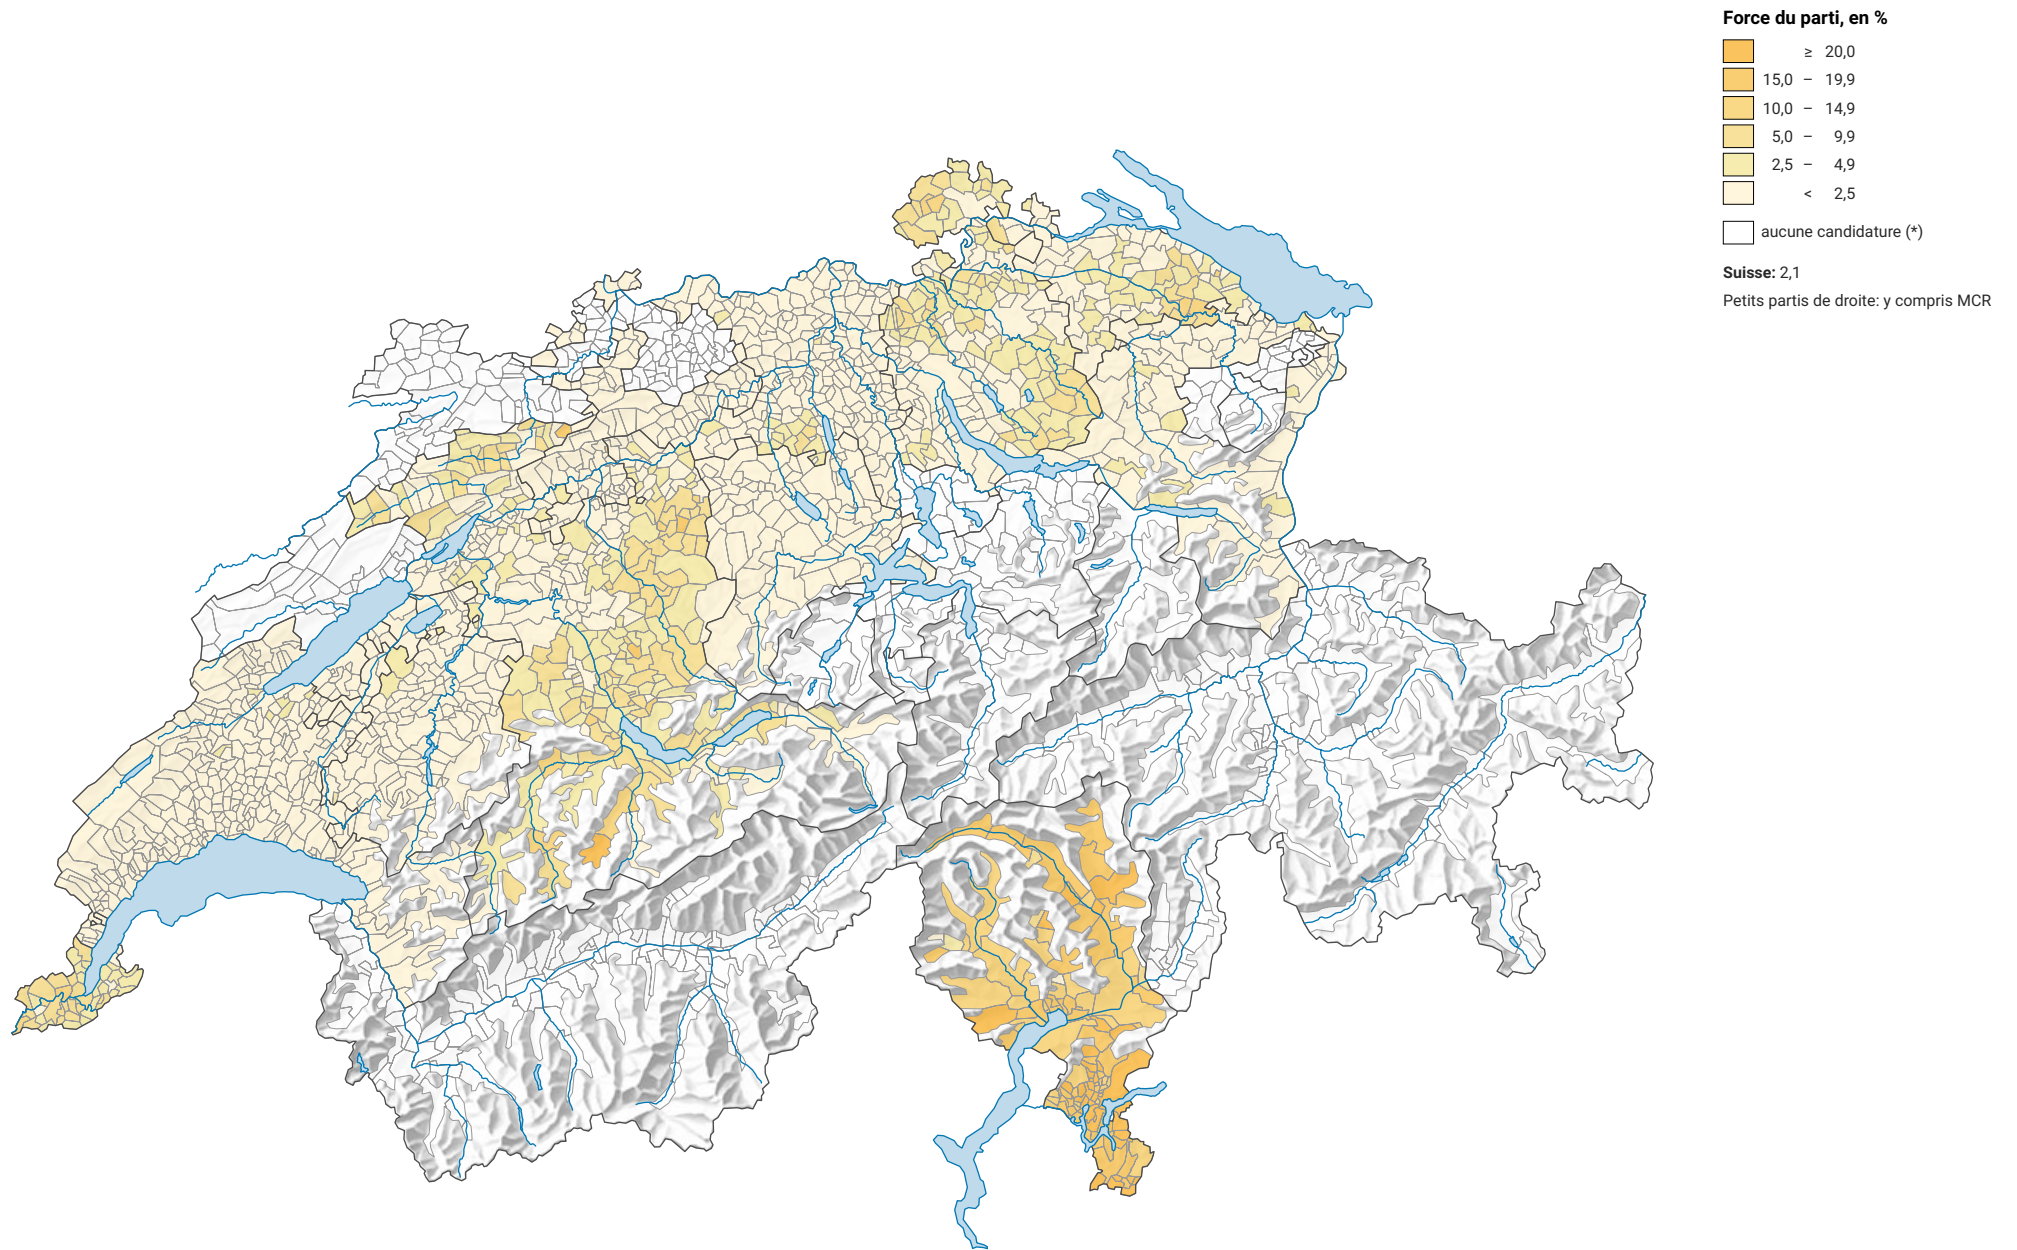

Force des petits partis de droite, en 2019

0 35 70 km

Niveau géographique:
Communes (politique)