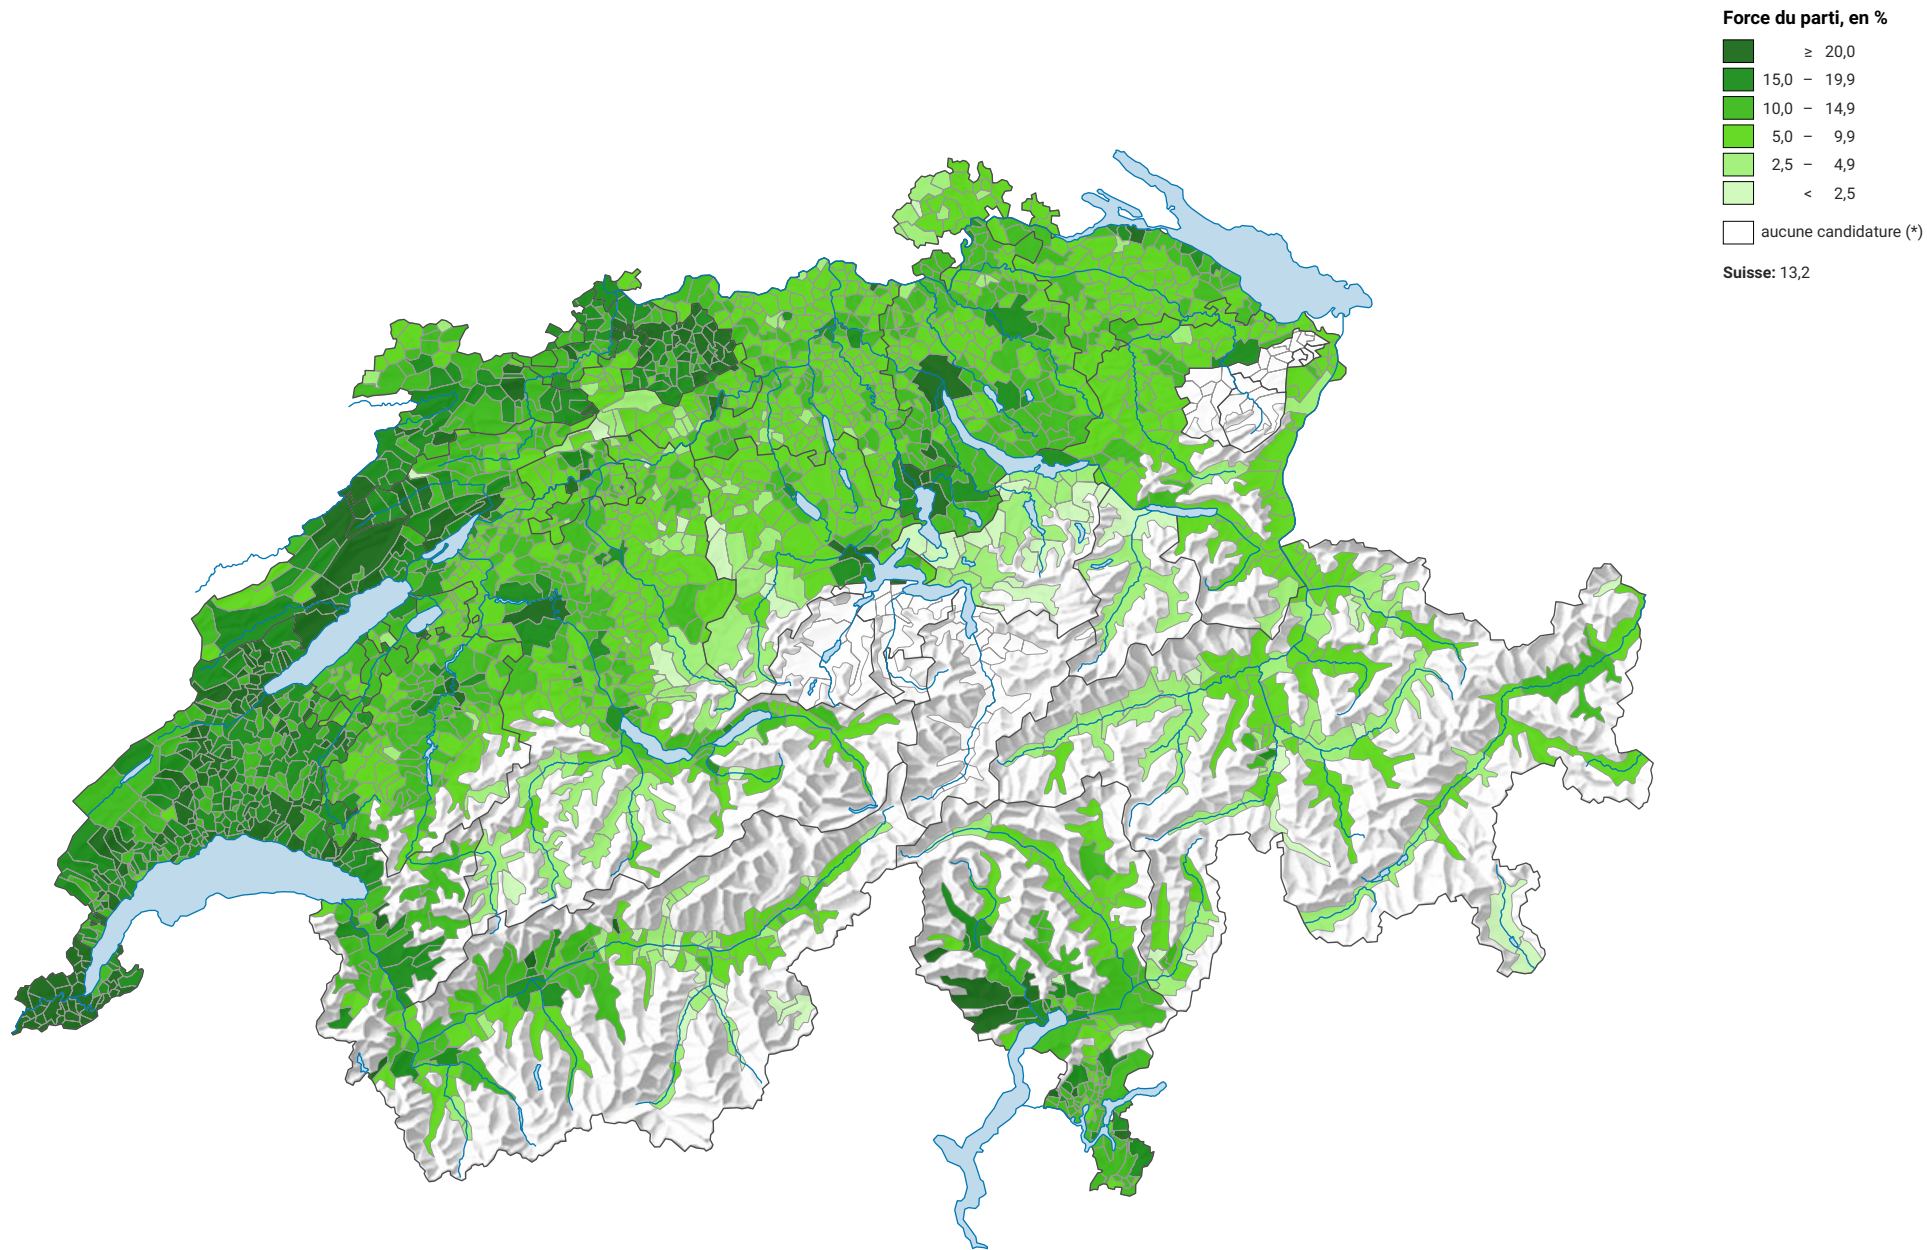

Force du parti écologiste suisse (PES), en 2019

0 35 70 km

Niveau géographique:
Communes (politique)