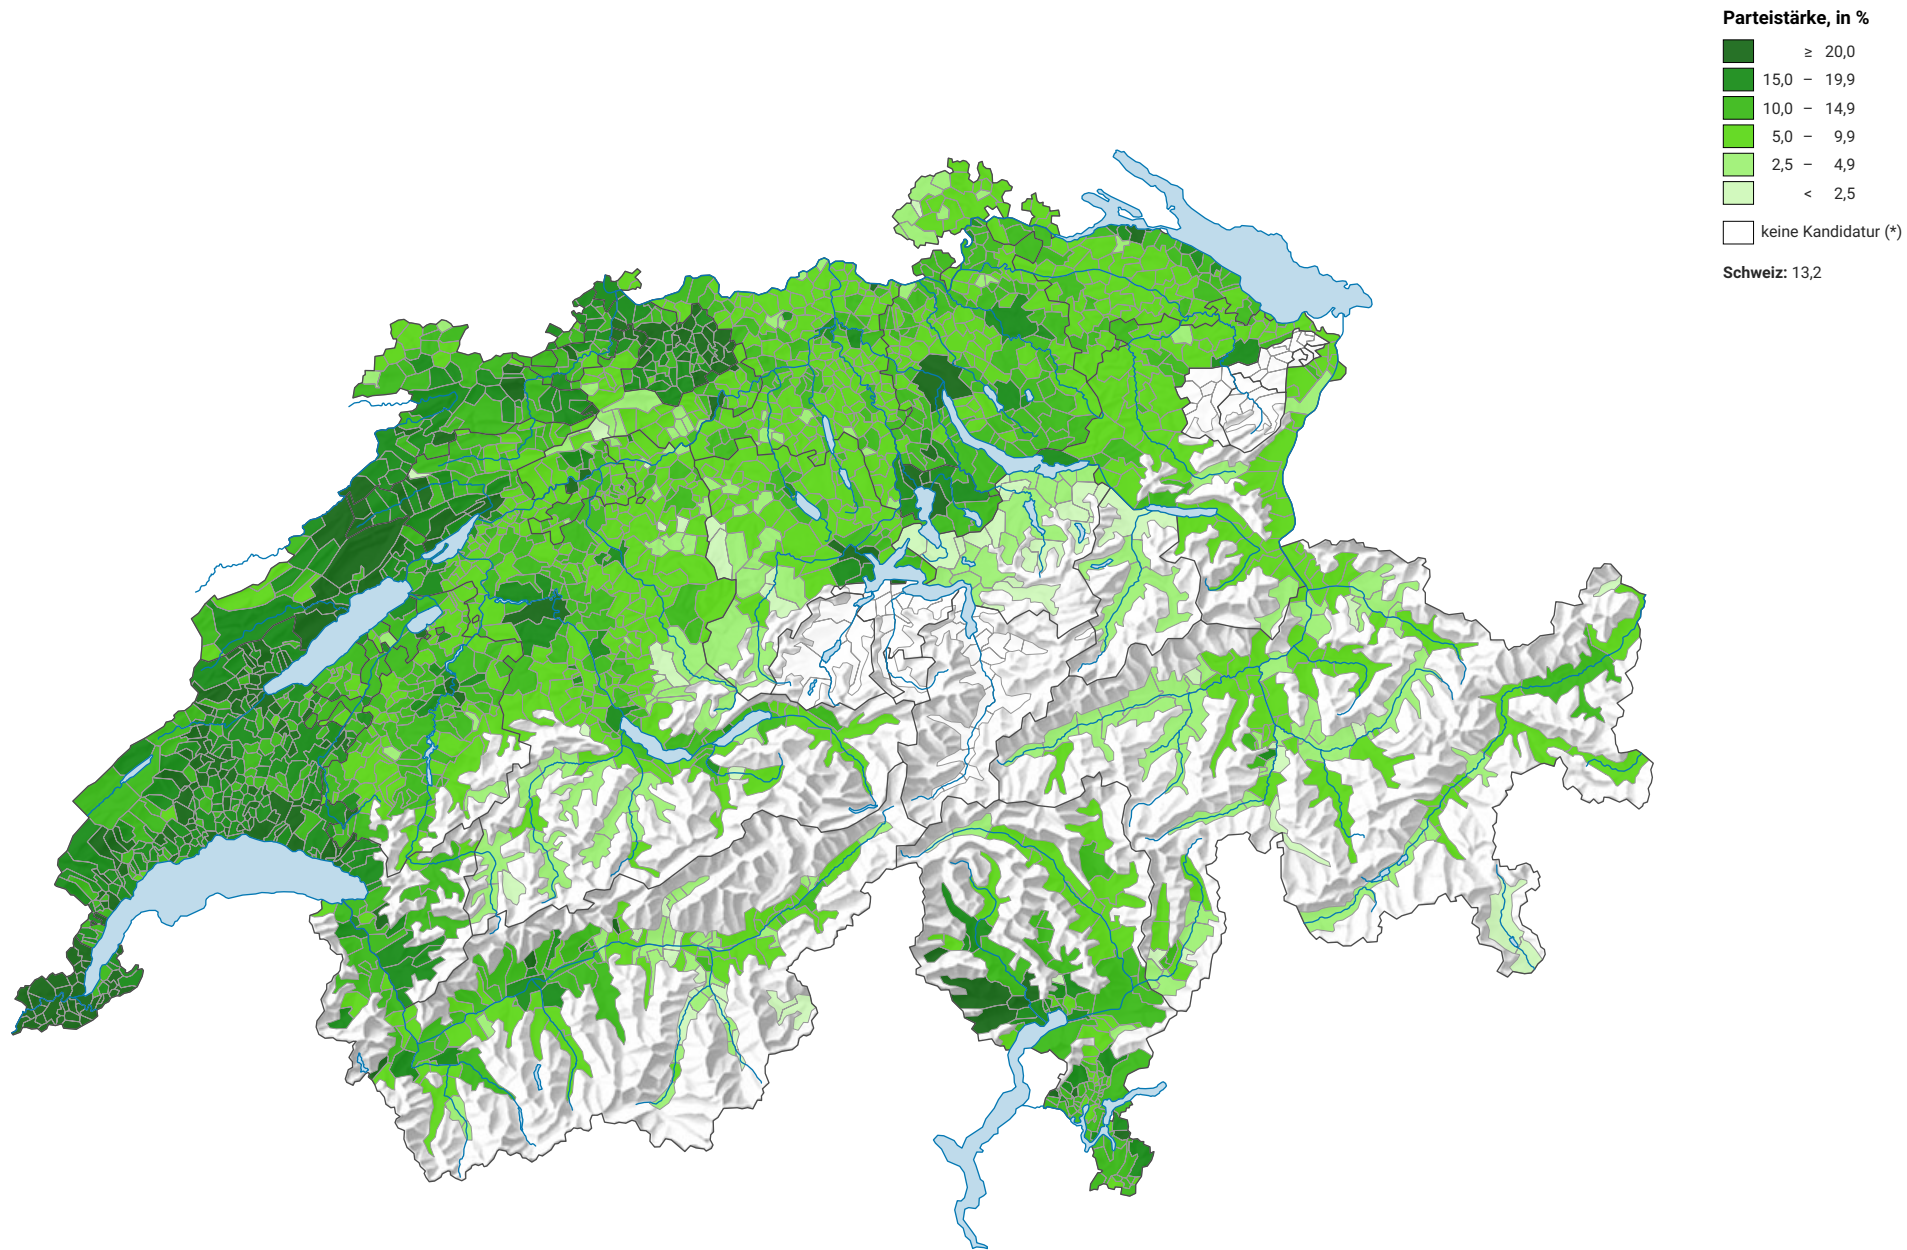

Parteistärke der Grünen Partei der Schweiz (GPS), 2019

0 35 70 km

Raumgliederung:
Gemeinden (Politik)