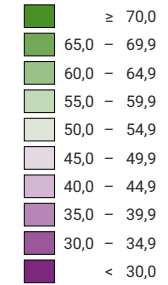

Ja-Stimmenanteil, in %

keine Daten (siehe Glossar) (*)

Schweiz: 44,4

Anzahl gültige Stimmen

Total: 1 409 674

Symbole mit einem Wert unter 500 wurden zur besseren Lesbarkeit visuell vergrössert dargestellt.